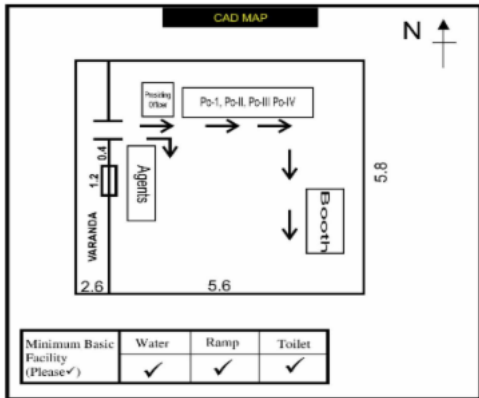

Cad View

Key MAP View