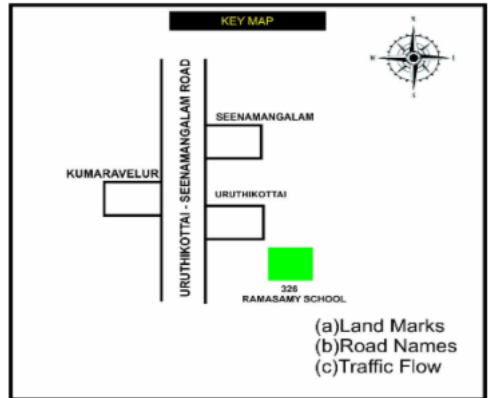

Cad View

Key MAP View