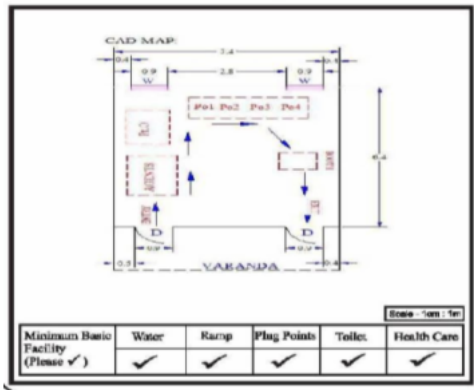

Google Map View

Polling Station Building Front View

Polling Station Front View

Cad View

Key MAP View

1 பெயர் : தமயந்தி கணவர் பெயர்: பொன்னுராஜ் வீட்டு எண் : 1 வயது : 85 பாலினம் : பெண்	RVJ0493676	Photo is available	2 பெயர் : செந்தில் குமரன் தந்தை பெயர்: பொன்னுராஜ் வீட்டு எண் : 1 வயது : 60 பாலினம் : ஆண்	RVJ0493684	Photo is available	3 பெயர் : கருப்பையா தந்தை பெயர்: துரைராஜ் வீட்டு எண் : 1 வயது : 55 பாலினம் : ஆண்	RVJ0807941	Photo is available
4 பெயர் : முத்துகுமாரி கணவர் பெயர்: கருப்பையா வீட்டு எண் : 1 வயது : 55 பாலினம் : பெண்	RVJ0807974	Photo is available	5 பெயர் : ரஞ்சிதபிரபு தந்தை பெயர்: இருளப்பன் வீட்டு எண் : 1 வயது : 43 பாலினம் : ஆண்	RVJ1597145	Photo is available	6 பெயர் : யோகானந்த் தந்தை பெயர்: செல்வராஜ் வீட்டு எண் : 1 வயது : 34 பாலினம் : ஆண்	RVJ1597152	Photo is available
# 7 பெயர் : சதிஷ் தந்தை பெயர்: சோமசுந்தரம் வீட்டு எண் : 2/2867 வயது : 32 பாலினம் : ஆண்	RVJ0604512	Photo is available	8 பெயர் : பொன்னுராஜ் தந்தை பெயர்: இராமசாமி வீட்டு எண் : 2 வயது : 88 பாலினம் : ஆண்	RVJ0493668	Photo is available	9 பெயர் : பால்தேவநேசன் தந்தை பெயர்: பரமான்ந்தம் வீட்டு எண் : 2 வயது : 64 பாலினம் : ஆண்	RVJ1573559	Photo is available
10 பெயர் : சித்ராதேவி கணவர் பெயர்: சாமிநாதன் வீட்டு எண் : 2 வயது : 51 பாலினம் : பெண்	RVJ0808360	Photo is available	11 பெயர் : ஜெயராணி கணவர் பெயர்: மைக்கேல் வீட்டு எண் : 2 வயது : 48 பாலினம் : பெண்	MDQ4005138	Photo is available	12 பெயர் : பாண்டீஸ்வரி தந்தை பெயர்: பிரபாகரன் வீட்டு எண் : 2 வயது : 33 பாலினம் : பெண்	RVJ0807909	Photo is available
13 பெயர் : அப்துல் ஜப்பார் தந்தை பெயர்: ஜெயினூர் அலாவுதின் வீட்டு எண் : 2 வயது : 31 பாலினம் : ஆண்	RVJ1340066	Photo is available	14 பெயர் : நேச நிலவு தந்தை பெயர்: பால் தேவநேசன் வீட்டு எண் : 2 வயது : 27 பாலினம் : பெண்	RVJ1664176	Photo is available	15 பெயர் : ஜகுபர் சாதிக் தந்தை பெயர்: அப்துல் வஹாப் வீட்டு எண் : 2-3-1 வயது : 59 பாலினம் : ஆண்	RVJ1324599	Photo is available
16 பெயர் : வெள்ளசாமி தந்தை பெயர்: இராமையா வீட்டு எண் : 2-3-24 வயது : 76 பாலினம் : ஆண்	RVJ0807339	Photo is available	17 பெயர் : வள்ளி கணவர் பெயர்: வெள்ளசாமி வீட்டு எண் : 2-3-24 வயது : 75 பாலினம் : பெண்	RVJ0807990	Photo is available	18 பெயர் : சொர்ணயோகனா கணேசன் கணவர் பெயர்: கணேசன் வீட்டு எண் : 2-3-24 வயது : 41 பாலினம் : பெண்	RVJ0808006	Photo is available
19 பெயர் : விஜயகுமாரி கணவர் பெயர்: முத்துவேல் வீட்டு எண் : 2-13 வயது : 60 பாலினம் : பெண்	RVJ0018085	Photo is available	20 பெயர் : சாமிதாஸ் தந்தை பெயர்: கருப்பன் வீட்டு எண் : 2-21 வயது : 70 பாலினம் : ஆண்	MDQ1820869	Photo is available	21 பெயர் : ஜலியப்பூஷ்பவள்ளி தந்தை பெயர்: சாமிதாஸ் வீட்டு எண் : 2-21 வயது : 64 பாலினம் : பெண்	MDQ1820877	Photo is available
22 பெயர் : பிரேமஆனந்த் தந்தை பெயர்: சாமிதாஸ் வீட்டு எண் : 2-21 வயது : 45 பாலினம் : ஆண்	MDQ1821347	Photo is available	23 பெயர் : ஜெயந்தி தந்தை பெயர்: சாமிதாஸ் வீட்டு எண் : 2-121 வயது : 42 பாலினம் : பெண்	MDQ3705860	Photo is available	# 24 பெயர் : சுந்தரி நாச்சியப்பன் ஜ் கணவர் பெயர்: நாச்சியப்பன் வீட்டு எண் : 2-305A வயது : 50 பாலினம் : பெண்	RVJ0808295	Photo is available
25 பெயர் : பஞ்சு கணவர் பெயர்: ஜீவானந்தம் வீட்டு எண் : 2-310 வயது : 41 பாலினம் : பெண்	RVJ1324649	Photo is available	26 பெயர் : செல்வம் தந்தை பெயர்: வீரப்பன் வீட்டு எண் : 2/1144 வயது : 55 பாலினம் : ஆண்	MDQ3887965	Photo is available	27 பெயர் : ஆறுமுகம் தந்தை பெயர்: முத்துவேல் வீட்டு எண் : 2/2173பீ வயது : 52 பாலினம் : ஆண்	RVJ0342014	Photo is available
28 பெயர் : செல்லதுரை தந்தை பெயர்: சுப்பிரமணியன் வீட்டு எண் : 2-2260 வயது : 69 பாலினம் : ஆண்	MDQ3864675	Photo is available	29 பெயர் : ராணி கணவர் பெயர்: செல்லதுரை வீட்டு எண் : 2-2260 வயது : 60 பாலினம் : பெண்	MDQ3864683	Photo is available	30 பெயர் : ராஜசேகர் தந்தை பெயர்: ரெங்கராஜன் வீட்டு எண் : 2-2655 வயது : 66 பாலினம் : ஆண்	RVJ0299297	Photo is available