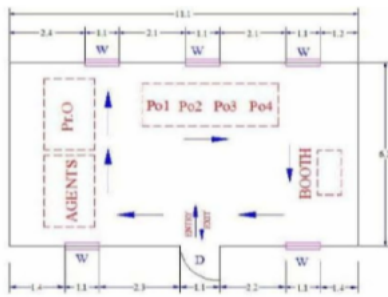

4. வாக்காளர்களின் எண்ணிக்கை

தொடங்கும் வரிசை எண்	முடியும் வரிசை எண்.	நிகர வாக்காளர்களின் எண்ணிக்கை			
		ஆண்	பெண்	மூன்றாம் பாலினம்	மொத்தம்
1	912	454	454	1	909

கையொப்பம்

Nazri Naksha

Google Map View

Polling Station Building Front View

Polling Station Front View

Cad View

Key MAP View

Scale - 1cm : 5					
Minimum Basic Facility (Please ✓)	Water	Ramp	Plug Points	Toilet	Health Can
	✓	✓	✓	✓	✓

- (a) Landmarks
- (b) Road Names
- (c) Traffic Flow