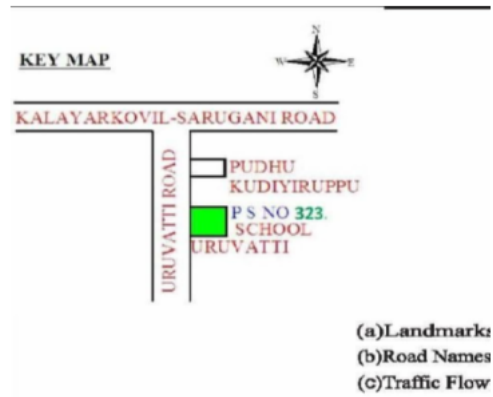

Nazri Naksha

Google Map View

Polling Station Building Front View

Polling Station Front View

Cad View

Key MAP View

சட்டமன்றத் தொகுதியின் எண் மற்றும் பெயர் : 184-காரைக்குடி  
பிரிவு எண் மற்றும் பெயர் 1-உருவாட்டி (வ.கி) மற்றும் (ஊ), செங்கமடை (வார்டு 1)