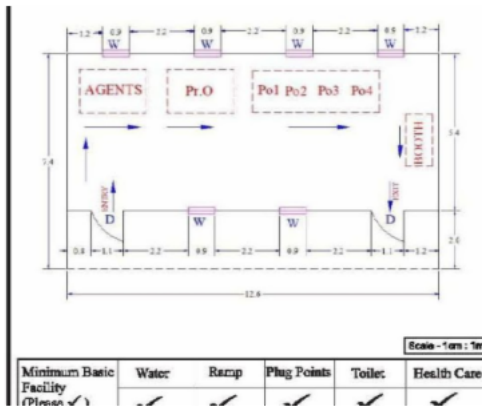

Nazri Naksha

Google Map View

Polling Station Building Front View

Polling Station Front View

Cad View

Key MAP View

சட்டமன்றத் தொகுதியின் எண் மற்றும் பெயர் : 184-காரைக்குடி  
பிரிவு எண் மற்றும் பெயர் 1-உருவாட்டி (வ.கி) மற்றும் (ஊ), செங்கமடை (வார்டு 1)