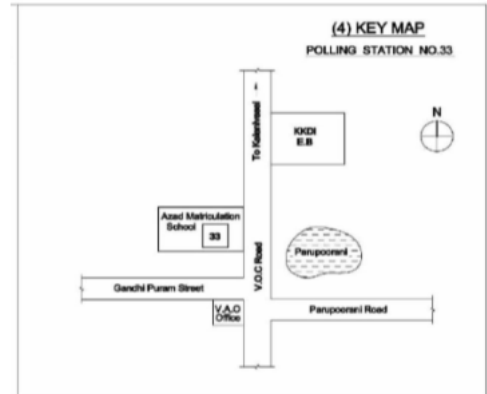

Cad View

Key MAP View