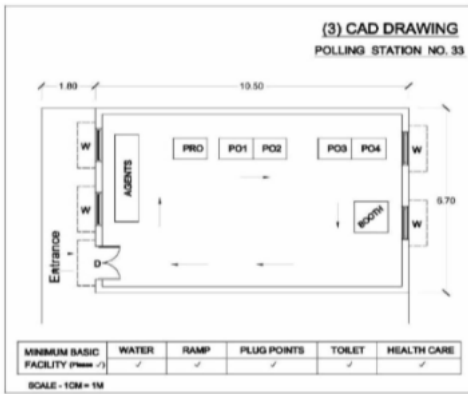

Cad View

Key MAP View