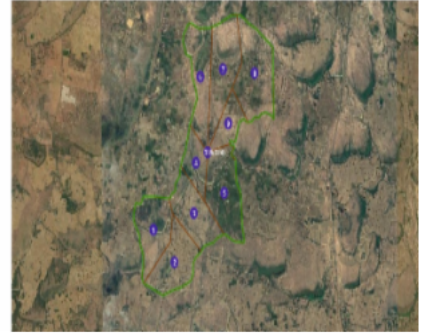

3. வாக்குச் சாவடியின் விவரங்கள்

<p>வாக்குச் சாவடியின் எண் மற்றும் பெயர் :</p> <p>381 - ஊராட்சி ஒன்றிய தொடக்கப் பள்ளி,நகரமங்களம்,மேற்கு கட்டடம், தெற்கு பகுதி</p> <p>வாக்குச் சாவடியின் முகவரி :</p> <p>ஊராட்சி ஒன்றிய தொடக்கப்பள்ளி,நகரமங்களம்,மேற்கு கட்டடம், தெற்கு பகுதி, ,</p>	<p>வாக்குச் சாவடியின் வகைப்பாடு (ஆண்/பெண்/பொது)</p>	<p>துணை வாக்குச் சாவடிகளின் எண்ணிக்கை :</p> <p style="font-size: 24px;">0</p>
--	--	--

Google Map View

Polling Station Building Front View

Polling Station Front View

Cad View

Key MAP View

Scale - 1cm : 1m

Minimum Basic Facility (Please ✓)	Water	Ramp	Plug Points	Toilet	Health Care
	✓	✓	✓	✓	✓

- (a) Landmarks
- (b) Road Names
- (c) Traffic Flow