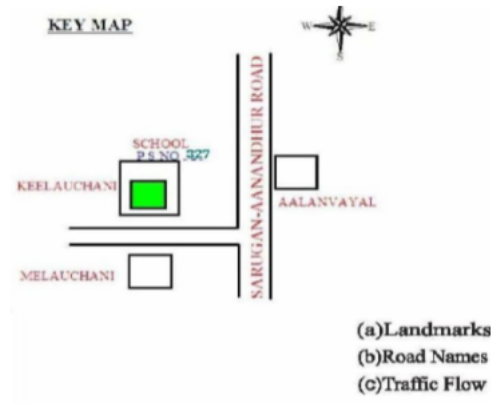

Google Map View

Polling Station Building Front View

Polling Station Front View

Cad View

Key MAP View

1 பெயர் : சொர்ணாம்பிகை தந்தை பெயர்: சந்திரசேகர் வீட்டு எண் : 1-380 வயது : 30 பாலினம் : பெண் Photo is available	RVJ1137355	2 பெயர் : ராஜ்குமார் தந்தை பெயர்: சேகர் வீட்டு எண் : 3 வயது : 35 பாலினம் : ஆண் Photo is available	RVJ0467316	3 பெயர் : அமுதா கணவர் பெயர்: ராஜ்குமார் வீட்டு எண் : 3 வயது : 28 பாலினம் : பெண் Photo is available	RVJ2670834
4 பெயர் : பார்வதி தந்தை பெயர்: கண்ணன் வீட்டு எண் : 3/44 வயது : 20 பாலினம் : பெண் Photo is available	RVJ2869956	5 பெயர் : ராஜீவ்காந்தி தந்தை பெயர்: பார்தசாரதி வீட்டு எண் : 3-190 வயது : 32 பாலினம் : ஆண் Photo is available	RVJ1424969	6 பெயர் : கார்த்திகா கணவர் பெயர்: பிரசாந்த் வீட்டு எண் : 3-328 வயது : 30 பாலினம் : பெண் Photo is available	RVJ2837847
7 பெயர் : பிரசாந்த் தந்தை பெயர்: ராமநாதன் வீட்டு எண் : 3-328 வயது : 29 பாலினம் : ஆண் Photo is available	RVJ1345461	8 பெயர் : மீனாள் கணவர் பெயர்: பிரபாகரன் வீட்டு எண் : 3/328 வயது : 28 பாலினம் : பெண் Photo is available	RVJ1726421	9 பெயர் : சங்கீதா கணவர் பெயர்: முத்துகிருஷ்ணன் வீட்டு எண் : 3-329 வயது : 36 பாலினம் : பெண் Photo is available	RVJ1424936
10 பெயர் : மாதவரசி தந்தை பெயர்: கணேசன் வீட்டு எண் : 3/341 வயது : 30 பாலினம் : பெண் Photo is available	STG1084466	11 பெயர் : ஆனந்தி கணவர் பெயர்: முத்துகுமார் வீட்டு எண் : 3/347 வயது : 40 பாலினம் : பெண் Photo is available	RVJ0669341	12 பெயர் : கண்ணன் தந்தை பெயர்: தங்கச்சாமி வீட்டு எண் : 3-357 வயது : 45 பாலினம் : ஆண் Photo is available	RVJ1418714
13 பெயர் : செல்வமீனா கணவர் பெயர்: கண்ணன் வீட்டு எண் : 3-357 வயது : 37 பாலினம் : பெண் Photo is available	RVJ0746677	14 பெயர் : ரமணி தந்தை பெயர்: சிதம்பரம் வீட்டு எண் : 3-367 வயது : 38 பாலினம் : பெண் Photo is available	RVJ0226936	15 பெயர் : இளையராஜா தந்தை பெயர்: தங்கச்சாமி வீட்டு எண் : 3-378 வயது : 43 பாலினம் : ஆண் Photo is available	RVJ1001338
16 பெயர் : ரேகா கணவர் பெயர்: இளையராஜா வீட்டு எண் : 3-378 வயது : 38 பாலினம் : பெண் Photo is available	RVJ0550970	17 பெயர் : ராஜா தந்தை பெயர்: ராஜேந்திரன் வீட்டு எண் : 3-380 வயது : 46 பாலினம் : ஆண் Photo is available	RVJ0820324	18 பெயர் : ஜான் ஜோசப் தந்தை பெயர்: மரிய அருள் வீட்டு எண் : 3-381 வயது : 39 பாலினம் : ஆண் Photo is available	RVJ1345487
19 பெயர் : வியாகுலபெனிட்டா கணவர் பெயர்: ஜான் ஜோசப் வீட்டு எண் : 3-381 வயது : 32 பாலினம் : பெண் Photo is available	RVJ1345495	20 பெயர் : ஆரோக்கிய டென்சியா தந்தை பெயர்: சந்தன ராஜ் வீட்டு எண் : 3-382 வயது : 29 பாலினம் : பெண் Photo is available	RVJ1424928	21 பெயர் : சாய்கிருபா தந்தை பெயர்: சந்தனராஜ் வீட்டு எண் : 3/382 வயது : 20 பாலினம் : பெண் Photo is available	RVJ2976249
22 பெயர் : ஆரோக்கியசாமி தந்தை பெயர்: அருள்மாணிக்கம் வீட்டு எண் : 3-383 வயது : 33 பாலினம் : ஆண் Photo is available	RVJ0820308	23 பெயர் : ஆரோக்கிய செலின் கணவர் பெயர்: ஜேம்ஸ் வீட்டு எண் : 3-385 வயது : 33 பாலினம் : பெண் Photo is available	RVJ1424902	24 பெயர் : மைக்கேல்ராஜ் தந்தை பெயர்: மரிய அந்தோணி வீட்டு எண் : 3-390 வயது : 44 பாலினம் : ஆண் Photo is available	RVJ1542661
25 பெயர் : சந்தன ஜெயசிங் செ சந்தனா ஜெயசிங் செ தந்தை பெயர்: செல்வநாதன் செ செல்வநாதன் செ வீட்டு எண் : 3/396 வயது : 25 பாலினம் : ஆண் Photo is available	RVJ1816065	26 பெயர் : மயில் தந்தை பெயர்: சுந்தேரசன் வீட்டு எண் : 3-397 வயது : 38 பாலினம் : பெண் Photo is available	RVJ0226910	27 பெயர் : மிக்கேல் கிரேஸி கணவர் பெயர்: சந்தன் பிரிட்டோ வீட்டு எண் : 3-401 வயது : 34 பாலினம் : பெண் Photo is available	RVJ1424910
28 பெயர் : சந்தியம்மாள் கணவர் பெயர்: அருள் வீட்டு எண் : 3/402 வயது : 78 பாலினம் : பெண் Photo is available	MDJ1137504	29 பெயர் : ஞானசௌந்தரி கணவர் பெயர்: சேசுஅருள் வீட்டு எண் : 3/405 வயது : 76 பாலினம் : பெண் Photo is available	MDJ1146042	30 பெயர் : ஜோசப் தந்தை பெயர்: சவரிமுத்து வீட்டு எண் : 3/406 வயது : 70 பாலினம் : ஆண் Photo is available	RVJ2381606