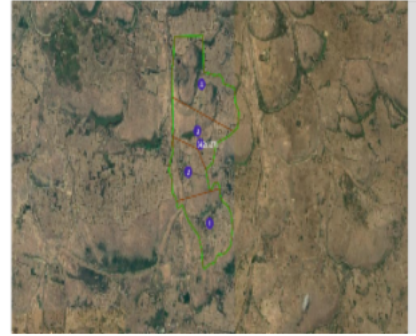

Google Map View