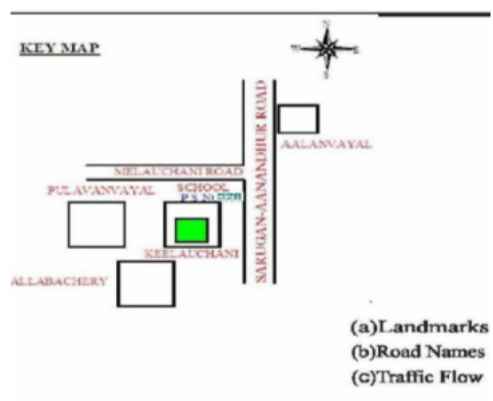

Cad View

Key MAP View