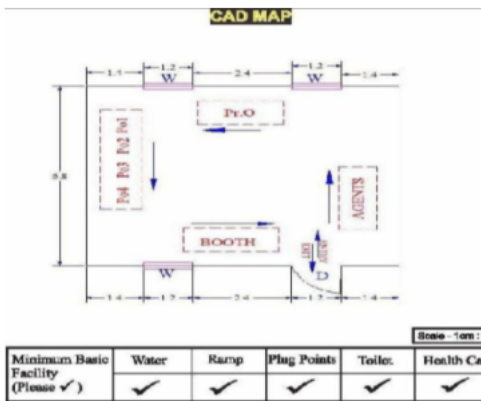

Cad View

Key MAP View