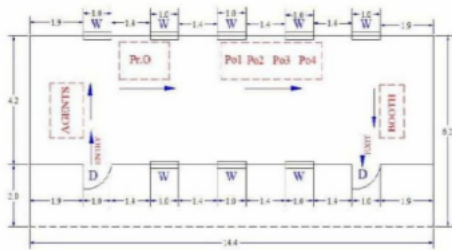

4. வாக்காளர்களின் எண்ணிக்கை

தொடங்கும் வரிசை எண்	முடியும் வரிசை எண்.	நிகர வாக்காளர்களின் எண்ணிக்கை			
		ஆண்	பெண்	மூன்றாம் பாலினம்	மொத்தம்
1	865	436	426	0	862

கையொப்பம்

Nazri Naksha

Google Map View

Polling Station Building Front View

Polling Station Front View

Cad View

Key MAP View

Scale - 1cm : 1m					
Minimum Basic Facility (Please ✓)	Water	Ramp	Plug Points	Toilet	Health Care
	✓	✓	✓	✓	✓

- (a) Landmarks
- (b) Road Names
- (c) Traffic Flow