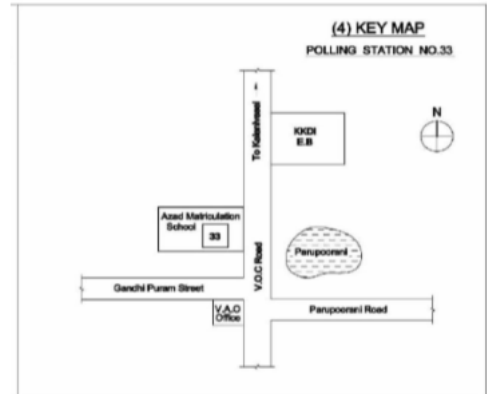

Google Map View

Polling Station Building Front View

Polling Station Front View

Cad View

Key MAP View

சட்டமன்றத் தொகுதியின் எண் மற்றும் பெயர் : 184-காரைக்குடி
பிரிவு எண் மற்றும் பெயர் 1-காரைக்குடி (ந) ஆளுசபையர் கோவில் தெரு வார்டு-1