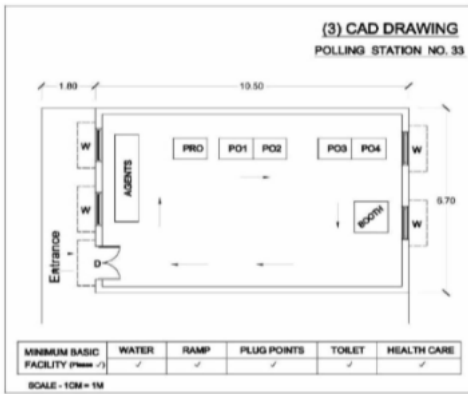

Google Map View

Polling Station Building Front View

Polling Station Front View

Cad View

Key MAP View

சட்டமன்றத் தொகுதியின் எண் மற்றும் பெயர் : 184-காரைக்குடி
பிரிவு எண் மற்றும் பெயர் 1-காரைக்குடி (ந) ஆளுசபையர் கோவில் தெரு வார்டு-1