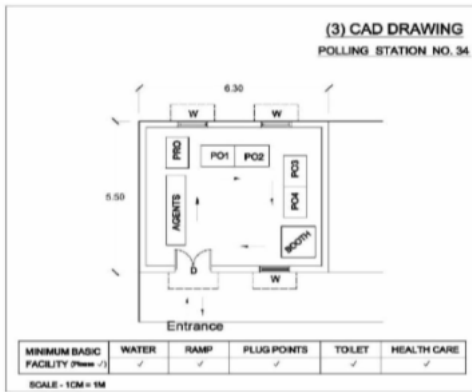

கையொப்பம்

Nazri Naksha

Google Map View

Polling Station Building Front View

Polling Station Front View

Cad View

Key MAP View

சட்டமன்றத் தொகுதியின் எண் மற்றும் பெயர் : 184-காரைக்குடி பிரிவு எண் மற்றும் பெயர் 1-காரைக்குடி (ந), வார்டு-1 பாரதியார்தெரு