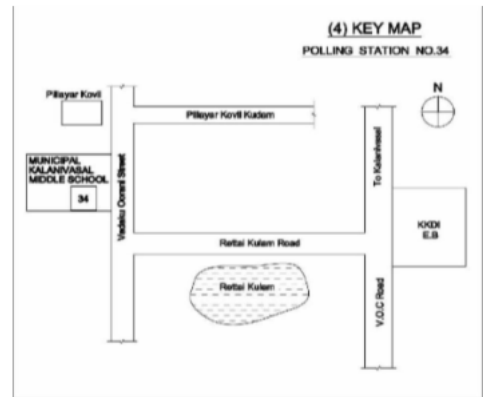

கையொப்பம்

Nazri Naksha

Google Map View

Polling Station Building Front View

Polling Station Front View

Cad View

Key MAP View

சட்டமன்றத் தொகுதியின் எண் மற்றும் பெயர் : 184-காரைக்குடி பிரிவு எண் மற்றும் பெயர் 1-காரைக்குடி (ந), வார்டு-1 பாரதியார்தெரு