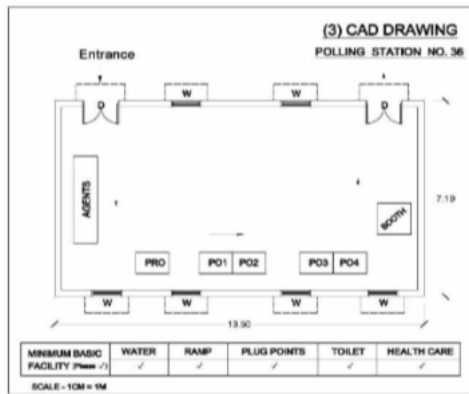

Google Map View

Polling Station Building Front View

Polling Station Front View

Cad View

Key MAP View

சட்டமன்றத் தொகுதியின் எண் மற்றும் பெயர் : 184-காரைக்குடி
பிரிவு எண் மற்றும் பெயர் 1-காரைக்குடி (ந), வார்டு-1 புகழேந்தி சந்து மேற்கு