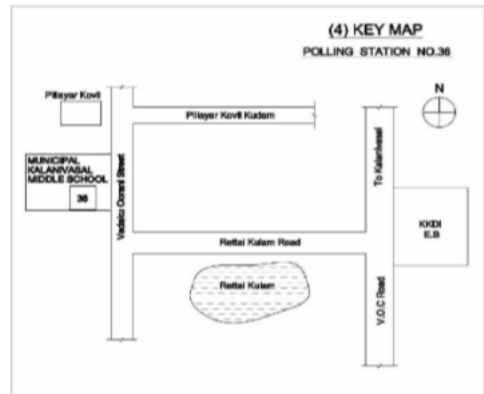

Google Map View

Polling Station Building Front View

Polling Station Front View

Cad View

Key MAP View

சட்டமன்றத் தொகுதியின் எண் மற்றும் பெயர் : 184-காரைக்குடி
பிரிவு எண் மற்றும் பெயர் 1-காரைக்குடி (ந), வார்டு-1 புகழேந்தி சந்து மேற்கு