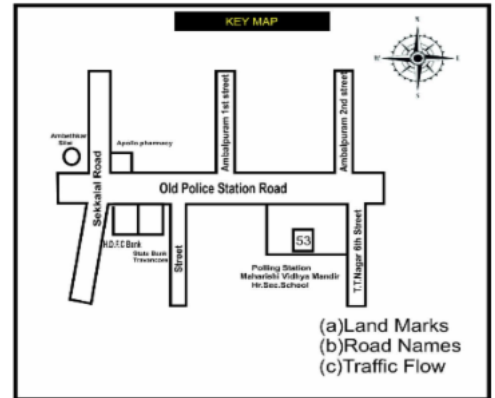

Key MAP View