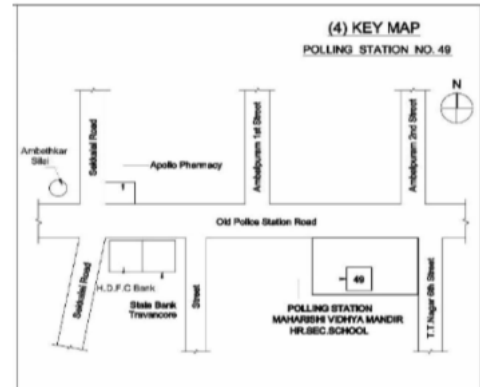

3. வாக்குச் சாவடியின் விவரங்கள்

<p>வாக்குச் சாவடியின் எண் மற்றும் பெயர் : 59 - மகரிஷி வித்தியா மந்திர் மெட்ரிக்குலேசன் மேல்நிலைப்பள்ளி,காரைக்குடி, தெற்கு புதுக் கட்டடம் நடுப்பக்கம்</p> <p>வாக்குச் சாவடியின் முகவரி : மகரிஷி வித்தியா மந்திர் மெட்ரிக்குலேசன் மேல்நிலைப்பள்ளி,காரைக்குடி, தெற்கு பிரதான கட்டடம் மேற்கு பக்கம், ,</p>	<p>வாக்குச் சாவடியின் வகைப்பாடு (ஆண்/பெண்/பொது)</p> <p>துணை வாக்குச் சாவடிகளின் எண்ணிக்கை :</p>	<p>பொது</p> <p style="font-size: 24px;">0</p>
--	---	--

Google Map View

Polling Station Building Front View

Polling Station Front View

Cad View

Key MAP View

சட்டமன்றத் தொகுதியின் எண் மற்றும் பெயர் : 184-காரைக்குடி பிரிவு எண் மற்றும் பெயர் 1-காரைக்குடி (ந), செக்காலைவடக்கு 1வது சந்து வார்டு 6