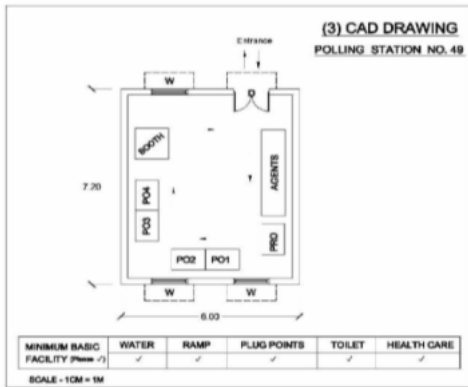

Google Map View

Polling Station Building Front View

Polling Station Front View

Cad View

Key MAP View

சட்டமன்றத் தொகுதியின் எண் மற்றும் பெயர் : 184-காரைக்குடி பிரிவு எண் மற்றும் பெயர் 1-காரைக்குடி (ந), செக்காலைவடக்கு 1வது சந்து வார்டு 6