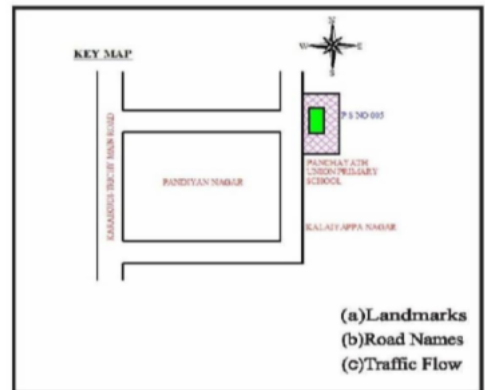

Key MAP View