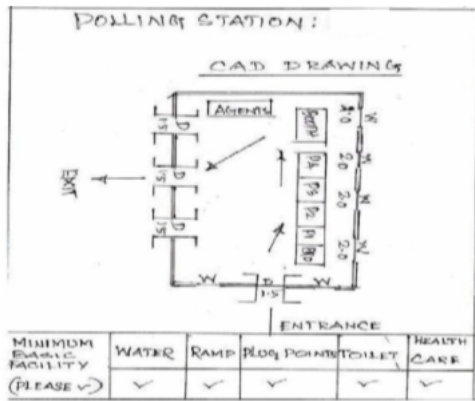

Google Map View

Polling Station Building Front View

Polling Station Front View

Cad View

Key MAP View

சட்டமன்றத் தொகுதியின் எண் மற்றும் பெயர் : 184-காரைக்குடி
பிரிவு எண் மற்றும் பெயர் 1-காரைக்குடி (ந) தெற்கு 2வது சந்து வார்டு 7