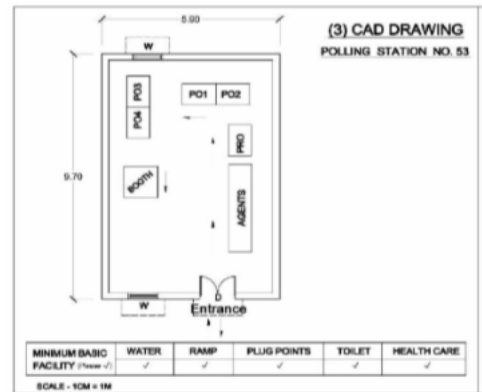

Google Map View

Polling Station Building Front View

Polling Station Front View

Cad View

Key MAP View

1 பெயர் : பர்க்கத்அலி தந்தை பெயர்: அப்துல்மஜீத் வீட்டு எண் : 1 வயது : 50 பாலினம் : ஆண்	MDQ3561446 Photo is available	2 பெயர் : பாருக் அலி தந்தை பெயர்: அப்துல்மஜீத் வீட்டு எண் : 1 வயது : 46 பாலினம் : ஆண்	MDQ3561453 Photo is available	3 பெயர் : பானுமதி கணவர் பெயர்: அழகப்பன் வீட்டு எண் : 1 வயது : 45 பாலினம் : பெண்	RVJ1408517 Photo is available
4 பெயர் : கணேஷ் தந்தை பெயர்: பரமசிவம் வீட்டு எண் : 01 வயது : 42 பாலினம் : ஆண்	RVJ2601847 Photo is available	5 பெயர் : மஞ்சுளா கணவர் பெயர்: கணேஷ் வீட்டு எண் : 1 வயது : 41 பாலினம் : பெண்	RVJ1099035 Photo is available	6 பெயர் : அழகுசுந்தரி கணவர் பெயர்: காளியப்பன் வீட்டு எண் : 1 வயது : 40 பாலினம் : பெண்	RVJ1319797 Photo is available
7 பெயர் : முத்து லக்ஷ்மி கணவர் பெயர்: பாண்டியன் வீட்டு எண் : 02 வயது : 72 பாலினம் : பெண்	RVJ2601722 Photo is available	8 பெயர் : காமாட்சி கணவர் பெயர்: சுந்தரபாண்டியன் வீட்டு எண் : 2 வயது : 64 பாலினம் : பெண்	RVJ1888585 Photo is available	9 பெயர் : ரவிகண்ணன் தந்தை பெயர்: சுந்தரபாண்டியன் வீட்டு எண் : 2 வயது : 47 பாலினம் : ஆண்	MDQ1651876 Photo is available
10 பெயர் : சுரேஷ்கண்ணன் தந்தை பெயர்: சுந்தரபாண்டியன் வீட்டு எண் : 2 வயது : 45 பாலினம் : ஆண்	RVJ1888593 Photo is available	11 பெயர் : பாண்டியராஜன் தந்தை பெயர்: சுந்தரபாண்டியன் வீட்டு எண் : 2 வயது : 34 பாலினம் : ஆண்	RVJ0317354 Photo is available	12 பெயர் : ஷோபா தந்தை பெயர்: முருகவேல் வீட்டு எண் : 2-26 வயது : 35 பாலினம் : பெண்	RVJ1098961 Photo is available
13 பெயர் : புவனேஸ்வரி தந்தை பெயர்: பாண்டித்துரை வீட்டு எண் : 3 வயது : 45 பாலினம் : பெண்	MDQ2321735 Photo is available	14 பெயர் : காளியப்பன் தந்தை பெயர்: பாண்டித்துரை வீட்டு எண் : 3 வயது : 42 பாலினம் : ஆண்	MDQ1255009 Photo is available	15 பெயர் : செல்லப்பாண்டி தந்தை பெயர்: பாண்டித்துரை வீட்டு எண் : 3 வயது : 38 பாலினம் : ஆண்	MDQ3256872 Photo is available
16 பெயர் : கருப்பசாமி தந்தை பெயர்: காசி வீட்டு எண் : 3 வயது : 37 பாலினம் : ஆண்	RVJ0317370 Photo is available	#2 17 பெயர் : தேவி பழனியப்பன் கணவர் பெயர்: பழனியப்பன் வீட்டு எண் : 3 வயது : 36 பாலினம் : பெண்	RVJ0317321 Photo is available	18 பெயர் : புவனேஸ்வரி கணவர் பெயர்: சதிஷ்குமார் வீட்டு எண் : 3 வயது : 34 பாலினம் : பெண்	RVJ1099027 Photo is available
19 பெயர் : சுஸ்மிதா தந்தை பெயர்: அலெக்ஸ் வீட்டு எண் : 3 வயது : 30 பாலினம் : பெண்	RVJ1796473 Photo is available	20 பெயர் : முத்தழகு தந்தை பெயர்: சின்னையா வீட்டு எண் : 3-1 வயது : 66 பாலினம் : ஆண்	RVJ1888619 Photo is available	21 பெயர் : கோமதி கணவர் பெயர்: முத்தழகு வீட்டு எண் : 3-1 வயது : 61 பாலினம் : பெண்	RVJ1888627 Photo is available
22 பெயர் : வெங்கட் ரமணன் தந்தை பெயர்: லெட்சுமி நாராயணன் வீட்டு எண் : 3-50-H வயது : 41 பாலினம் : ஆண்	RVJ1241801 Photo is available	23 பெயர் : யோகம்மாள் கணவர் பெயர்: முத்தையா ஆசாரி வீட்டு எண் : 5 வயது : 81 பாலினம் : பெண்	RVJ0317446 Photo is available	24 பெயர் : ஐசம்மாள் கணவர் பெயர்: அன்வர் பாட்ஷா வீட்டு எண் : 5 வயது : 42 பாலினம் : பெண்	RVJ0317412 Photo is available
#2 25 பெயர் : பழனியப்பன் மு தந்தை பெயர்: முத்தழகு வீட்டு எண் : 5 வயது : 39 பாலினம் : ஆண்	RVJ0044438 Photo is available	26 பெயர் : ஹேமலதா தந்தை பெயர்: இளங்கோ வீட்டு எண் : 5 வயது : 30 பாலினம் : பெண்	RVJ1796440 Photo is available	27 பெயர் : அப்துல்சலாம் தந்தை பெயர்: அன்வர் பாட்ஷா வீட்டு எண் : 5-A வயது : 55 பாலினம் : ஆண்	RVJ0043869 Photo is available
28 பெயர் : யோகப்பிரியா தந்தை பெயர்: கலைச்செல்வம் வீட்டு எண் : 5,ஜீவாநகர் 2ந். தெரு, வயது : 27 பாலினம் : பெண்	RVJ1815695 Photo is available	29 பெயர் : சங்கீதா தந்தை பெயர்: ராஜகுரு வீட்டு எண் : 6 வயது : 36 பாலினம் : பெண்	RVJ1797646 Photo is available	30 பெயர் : கருணாகரன் தந்தை பெயர்: ஆல்பாடி வீட்டு எண் : 6 வயது : 32 பாலினம் : ஆண்	RVJ1334606 Photo is available