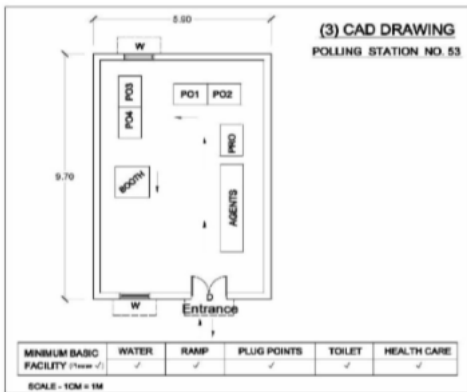

Google Map View

Polling Station Building Front View

Polling Station Front View

Cad View

Key MAP View

1 பெயர் : பர்க்கத்அலி தந்தை பெயர்: அப்துல்மஜீத் வீட்டு எண் : 1 வயது : 50 பாலினம் : ஆண்	MDQ3561446 Photo is available	2 பெயர் : பாருக் அலி தந்தை பெயர்: அப்துல்மஜீத் வீட்டு எண் : 1 வயது : 46 பாலினம் : ஆண்	MDQ3561453 Photo is available	3 பெயர் : பானுமதி கணவர் பெயர்: அழகப்பன் வீட்டு எண் : 1 வயது : 45 பாலினம் : பெண்	RVJ1408517 Photo is available
4 பெயர் : கணேஷ் தந்தை பெயர்: பரமசிவம் வீட்டு எண் : 01 வயது : 42 பாலினம் : ஆண்	RVJ2601847 Photo is available	5 பெயர் : மஞ்சுளா கணவர் பெயர்: கணேஷ் வீட்டு எண் : 1 வயது : 41 பாலினம் : பெண்	RVJ1099035 Photo is available	6 பெயர் : அழகுசுந்தரி கணவர் பெயர்: காளியப்பன் வீட்டு எண் : 1 வயது : 40 பாலினம் : பெண்	RVJ1319797 Photo is available
7 பெயர் : முத்து லக்ஷ்மி கணவர் பெயர்: பாண்டியன் வீட்டு எண் : 02 வயது : 72 பாலினம் : பெண்	RVJ2601722 Photo is available	8 பெயர் : காமாட்சி கணவர் பெயர்: சுந்தரபாண்டியன் வீட்டு எண் : 2 வயது : 64 பாலினம் : பெண்	RVJ1888585 Photo is available	9 பெயர் : ரவிகண்ணன் தந்தை பெயர்: சுந்தரபாண்டியன் வீட்டு எண் : 2 வயது : 47 பாலினம் : ஆண்	MDQ1651876 Photo is available
10 பெயர் : சுரேஷ்கண்ணன் தந்தை பெயர்: சுந்தரபாண்டியன் வீட்டு எண் : 2 வயது : 45 பாலினம் : ஆண்	RVJ1888593 Photo is available	11 பெயர் : பாண்டியராஜன் தந்தை பெயர்: சுந்தரபாண்டியன் வீட்டு எண் : 2 வயது : 34 பாலினம் : ஆண்	RVJ0317354 Photo is available	12 பெயர் : ஷோபா தந்தை பெயர்: முருகவேல் வீட்டு எண் : 2-26 வயது : 35 பாலினம் : பெண்	RVJ1098961 Photo is available
13 பெயர் : புவனேஸ்வரி தந்தை பெயர்: பாண்டித்துரை வீட்டு எண் : 3 வயது : 45 பாலினம் : பெண்	MDQ2321735 Photo is available	14 பெயர் : காளியப்பன் தந்தை பெயர்: பாண்டித்துரை வீட்டு எண் : 3 வயது : 42 பாலினம் : ஆண்	MDQ1255009 Photo is available	15 பெயர் : செல்லப்பாண்டி தந்தை பெயர்: பாண்டித்துரை வீட்டு எண் : 3 வயது : 38 பாலினம் : ஆண்	MDQ3256872 Photo is available
16 பெயர் : கருப்பசாமி தந்தை பெயர்: காசி வீட்டு எண் : 3 வயது : 37 பாலினம் : ஆண்	RVJ0317370 Photo is available	#2 17 பெயர் : தேவி பழனியப்பன் கணவர் பெயர்: பழனியப்பன் வீட்டு எண் : 3 வயது : 36 பாலினம் : பெண்	RVJ0317321 Photo is available	18 பெயர் : புவனேஸ்வரி கணவர் பெயர்: சதிஷ்குமார் வீட்டு எண் : 3 வயது : 34 பாலினம் : பெண்	RVJ1099027 Photo is available
19 பெயர் : சுஸ்மிதா தந்தை பெயர்: அலெக்ஸ் வீட்டு எண் : 3 வயது : 30 பாலினம் : பெண்	RVJ1796473 Photo is available	20 பெயர் : முத்தழகு தந்தை பெயர்: சின்னையா வீட்டு எண் : 3-1 வயது : 66 பாலினம் : ஆண்	RVJ1888619 Photo is available	21 பெயர் : கோமதி கணவர் பெயர்: முத்தழகு வீட்டு எண் : 3-1 வயது : 61 பாலினம் : பெண்	RVJ1888627 Photo is available
22 பெயர் : வெங்கட் ரமணன் தந்தை பெயர்: லெட்சுமி நாராயணன் வீட்டு எண் : 3-50-H வயது : 41 பாலினம் : ஆண்	RVJ1241801 Photo is available	23 பெயர் : யோகம்மாள் கணவர் பெயர்: முத்தையா ஆசாரி வீட்டு எண் : 5 வயது : 81 பாலினம் : பெண்	RVJ0317446 Photo is available	24 பெயர் : ஐசம்மாள் கணவர் பெயர்: அன்வர் பாட்ஷா வீட்டு எண் : 5 வயது : 42 பாலினம் : பெண்	RVJ0317412 Photo is available
#2 25 பெயர் : பழனியப்பன் மு தந்தை பெயர்: முத்தழகு வீட்டு எண் : 5 வயது : 39 பாலினம் : ஆண்	RVJ0044438 Photo is available	26 பெயர் : ஹேமலதா தந்தை பெயர்: இளங்கோ வீட்டு எண் : 5 வயது : 30 பாலினம் : பெண்	RVJ1796440 Photo is available	27 பெயர் : அப்துல்சலாம் தந்தை பெயர்: அன்வர் பாட்ஷா வீட்டு எண் : 5-A வயது : 55 பாலினம் : ஆண்	RVJ0043869 Photo is available
28 பெயர் : யோகப்பிரியா தந்தை பெயர்: கலைச்செல்வம் வீட்டு எண் : 5,ஜீவாநகர் 2ந். தெரு, வயது : 27 பாலினம் : பெண்	RVJ1815695 Photo is available	29 பெயர் : சங்கீதா தந்தை பெயர்: ராஜகுரு வீட்டு எண் : 6 வயது : 36 பாலினம் : பெண்	RVJ1797646 Photo is available	30 பெயர் : கருணாகரன் தந்தை பெயர்: ஆல்பாடி வீட்டு எண் : 6 வயது : 32 பாலினம் : ஆண்	RVJ1334606 Photo is available