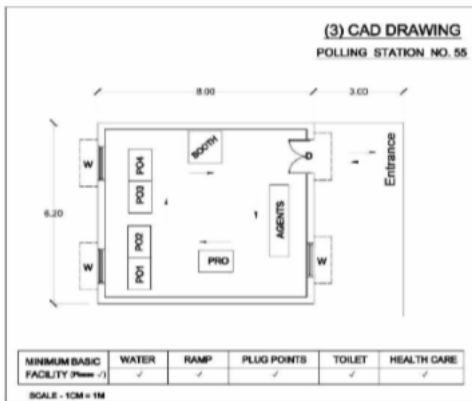

Google Map View

Polling Station Building Front View

Polling Station Front View

Cad View

Key MAP View

1 பெயர் : பஞ்சவர்ணம் கணவர் பெயர் : ராமசாமி வீட்டு எண் : 1 வயது : 61 பாலினம் : பெண் Photo is available	RVJ0321877	2 பெயர் : பாத்திமாகனி கணவர் பெயர் : சாகுல்ஹமீது வீட்டு எண் : 1 வயது : 59 பாலினம் : பெண் Photo is available	RVJ0321844	3 பெயர் : ரெங்கம்மாள் கணவர் பெயர் : துரைராஜ் வீட்டு எண் : 1 வயது : 49 பாலினம் : பெண் Photo is available	RVJ0321893
4 பெயர் : செந்தூர்பாண்டி தந்தை பெயர் : வீரபத்திரன் வீட்டு எண் : 1 வயது : 46 பாலினம் : ஆண் Photo is available	RVJ1621242	5 பெயர் : அப்துல் வஹாப் கான் தந்தை பெயர் : சாகுல்ஹமீது வீட்டு எண் : 1 வயது : 41 பாலினம் : ஆண் Photo is available	RVJ1503796	6 பெயர் : சங்கரி கணவர் பெயர் : சரவணன் வீட்டு எண் : 1 வயது : 39 பாலினம் : பெண் Photo is available	RVJ0322651
7 பெயர் : சரஸ்வதி தந்தை பெயர் : ராமசாமி வீட்டு எண் : 1 வயது : 39 பாலினம் : பெண் Photo is available	RVJ0321885	8 பெயர் : முகமதுஅலிபுல்லா தந்தை பெயர் : சாகுல்ஹமீது வீட்டு எண் : 1 வயது : 38 பாலினம் : ஆண் Photo is available	RVJ0321851	9 பெயர் : முருகஜோதி கணவர் பெயர் : செந்தூர்பாண்டி வீட்டு எண் : 1 வயது : 37 பாலினம் : பெண் Photo is available	RVJ1621291
10 பெயர் : திருப்பதிராஜன் தந்தை பெயர் : செந்தூரரான் வீட்டு எண் : 1 வயது : 36 பாலினம் : ஆண் Photo is available	RVJ1621218	11 பெயர் : சையது பாருஷா தந்தை பெயர் : சாகுல் ஹமீது வீட்டு எண் : 1 வயது : 35 பாலினம் : பெண் Photo is available	RVJ1737204	12 பெயர் : சையது உசேன் தந்தை பெயர் : சாகுல் ஹமீது வீட்டு எண் : 1 வயது : 33 பாலினம் : ஆண் Photo is available	RVJ0976563
13 பெயர் : தேவா தந்தை பெயர் : வெள்ளைகண்ணு வீட்டு எண் : 1 வயது : 30 பாலினம் : ஆண் Photo is available	RVJ1240902	14 பெயர் : ரைகானா கணவர் பெயர் : அப்துல் வஹாப்கான் வீட்டு எண் : 1 வயது : 29 பாலினம் : பெண் Photo is available	RVJ2652881	15 பெயர் : பிரபாகரன் தந்தை பெயர் : திருக்கண்ணன் வீட்டு எண் : 1/2 வயது : 52 பாலினம் : ஆண் Photo is available	RVJ0234799
16 பெயர் : திவ்யபாரதி தந்தை பெயர் : பிரபாகரன் வீட்டு எண் : 1/2 வயது : 27 பாலினம் : பெண் Photo is available	RVJ1728401	17 பெயர் : வள்ளி கணவர் பெயர் : முத்துச்சாமி வீட்டு எண் : 2 வயது : 65 பாலினம் : பெண் Photo is available	RVJ1949890	18 பெயர் : ஜாகீர் உசேன் தந்தை பெயர் : மைதீன்பாடஷா வீட்டு எண் : 2 வயது : 58 பாலினம் : ஆண் Photo is available	RVJ0322206
19 பெயர் : மெகராஜ்பேகம் கணவர் பெயர் : ஜாகீர் உசேன் வீட்டு எண் : 2 வயது : 49 பாலினம் : பெண் Photo is available	RVJ0322214	20 பெயர் : பழனிச்சாமி தந்தை பெயர் : முத்துசாமி வீட்டு எண் : 2 வயது : 44 பாலினம் : ஆண் Photo is available	RVJ0322180	21 பெயர் : லாவண்யா கணவர் பெயர் : ஜெயபிரகாஸ் வீட்டு எண் : 2 வயது : 36 பாலினம் : பெண் Photo is available	RVJ1503861
22 பெயர் : அண்ணாமலை தந்தை பெயர் : குமார் வீட்டு எண் : 2 வயது : 35 பாலினம் : ஆண் Photo is available	RVJ0322198	23 பெயர் : சேதுராஜா தந்தை பெயர் : சேவுகபெருமாள் வீட்டு எண் : 2 வயது : 27 பாலினம் : ஆண் Photo is available	RVJ1776640	24 பெயர் : சிவமணி தந்தை பெயர் : முனியாண்டி வீட்டு எண் : 2 வயது : 27 பாலினம் : ஆண் Photo is available	RVJ1776475
25 பெயர் : முகமது ஹாஜன் தந்தை பெயர் : ஜாகீர் உசேன் வீட்டு எண் : 2/1 வயது : 25 பாலினம் : ஆண் Photo is available	RVJ2508604	26 பெயர் : ஜான் ஏனோக் தந்தை பெயர் : சண்முகம் வீட்டு எண் : 2/1551 வயது : 39 பாலினம் : ஆண் Photo is available	RVJ0046813	S 27 பெயர் : முனியசாமி தந்தை பெயர் : வுலிபெட்டான் வீட்டு எண் : 2/253 வயது : 55 பாலினம் : ஆண் Photo is available	MDQ3265337
S 28 பெயர் : சக்தி கணவர் பெயர் : முனியசாமி வீட்டு எண் : 2/253 வயது : 52 பாலினம் : பெண் Photo is available	MDQ3265345	S 29 பெயர் : கார்த்திக் தந்தை பெயர் : முனியசாமி வீட்டு எண் : 2/253 வயது : 33 பாலினம் : ஆண் Photo is available	RVJ0322685	S 30 பெயர் : பசுபதி தந்தை பெயர் : முனியசாமி வீட்டு எண் : 2/253 வயது : 29 பாலினம் : ஆண் Photo is available	RVJ1480458