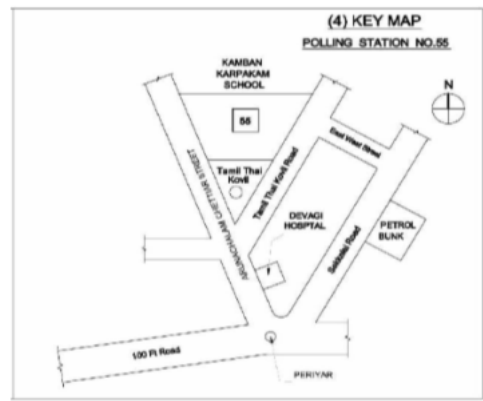

Google Map View

Polling Station Building Front View

Polling Station Front View

Cad View

Key MAP View

1 பெயர் : பஞ்சவர்ணம் கணவர் பெயர் : ராமசாமி வீட்டு எண் : 1 வயது : 61 பாலினம் : பெண் Photo is available	RVJ0321877	2 பெயர் : பாத்திமாகனி கணவர் பெயர் : சாகுல்ஹமீது வீட்டு எண் : 1 வயது : 59 பாலினம் : பெண் Photo is available	RVJ0321844	3 பெயர் : ரெங்கம்மாள் கணவர் பெயர் : துரைராஜ் வீட்டு எண் : 1 வயது : 49 பாலினம் : பெண் Photo is available	RVJ0321893
4 பெயர் : செந்தூர்பாண்டி தந்தை பெயர் : வீரபத்திரன் வீட்டு எண் : 1 வயது : 46 பாலினம் : ஆண் Photo is available	RVJ1621242	5 பெயர் : அப்துல் வஹாப் கான் தந்தை பெயர் : சாகுல்ஹமீது வீட்டு எண் : 1 வயது : 41 பாலினம் : ஆண் Photo is available	RVJ1503796	6 பெயர் : சங்கரி கணவர் பெயர் : சரவணன் வீட்டு எண் : 1 வயது : 39 பாலினம் : பெண் Photo is available	RVJ0322651
7 பெயர் : சரஸ்வதி தந்தை பெயர் : ராமசாமி வீட்டு எண் : 1 வயது : 39 பாலினம் : பெண் Photo is available	RVJ0321885	8 பெயர் : முகமதுஅலிபுல்லா தந்தை பெயர் : சாகுல்ஹமீது வீட்டு எண் : 1 வயது : 38 பாலினம் : ஆண் Photo is available	RVJ0321851	9 பெயர் : முருகஜோதி கணவர் பெயர் : செந்தூர்பாண்டி வீட்டு எண் : 1 வயது : 37 பாலினம் : பெண் Photo is available	RVJ1621291
10 பெயர் : திருப்பதிராஜன் தந்தை பெயர் : செந்தூரரான் வீட்டு எண் : 1 வயது : 36 பாலினம் : ஆண் Photo is available	RVJ1621218	11 பெயர் : சையது பாருஷா தந்தை பெயர் : சாகுல் ஹமீது வீட்டு எண் : 1 வயது : 35 பாலினம் : பெண் Photo is available	RVJ1737204	12 பெயர் : சையது உசேன் தந்தை பெயர் : சாகுல் ஹமீது வீட்டு எண் : 1 வயது : 33 பாலினம் : ஆண் Photo is available	RVJ0976563
13 பெயர் : தேவா தந்தை பெயர் : வெள்ளைகண்ணு வீட்டு எண் : 1 வயது : 30 பாலினம் : ஆண் Photo is available	RVJ1240902	14 பெயர் : ரைகானா கணவர் பெயர் : அப்துல் வஹாப்கான் வீட்டு எண் : 1 வயது : 29 பாலினம் : பெண் Photo is available	RVJ2652881	15 பெயர் : பிரபாகரன் தந்தை பெயர் : திருக்கண்ணன் வீட்டு எண் : 1/2 வயது : 52 பாலினம் : ஆண் Photo is available	RVJ0234799
16 பெயர் : திவ்யபாரதி தந்தை பெயர் : பிரபாகரன் வீட்டு எண் : 1/2 வயது : 27 பாலினம் : பெண் Photo is available	RVJ1728401	17 பெயர் : வள்ளி கணவர் பெயர் : முத்துச்சாமி வீட்டு எண் : 2 வயது : 65 பாலினம் : பெண் Photo is available	RVJ1949890	18 பெயர் : ஜாகீர் உசேன் தந்தை பெயர் : மைதீன்பாடஷா வீட்டு எண் : 2 வயது : 58 பாலினம் : ஆண் Photo is available	RVJ0322206
19 பெயர் : மெகராஜ்பேகம் கணவர் பெயர் : ஜாகீர் உசேன் வீட்டு எண் : 2 வயது : 49 பாலினம் : பெண் Photo is available	RVJ0322214	20 பெயர் : பழனிச்சாமி தந்தை பெயர் : முத்துசாமி வீட்டு எண் : 2 வயது : 44 பாலினம் : ஆண் Photo is available	RVJ0322180	21 பெயர் : லாவண்யா கணவர் பெயர் : ஜெயபிரகாஸ் வீட்டு எண் : 2 வயது : 36 பாலினம் : பெண் Photo is available	RVJ1503861
22 பெயர் : அண்ணாமலை தந்தை பெயர் : குமார் வீட்டு எண் : 2 வயது : 35 பாலினம் : ஆண் Photo is available	RVJ0322198	23 பெயர் : சேதுராஜா தந்தை பெயர் : சேவுகபெருமாள் வீட்டு எண் : 2 வயது : 27 பாலினம் : ஆண் Photo is available	RVJ1776640	24 பெயர் : சிவமணி தந்தை பெயர் : முனியாண்டி வீட்டு எண் : 2 வயது : 27 பாலினம் : ஆண் Photo is available	RVJ1776475
25 பெயர் : முகமது ஹாஜன் தந்தை பெயர் : ஜாகீர் உசேன் வீட்டு எண் : 2/1 வயது : 25 பாலினம் : ஆண் Photo is available	RVJ2508604	26 பெயர் : ஜான் ஏனோக் தந்தை பெயர் : சண்முகம் வீட்டு எண் : 2/1551 வயது : 39 பாலினம் : ஆண் Photo is available	RVJ0046813	S 27 பெயர் : முனியசாமி தந்தை பெயர் : வுலிபெட்டான் வீட்டு எண் : 2/253 வயது : 55 பாலினம் : ஆண் Photo is available	MDQ3265337
S 28 பெயர் : சக்தி கணவர் பெயர் : முனியசாமி வீட்டு எண் : 2/253 வயது : 52 பாலினம் : பெண் Photo is available	MDQ3265345	S 29 பெயர் : கார்த்திக் தந்தை பெயர் : முனியசாமி வீட்டு எண் : 2/253 வயது : 33 பாலினம் : ஆண் Photo is available	RVJ0322685	S 30 பெயர் : பசுபதி தந்தை பெயர் : முனியசாமி வீட்டு எண் : 2/253 வயது : 29 பாலினம் : ஆண் Photo is available	RVJ1480458