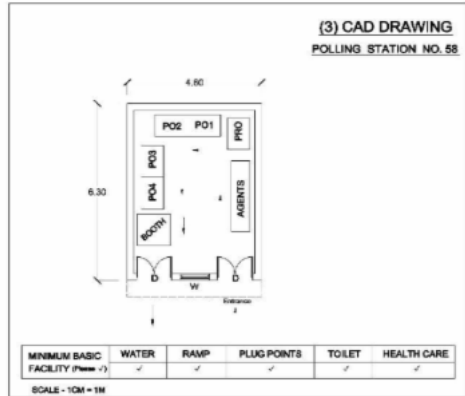

Google Map View

Polling Station Building Front View

Polling Station Front View

Cad View

Key MAP View

சட்டமன்றத் தொகுதியின் எண் மற்றும் பெயர் : 184-காரைக்குடி பிரிவு எண் மற்றும் பெயர் 1-காரைக்குடி (ந), ஷண்முகம் தெரு வார்டு-9