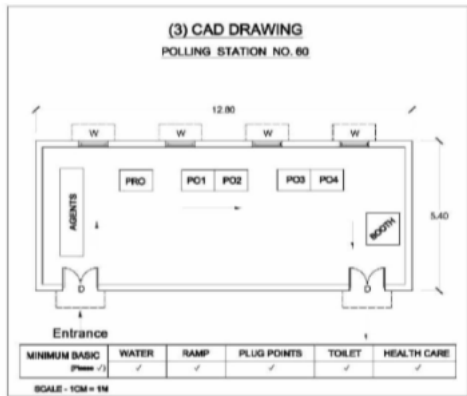

Google Map View

Polling Station Building Front View

Polling Station Front View

Cad View

Key MAP View

1	MDQ3892379	பெயர் : சம்பத் தந்தை பெயர்: தேவராஜன் வீட்டு எண் : 1 வயது : 77 பாலினம் : ஆண்	Photo is available	2	MDQ3892387	பெயர் : செண்பகவள்ளி கணவர் பெயர்: சம்பத் வீட்டு எண் : 1 வயது : 72 பாலினம் : பெண்	Photo is available	3	RVJ0505842	பெயர் : சோமசுந்தரம் தந்தை பெயர்: சோமசுந்தரம் வீட்டு எண் : 1 வயது : 72 பாலினம் : ஆண்	Photo is available
4	RVJ1881895	பெயர் : வாசுகி கணவர் பெயர்: ராஜமாணிக்கம் வீட்டு எண் : 1 வயது : 67 பாலினம் : பெண்	Photo is available	5	MDQ3590353	பெயர் : பாரதி தந்தை பெயர்: சொக்கலிங்கம் வீட்டு எண் : 1 வயது : 60 பாலினம் : ஆண்	Photo is available	6	MDQ3842713	பெயர் : கற்பகவள்ளி கணவர் பெயர்: பாரதி வீட்டு எண் : 1 வயது : 58 பாலினம் : பெண்	Photo is available
7	RVJ0687434	பெயர் : முத்துக்குமார் தந்தை பெயர்: சந்திரன் வீட்டு எண் : 1 வயது : 51 பாலினம் : ஆண்	Photo is available	8	RVJ0687210	பெயர் : ராமச்சந்திரன் தந்தை பெயர்: சுப்பையா வீட்டு எண் : 1 வயது : 50 பாலினம் : ஆண்	Photo is available	9	MDQ3892395	பெயர் : ரமேஷ் தந்தை பெயர்: சம்பத் வீட்டு எண் : 1 வயது : 49 பாலினம் : ஆண்	Photo is available
10	MDQ3590346	பெயர் : திருச்செல்வம் தந்தை பெயர்: ராஜமாணிக்கம் வீட்டு எண் : 1 வயது : 46 பாலினம் : ஆண்	Photo is available	11	RVJ0973065	பெயர் : கார்த்திக் தந்தை பெயர்: கந்தசாமி வீட்டு எண் : 1 வயது : 33 பாலினம் : ஆண்	Photo is available	12	RVJ1407022	பெயர் : பிரியங்கா தந்தை பெயர்: பழனியப்பன் வீட்டு எண் : 1 வயது : 30 பாலினம் : பெண்	Photo is available
13	RVJ2692465	பெயர் : ஸ்ரீனிவாசன் ராமச்சந்திரன் தந்தை பெயர்: ராமச்சந்திரன் வீட்டு எண் : 1/2 வயது : 59 பாலினம் : ஆண்	Photo is available	14	RVJ0269282	பெயர் : ரவிக்குமார் தந்தை பெயர்: இராஜமாணிக்கம் வீட்டு எண் : 1A வயது : 48 பாலினம் : ஆண்	Photo is available	15	RVJ0051417	பெயர் : சுந்தரசேகரன் தந்தை பெயர்: முத்தன் வீட்டு எண் : 2 வயது : 63 பாலினம் : ஆண்	Photo is available
16	MDQ1221423	பெயர் : புலப்பலதா கணவர் பெயர்: சண்முகம் வீட்டு எண் : 2 வயது : 58 பாலினம் : பெண்	Photo is available	17	RVJ2571982	பெயர் : புவனேசுவரி கணவர் பெயர்: க.கண்ணன் வீட்டு எண் : 2 வயது : 55 பாலினம் : பெண்	Photo is available	18	RVJ0329466	பெயர் : சாந்தி கணவர் பெயர்: சொக்கலிங்கம் வீட்டு எண் : 2 வயது : 48 பாலினம் : பெண்	Photo is available
19	RVJ2572121	பெயர் : ரஞ்சனி பிரியா தந்தை பெயர்: கண்ணன் வீட்டு எண் : 2 வயது : 27 பாலினம் : பெண்	Photo is available	20	RVJ1812551	பெயர் : விஷ்ணு சொ தாயின் பெயர்: சாந்தி சொ வீட்டு எண் : 2 வயது : 25 பாலினம் : ஆண்	Photo is available	21	RVJ1821339	பெயர் : லோஹிஷா சண்முகம் இதரர் பெயர்: சூர்யா சண்முகம் வீட்டு எண் : 2 வயது : 25 பாலினம் : பெண்	Photo is available
22	RVJ2525848	பெயர் : ஆகாஷ் சொக்கலிங்கம் தாயின் பெயர்: சாந்தி சொக்கலிங்கம் வீட்டு எண் : 2 வயது : 23 பாலினம் : ஆண்	Photo is available	23	RVJ0329169	பெயர் : சின்னகருப்பன் தந்தை பெயர்: கணேசன் வீட்டு எண் : 2-1 வயது : 58 பாலினம் : ஆண்	Photo is available	24	RVJ0329177	பெயர் : பேச்சியம்மாள் கணவர் பெயர்: சின்னகருப்பன் வீட்டு எண் : 2-1 வயது : 53 பாலினம் : பெண்	Photo is available
25	RVJ0782730	பெயர் : விக்னேஷ்வரன் தந்தை பெயர்: சின்னகருப்பன் வீட்டு எண் : 2-1 வயது : 33 பாலினம் : ஆண்	Photo is available	26	RVJ1568922	பெயர் : காதர்முகைதீன் தந்தை பெயர்: சாகுல்ஹமீது வீட்டு எண் : 3 வயது : 80 பாலினம் : ஆண்	Photo is available	27	RVJ0329441	பெயர் : கோபால் தந்தை பெயர்: நாகன் வீட்டு எண் : 3 வயது : 59 பாலினம் : ஆண்	Photo is available
28	RVJ0507137	பெயர் : சேகர் தந்தை பெயர்: சேது ஆசாரி வீட்டு எண் : 3 வயது : 56 பாலினம் : ஆண்	Photo is available	29	RVJ0329458	பெயர் : லலிதா கணவர் பெயர்: கோபால் வீட்டு எண் : 3 வயது : 50 பாலினம் : பெண்	Photo is available	30	RVJ1568948	பெயர் : நிஜாம் முகமது தந்தை பெயர்: காதர் முகைதீன் வீட்டு எண் : 3 வயது : 43 பாலினம் : ஆண்	Photo is available