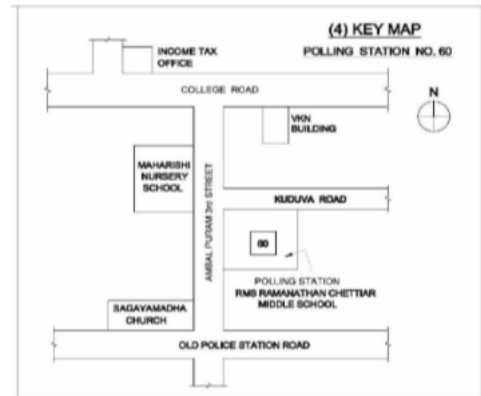

Google Map View

Polling Station Building Front View

Polling Station Front View

Cad View

Key MAP View

1	MDQ3892379	பெயர் : சம்பத் தந்தை பெயர்: தேவராஜன் வீட்டு எண் : 1 வயது : 77 பாலினம் : ஆண்	Photo is available	2	MDQ3892387	பெயர் : செண்பகவள்ளி கணவர் பெயர்: சம்பத் வீட்டு எண் : 1 வயது : 72 பாலினம் : பெண்	Photo is available	3	RVJ0505842	பெயர் : சோமசுந்தரம் தந்தை பெயர்: சோமசுந்தரம் வீட்டு எண் : 1 வயது : 72 பாலினம் : ஆண்	Photo is available
4	RVJ1881895	பெயர் : வாசுகி கணவர் பெயர்: ராஜமாணிக்கம் வீட்டு எண் : 1 வயது : 67 பாலினம் : பெண்	Photo is available	5	MDQ3590353	பெயர் : பாரதி தந்தை பெயர்: சொக்கலிங்கம் வீட்டு எண் : 1 வயது : 60 பாலினம் : ஆண்	Photo is available	6	MDQ3842713	பெயர் : கற்பகவள்ளி கணவர் பெயர்: பாரதி வீட்டு எண் : 1 வயது : 58 பாலினம் : பெண்	Photo is available
7	RVJ0687434	பெயர் : முத்துக்குமார் தந்தை பெயர்: சந்திரன் வீட்டு எண் : 1 வயது : 51 பாலினம் : ஆண்	Photo is available	8	RVJ0687210	பெயர் : ராமச்சந்திரன் தந்தை பெயர்: சுப்பையா வீட்டு எண் : 1 வயது : 50 பாலினம் : ஆண்	Photo is available	9	MDQ3892395	பெயர் : ரமேஷ் தந்தை பெயர்: சம்பத் வீட்டு எண் : 1 வயது : 49 பாலினம் : ஆண்	Photo is available
10	MDQ3590346	பெயர் : திருச்செல்வம் தந்தை பெயர்: ராஜமாணிக்கம் வீட்டு எண் : 1 வயது : 46 பாலினம் : ஆண்	Photo is available	11	RVJ0973065	பெயர் : கார்த்திக் தந்தை பெயர்: கந்தசாமி வீட்டு எண் : 1 வயது : 33 பாலினம் : ஆண்	Photo is available	12	RVJ1407022	பெயர் : பிரியங்கா தந்தை பெயர்: பழனியப்பன் வீட்டு எண் : 1 வயது : 30 பாலினம் : பெண்	Photo is available
13	RVJ2692465	பெயர் : ஸ்ரீனிவாசன் ராமச்சந்திரன் தந்தை பெயர்: ராமச்சந்திரன் வீட்டு எண் : 1/2 வயது : 59 பாலினம் : ஆண்	Photo is available	14	RVJ0269282	பெயர் : ரவிக்குமார் தந்தை பெயர்: இராஜமாணிக்கம் வீட்டு எண் : 1A வயது : 48 பாலினம் : ஆண்	Photo is available	15	RVJ0051417	பெயர் : சுந்தரசேகரன் தந்தை பெயர்: முத்தன் வீட்டு எண் : 2 வயது : 63 பாலினம் : ஆண்	Photo is available
16	MDQ1221423	பெயர் : புலப்பலதா கணவர் பெயர்: சண்முகம் வீட்டு எண் : 2 வயது : 58 பாலினம் : பெண்	Photo is available	17	RVJ2571982	பெயர் : புவனேசுவரி கணவர் பெயர்: க.கண்ணன் வீட்டு எண் : 2 வயது : 55 பாலினம் : பெண்	Photo is available	18	RVJ0329466	பெயர் : சாந்தி கணவர் பெயர்: சொக்கலிங்கம் வீட்டு எண் : 2 வயது : 48 பாலினம் : பெண்	Photo is available
19	RVJ2572121	பெயர் : ரஞ்சனி பிரியா தந்தை பெயர்: கண்ணன் வீட்டு எண் : 2 வயது : 27 பாலினம் : பெண்	Photo is available	20	RVJ1812551	பெயர் : விஷ்ணு சொ தாயின் பெயர்: சாந்தி சொ வீட்டு எண் : 2 வயது : 25 பாலினம் : ஆண்	Photo is available	21	RVJ1821339	பெயர் : லோஹிஷா சண்முகம் இதரர் பெயர்: சூர்யா சண்முகம் வீட்டு எண் : 2 வயது : 25 பாலினம் : பெண்	Photo is available
22	RVJ2525848	பெயர் : ஆகாஷ் சொக்கலிங்கம் தாயின் பெயர்: சாந்தி சொக்கலிங்கம் வீட்டு எண் : 2 வயது : 23 பாலினம் : ஆண்	Photo is available	23	RVJ0329169	பெயர் : சின்னகருப்பன் தந்தை பெயர்: கணேசன் வீட்டு எண் : 2-1 வயது : 58 பாலினம் : ஆண்	Photo is available	24	RVJ0329177	பெயர் : பேச்சியம்மாள் கணவர் பெயர்: சின்னகருப்பன் வீட்டு எண் : 2-1 வயது : 53 பாலினம் : பெண்	Photo is available
25	RVJ0782730	பெயர் : விக்னேஷ்வரன் தந்தை பெயர்: சின்னகருப்பன் வீட்டு எண் : 2-1 வயது : 33 பாலினம் : ஆண்	Photo is available	26	RVJ1568922	பெயர் : காதர்முகைதீன் தந்தை பெயர்: சாகுல்ஹமீது வீட்டு எண் : 3 வயது : 80 பாலினம் : ஆண்	Photo is available	27	RVJ0329441	பெயர் : கோபால் தந்தை பெயர்: நாகன் வீட்டு எண் : 3 வயது : 59 பாலினம் : ஆண்	Photo is available
28	RVJ0507137	பெயர் : சேகர் தந்தை பெயர்: சேது ஆசாரி வீட்டு எண் : 3 வயது : 56 பாலினம் : ஆண்	Photo is available	29	RVJ0329458	பெயர் : லலிதா கணவர் பெயர்: கோபால் வீட்டு எண் : 3 வயது : 50 பாலினம் : பெண்	Photo is available	30	RVJ1568948	பெயர் : நிஜாம் முகமது தந்தை பெயர்: காதர் முகைதீன் வீட்டு எண் : 3 வயது : 43 பாலினம் : ஆண்	Photo is available