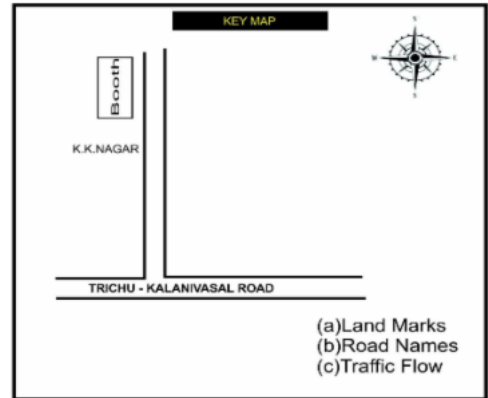

Google Map View

Polling Station Building Front View

Polling Station Front View

Cad View

Key MAP View

1 பெயர் : காளியப்பன் ஆசாரி தந்தை பெயர் : காமாட்சி ஆசாரி வீட்டு எண் : 1 வயது : 77 பாலினம் : ஆண்	RVJ1239417 Photo is available	2 பெயர் : செல்லமுத்து தந்தை பெயர் : முத்தையா வீட்டு எண் : 1 வயது : 76 பாலினம் : ஆண்	MDQ3979861 Photo is available	3 பெயர் : புஷ்பகாந்தி கணவர் பெயர் : செல்லமுத்து வீட்டு எண் : 1 வயது : 74 பாலினம் : பெண்	MDQ1189281 Photo is available
4 பெயர் : தியாகராஜன் தந்தை பெயர் : தங்கவேல் வீட்டு எண் : 1 வயது : 69 பாலினம் : ஆண்	RVJ1097435 Photo is available	5 பெயர் : அண்ணாமலை தந்தை பெயர் : அப்பாசுவாமி வீட்டு எண் : 1 வயது : 65 பாலினம் : ஆண்	RVJ0506519 Photo is available	6 பெயர் : சுஜாதா கணவர் பெயர் : தியாகராஜன் வீட்டு எண் : 1 வயது : 61 பாலினம் : பெண்	RVJ1097427 Photo is available
7 பெயர் : கிருஷ்ணன் தந்தை பெயர் : பத்மநாதன் வீட்டு எண் : 1 வயது : 58 பாலினம் : ஆண்	RVJ0328633 Photo is available	8 பெயர் : சேதுராஜன் தந்தை பெயர் : செல்லமுத்து வீட்டு எண் : 1 வயது : 52 பாலினம் : ஆண்	MDQ3979853 Photo is available	9 பெயர் : அனுராதா கணவர் பெயர் : கிருஷ்ணன் வீட்டு எண் : 1 வயது : 48 பாலினம் : பெண்	RVJ0328625 Photo is available
10 பெயர் : செந்தில் குமாரி கணவர் பெயர் : செந்தில் குமார் வீட்டு எண் : 1 வயது : 44 பாலினம் : பெண்	RVJ1407030 Photo is available	11 பெயர் : கோமதி நாயகம் தந்தை பெயர் : சைலப்பன் வீட்டு எண் : 1 வயது : 43 பாலினம் : ஆண்	RVJ0506865 Photo is available	12 பெயர் : ராஜராஜேஸ்வரி கணவர் பெயர் : சேதுராஜன் வீட்டு எண் : 1 வயது : 42 பாலினம் : பெண்	MDQ3979846 Photo is available
13 பெயர் : லட்சுமிகாமாட்சி தந்தை பெயர் : காளியப்பன் ஆசாரி வீட்டு எண் : 1 வயது : 41 பாலினம் : ஆண்	RVJ1239409 Photo is available	14 பெயர் : பிரசன்னா பாலாஜி தந்தை பெயர் : தியாகராஜன் வீட்டு எண் : 1 வயது : 40 பாலினம் : ஆண்	RVJ1097419 Photo is available	Q 15 பெயர் : ஸ்ரீலட்சுமி தந்தை பெயர் : குருநாதன் வீட்டு எண் : 1 வயது : 30 பாலினம் : பெண்	RVJ1407139 Photo is available
16 பெயர் : அபிஷேக் ராஜன் தந்தை பெயர் : சேது ராஜன் செல்லமுத்து வீட்டு எண் : 1 வயது : 20 பாலினம் : ஆண்	RVJ2766467 Photo is available	17 பெயர் : அரவிந்த் ராஜன் தந்தை பெயர் : சேது ராஜன் செல்லமுத்து வீட்டு எண் : 1 வயது : 20 பாலினம் : ஆண்	RVJ2766475 Photo is available	S 18 பெயர் : கணபதிசீத்தராாமன் தந்தை பெயர் : மூர்த்தி வீட்டு எண் : 1/230 வயது : 29 பாலினம் : ஆண்	RVJ1407147 Photo is available
19 பெயர் : சிதம்பரம் தந்தை பெயர் : மெய்யப்பன் வீட்டு எண் : 2 வயது : 79 பாலினம் : ஆண்	RVJ0687459 Photo is available	20 பெயர் : கோதை கணவர் பெயர் : சிதம்பரம் வீட்டு எண் : 2 வயது : 75 பாலினம் : பெண்	RVJ0687236 Photo is available	21 பெயர் : ஹரிஹரன் தந்தை பெயர் : ராமசாமி வீட்டு எண் : 2 வயது : 67 பாலினம் : ஆண்	RVJ0611806 Photo is available
22 பெயர் : தர்மகுமார் தந்தை பெயர் : எத்திராஜாலு வீட்டு எண் : 2 வயது : 66 பாலினம் : ஆண்	RVJ0972851 Photo is available	23 பெயர் : சோலச்சி கணவர் பெயர் : வைரவன் வீட்டு எண் : 2 வயது : 64 பாலினம் : பெண்	RVJ0053025 Photo is available	24 பெயர் : சுதா கணவர் பெயர் : ராமசந்திரன் வீட்டு எண் : 2 வயது : 62 பாலினம் : பெண்	RVJ0611293 Photo is available
25 பெயர் : முத்துச்சாமி தாயின் பெயர் : இருளாண்டி வீட்டு எண் : 2 வயது : 60 பாலினம் : ஆண்	MDQ3910494 Photo is available	26 பெயர் : விஜயலெட்சுமி கணவர் பெயர் : முருகன் வீட்டு எண் : 2 வயது : 56 பாலினம் : பெண்	MDQ2273282 Photo is available	27 பெயர் : சரவணன் தந்தை பெயர் : சண்முகம் வீட்டு எண் : 2 வயது : 56 பாலினம் : ஆண்	RVJ0973446 Photo is available
28 பெயர் : சுமதி கணவர் பெயர் : முத்துச்சாமி வீட்டு எண் : 2 வயது : 50 பாலினம் : பெண்	MDQ3910502 Photo is available	29 பெயர் : பாலசேகர் தந்தை பெயர் : திருஅஞ்சானம் வீட்டு எண் : 2 வயது : 47 பாலினம் : ஆண்	RVJ0973503 Photo is available	30 பெயர் : ரேவதி கணவர் பெயர் : சரவணன் வீட்டு எண் : 2 வயது : 45 பாலினம் : பெண்	RVJ0973230 Photo is available