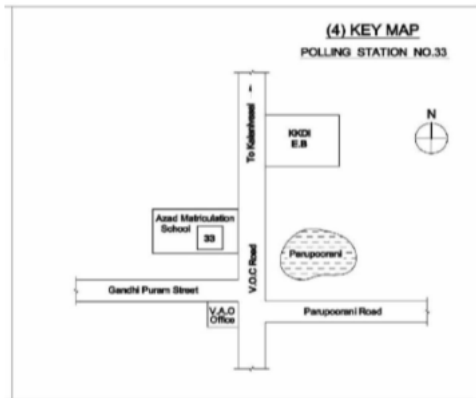

Google Map View

Polling Station Building Front View

Polling Station Front View

Cad View

Key MAP View

1 பெயர் : காளியப்பன் ஆசாரி தந்தை பெயர் : காமாட்சி ஆசாரி வீட்டு எண் : 1 வயது : 77 பாலினம் : ஆண்	RVJ1239417 Photo is available	2 பெயர் : செல்லமுத்து தந்தை பெயர் : முத்தையா வீட்டு எண் : 1 வயது : 76 பாலினம் : ஆண்	MDQ3979861 Photo is available	3 பெயர் : புஷ்பகாந்தி கணவர் பெயர் : செல்லமுத்து வீட்டு எண் : 1 வயது : 74 பாலினம் : பெண்	MDQ1189281 Photo is available
4 பெயர் : தியாகராஜன் தந்தை பெயர் : தங்கவேல் வீட்டு எண் : 1 வயது : 69 பாலினம் : ஆண்	RVJ1097435 Photo is available	5 பெயர் : அண்ணாமலை தந்தை பெயர் : அப்பாசுவாமி வீட்டு எண் : 1 வயது : 65 பாலினம் : ஆண்	RVJ0506519 Photo is available	6 பெயர் : சுஜாதா கணவர் பெயர் : தியாகராஜன் வீட்டு எண் : 1 வயது : 61 பாலினம் : பெண்	RVJ1097427 Photo is available
7 பெயர் : கிருஷ்ணன் தந்தை பெயர் : பத்மநாதன் வீட்டு எண் : 1 வயது : 58 பாலினம் : ஆண்	RVJ0328633 Photo is available	8 பெயர் : சேதுராஜன் தந்தை பெயர் : செல்லமுத்து வீட்டு எண் : 1 வயது : 52 பாலினம் : ஆண்	MDQ3979853 Photo is available	9 பெயர் : அனுராதா கணவர் பெயர் : கிருஷ்ணன் வீட்டு எண் : 1 வயது : 48 பாலினம் : பெண்	RVJ0328625 Photo is available
10 பெயர் : செந்தில் குமாரி கணவர் பெயர் : செந்தில் குமார் வீட்டு எண் : 1 வயது : 44 பாலினம் : பெண்	RVJ1407030 Photo is available	11 பெயர் : கோமதி நாயகம் தந்தை பெயர் : சைலப்பன் வீட்டு எண் : 1 வயது : 43 பாலினம் : ஆண்	RVJ0506865 Photo is available	12 பெயர் : ராஜராஜேஸ்வரி கணவர் பெயர் : சேதுராஜன் வீட்டு எண் : 1 வயது : 42 பாலினம் : பெண்	MDQ3979846 Photo is available
13 பெயர் : லட்சுமிகாமாட்சி தந்தை பெயர் : காளியப்பன் ஆசாரி வீட்டு எண் : 1 வயது : 41 பாலினம் : ஆண்	RVJ1239409 Photo is available	14 பெயர் : பிரசன்னா பாலாஜி தந்தை பெயர் : தியாகராஜன் வீட்டு எண் : 1 வயது : 40 பாலினம் : ஆண்	RVJ1097419 Photo is available	Q 15 பெயர் : ஸ்ரீலட்சுமி தந்தை பெயர் : குருநாதன் வீட்டு எண் : 1 வயது : 30 பாலினம் : பெண்	RVJ1407139 Photo is available
16 பெயர் : அபிஷேக் ராஜன் தந்தை பெயர் : சேது ராஜன் செல்லமுத்து வீட்டு எண் : 1 வயது : 20 பாலினம் : ஆண்	RVJ2766467 Photo is available	17 பெயர் : அரவிந்த் ராஜன் தந்தை பெயர் : சேது ராஜன் செல்லமுத்து வீட்டு எண் : 1 வயது : 20 பாலினம் : ஆண்	RVJ2766475 Photo is available	S 18 பெயர் : கணபதிசீத்தராாமன் தந்தை பெயர் : மூர்த்தி வீட்டு எண் : 1/230 வயது : 29 பாலினம் : ஆண்	RVJ1407147 Photo is available
19 பெயர் : சிதம்பரம் தந்தை பெயர் : மெய்யப்பன் வீட்டு எண் : 2 வயது : 79 பாலினம் : ஆண்	RVJ0687459 Photo is available	20 பெயர் : கோதை கணவர் பெயர் : சிதம்பரம் வீட்டு எண் : 2 வயது : 75 பாலினம் : பெண்	RVJ0687236 Photo is available	21 பெயர் : ஹரிஹரன் தந்தை பெயர் : ராமசாமி வீட்டு எண் : 2 வயது : 67 பாலினம் : ஆண்	RVJ0611806 Photo is available
22 பெயர் : தர்மகுமார் தந்தை பெயர் : எத்திராஜாலு வீட்டு எண் : 2 வயது : 66 பாலினம் : ஆண்	RVJ0972851 Photo is available	23 பெயர் : சோலச்சி கணவர் பெயர் : வைரவன் வீட்டு எண் : 2 வயது : 64 பாலினம் : பெண்	RVJ0053025 Photo is available	24 பெயர் : சுதா கணவர் பெயர் : ராமசந்திரன் வீட்டு எண் : 2 வயது : 62 பாலினம் : பெண்	RVJ0611293 Photo is available
25 பெயர் : முத்துச்சாமி தாயின் பெயர் : இருளாண்டி வீட்டு எண் : 2 வயது : 60 பாலினம் : ஆண்	MDQ3910494 Photo is available	26 பெயர் : விஜயலெட்சுமி கணவர் பெயர் : முருகன் வீட்டு எண் : 2 வயது : 56 பாலினம் : பெண்	MDQ2273282 Photo is available	27 பெயர் : சரவணன் தந்தை பெயர் : சண்முகம் வீட்டு எண் : 2 வயது : 56 பாலினம் : ஆண்	RVJ0973446 Photo is available
28 பெயர் : சுமதி கணவர் பெயர் : முத்துச்சாமி வீட்டு எண் : 2 வயது : 50 பாலினம் : பெண்	MDQ3910502 Photo is available	29 பெயர் : பாலசேகர் தந்தை பெயர் : திருஅஞ்சானம் வீட்டு எண் : 2 வயது : 47 பாலினம் : ஆண்	RVJ0973503 Photo is available	30 பெயர் : ரேவதி கணவர் பெயர் : சரவணன் வீட்டு எண் : 2 வயது : 45 பாலினம் : பெண்	RVJ0973230 Photo is available