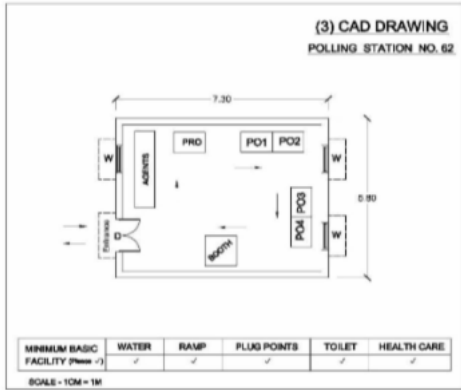

Google Map View

Polling Station Building Front View

Polling Station Front View

Cad View

Key MAP View

சட்டமன்றத் தொகுதியின் எண் மற்றும் பெயர் : 184-காரைக்குடி
பிரிவு எண் மற்றும் பெயர் 1-காரைக்குடி (ந), வா-8 சூடாமணி நகர் வடக்கு நூறு அடி ரோடு