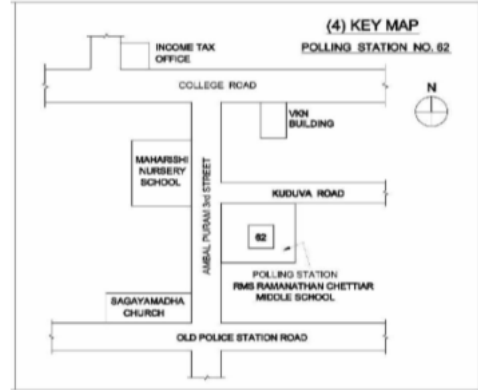

Google Map View

Polling Station Building Front View

Polling Station Front View

Cad View

Key MAP View

சட்டமன்றத் தொகுதியின் எண் மற்றும் பெயர் : 184-காரைக்குடி
பிரிவு எண் மற்றும் பெயர் 1-காரைக்குடி (ந), வா-8 சூடாமணி நகர் வடக்கு நூறு அடி ரோடு