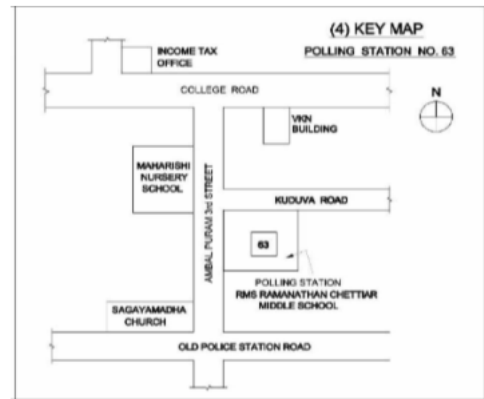

Google Map View

Polling Station Building Front View

Polling Station Front View

Cad View

Key MAP View

1 பெயர் : ரமேஷ்காந்த் தந்தை பெயர்: லெட்சுமி காந்தன் வீட்டு எண் : 1 வயது : 53 பாலினம் : ஆண் Photo is available	RVJ0676395	2 பெயர் : உமாதேவி கணவர் பெயர்: நாகராஜன் வீட்டு எண் : 1 வயது : 49 பாலினம் : பெண் Photo is available	RVJ0507327	3 பெயர் : நீலா கணவர் பெயர்: ரமேஷ் காந்த் வீட்டு எண் : 1 வயது : 45 பாலினம் : பெண் Photo is available	RVJ0676619
4 பெயர் : மணிபாரத் தாயின் பெயர்: சாந்தி வீட்டு எண் : 1 வயது : 29 பாலினம் : ஆண் Photo is available	RVJ1406453	5 பெயர் : செல்வராஜ் தந்தை பெயர்: சுப்பிரமணியம் வீட்டு எண் : 1-1 வயது : 79 பாலினம் : ஆண் Photo is available	RVJ1095884	6 பெயர் : குமரப்பன் தந்தை பெயர்: ராமசாமி வீட்டு எண் : 2 வயது : 67 பாலினம் : ஆண் Photo is available	RVJ1683499
7 பெயர் : சிவகாமி தந்தை பெயர்: குமரப்பன் வீட்டு எண் : 2 வயது : 60 பாலினம் : பெண் Photo is available	RVJ1683507	8 பெயர் : ஏகம்மை கணவர் பெயர்: குமரப்பன் வீட்டு எண் : 2F வயது : 75 பாலினம் : பெண் Photo is available	RVJ1317312	9 பெயர் : சுப்பிரமணியன் தந்தை பெயர்: கிருஷ்ணப்பன் வீட்டு எண் : 3 வயது : 73 பாலினம் : ஆண் Photo is available	RVJ0612614
10 பெயர் : மெய்யம்மை கணவர் பெயர்: சுப்பிரமணியன் வீட்டு எண் : 3 வயது : 68 பாலினம் : பெண் Photo is available	RVJ0612606	11 பெயர் : கிருஷ்ணப்பன் தந்தை பெயர்: சுப்பிரமணியன் வீட்டு எண் : 3 வயது : 42 பாலினம் : ஆண் Photo is available	RVJ0612481	S 12 பெயர் : சங்கீதா தந்தை பெயர்: ரவி ஆதியான் வீட்டு எண் : 3 வயது : 27 பாலினம் : பெண் DELETED Photo is available	RVJ2474419
13 பெயர் : வெங்கடேஷ்வர் தந்தை பெயர்: நம்பி வீட்டு எண் : 5 வயது : 56 பாலினம் : ஆண் Photo is available	RVJ0971051	14 பெயர் : இராம்குமார் தந்தை பெயர்: பெரியநாயகம் வீட்டு எண் : 5 வயது : 46 பாலினம் : ஆண் Photo is available	MDQ2270213	15 பெயர் : ஜெகன்மகேஷ்வரன் தந்தை பெயர்: வெங்கடேஷ்வர் வீட்டு எண் : 5 வயது : 33 பாலினம் : ஆண் Photo is available	RVJ0971069
16 பெயர் : லலித் வெங்கடேஷ் தந்தை பெயர்: வெங்கடசுப்பு வீட்டு எண் : 5 வயது : 32 பாலினம் : ஆண் Photo is available	RVJ0971739	17 பெயர் : பிரேமா கணவர் பெயர்: வெங்கடேஷ் வீட்டு எண் : 5-26 வயது : 51 பாலினம் : பெண் Photo is available	MDQ2272755	18 பெயர் : வள்ளிக்கண்ணு கணவர் பெயர்: முருகப்பன் வீட்டு எண் : 6/11 வயது : 72 பாலினம் : பெண் Photo is available	RVJ0289330
19 பெயர் : சோமசுந்தரம் தந்தை பெயர்: நாராயணன் வீட்டு எண் : 7 வயது : 66 பாலினம் : ஆண் Photo is available	RVJ0330563	20 பெயர் : லெட்சுமணன் தந்தை பெயர்: நாச்சியப்பன் வீட்டு எண் : 7 வயது : 65 பாலினம் : ஆண் Photo is available	RVJ1568518	21 பெயர் : அலமேலு கணவர் பெயர்: சோமசுந்தரம் வீட்டு எண் : 7 வயது : 58 பாலினம் : பெண் Photo is available	RVJ0330498
22 பெயர் : விக் கேள்வரன் தந்தை பெயர்: இளையபெருமாள் வீட்டு எண் : 7 வயது : 40 பாலினம் : ஆண் Photo is available	MDQ3253291	23 பெயர் : நாராயணன் தந்தை பெயர்: சோமசுந்தரம் வீட்டு எண் : 7 வயது : 37 பாலினம் : ஆண் Photo is available	RVJ0330506	24 பெயர் : செந்தில்குமார் தந்தை பெயர்: லெட்சுமணன் வீட்டு எண் : 7 வயது : 36 பாலினம் : ஆண் Photo is available	RVJ1568500
25 பெயர் : நாச்சம்மை தந்தை பெயர்: லெட்சுமணன் வீட்டு எண் : 7 வயது : 34 பாலினம் : பெண் Photo is available	RVJ1568450	26 பெயர் : ஆர்த்திசௌந்தரம் தந்தை பெயர்: சோமசுந்தரம் வீட்டு எண் : 7 வயது : 31 பாலினம் : பெண் Photo is available	RVJ1339282	27 பெயர் : அருணாசலம் தந்தை பெயர்: லெட்சுமணன் வீட்டு எண் : 7-3 வயது : 34 பாலினம் : ஆண் Photo is available	RVJ0327288
28 பெயர் : தீக்சிதா ச தந்தை பெயர்: சத்தியமூர்த்தி வீட்டு எண் : 7/3 வயது : 22 பாலினம் : பெண் Photo is available	RVJ2748960	29 பெயர் : அம்சத்தகான் தாயின் பெயர்: அனிஸ் பாத்திமா வீட்டு எண் : 8 வயது : 30 பாலினம் : ஆண் Photo is available	RVJ1406479	30 பெயர் : மல்லிகா கணவர் பெயர்: கருப்பையா வீட்டு எண் : 8-23 வயது : 53 பாலினம் : பெண் Photo is available	RVJ1095496