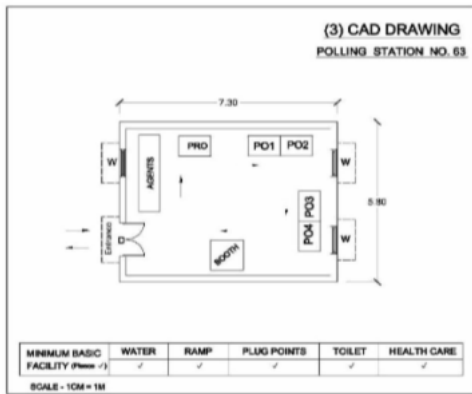

Google Map View

Polling Station Building Front View

Polling Station Front View

Cad View

Key MAP View

1 பெயர் : ரமேஷ்காந்த் தந்தை பெயர்: லெட்சுமி காந்தன் வீட்டு எண் : 1 வயது : 53 பாலினம் : ஆண் Photo is available	RVJ0676395	2 பெயர் : உமாதேவி கணவர் பெயர்: நாகராஜன் வீட்டு எண் : 1 வயது : 49 பாலினம் : பெண் Photo is available	RVJ0507327	3 பெயர் : நீலா கணவர் பெயர்: ரமேஷ் காந்த் வீட்டு எண் : 1 வயது : 45 பாலினம் : பெண் Photo is available	RVJ0676619
4 பெயர் : மணிபாரத் தாயின் பெயர்: சாந்தி வீட்டு எண் : 1 வயது : 29 பாலினம் : ஆண் Photo is available	RVJ1406453	5 பெயர் : செல்வராஜ் தந்தை பெயர்: சுப்பிரமணியம் வீட்டு எண் : 1-1 வயது : 79 பாலினம் : ஆண் Photo is available	RVJ1095884	6 பெயர் : குமரப்பன் தந்தை பெயர்: ராமசாமி வீட்டு எண் : 2 வயது : 67 பாலினம் : ஆண் Photo is available	RVJ1683499
7 பெயர் : சிவகாமி தந்தை பெயர்: குமரப்பன் வீட்டு எண் : 2 வயது : 60 பாலினம் : பெண் Photo is available	RVJ1683507	8 பெயர் : ஏகம்மை கணவர் பெயர்: குமரப்பன் வீட்டு எண் : 2F வயது : 75 பாலினம் : பெண் Photo is available	RVJ1317312	9 பெயர் : சுப்பிரமணியன் தந்தை பெயர்: கிருஷ்ணப்பன் வீட்டு எண் : 3 வயது : 73 பாலினம் : ஆண் Photo is available	RVJ0612614
10 பெயர் : மெய்யம்மை கணவர் பெயர்: சுப்பிரமணியன் வீட்டு எண் : 3 வயது : 68 பாலினம் : பெண் Photo is available	RVJ0612606	11 பெயர் : கிருஷ்ணப்பன் தந்தை பெயர்: சுப்பிரமணியன் வீட்டு எண் : 3 வயது : 42 பாலினம் : ஆண் Photo is available	RVJ0612481	S 12 பெயர் : சங்கீதா தந்தை பெயர்: ரவி ஆதியான் வீட்டு எண் : 3 வயது : 27 பாலினம் : பெண் DELETED Photo is available	RVJ2474419
13 பெயர் : வெங்கடேஷ்வர் தந்தை பெயர்: நம்பி வீட்டு எண் : 5 வயது : 56 பாலினம் : ஆண் Photo is available	RVJ0971051	14 பெயர் : இராம்குமார் தந்தை பெயர்: பெரியநாயகம் வீட்டு எண் : 5 வயது : 46 பாலினம் : ஆண் Photo is available	MDQ2270213	15 பெயர் : ஜெகன்மகேஷ்வரன் தந்தை பெயர்: வெங்கடேஷ்வர் வீட்டு எண் : 5 வயது : 33 பாலினம் : ஆண் Photo is available	RVJ0971069
16 பெயர் : லலித் வெங்கடேஷ் தந்தை பெயர்: வெங்கடசுப்பு வீட்டு எண் : 5 வயது : 32 பாலினம் : ஆண் Photo is available	RVJ0971739	17 பெயர் : பிரேமா கணவர் பெயர்: வெங்கடேஷ் வீட்டு எண் : 5-26 வயது : 51 பாலினம் : பெண் Photo is available	MDQ2272755	18 பெயர் : வள்ளிக்கண்ணு கணவர் பெயர்: முருகப்பன் வீட்டு எண் : 6/11 வயது : 72 பாலினம் : பெண் Photo is available	RVJ0289330
19 பெயர் : சோமசுந்தரம் தந்தை பெயர்: நாராயணன் வீட்டு எண் : 7 வயது : 66 பாலினம் : ஆண் Photo is available	RVJ0330563	20 பெயர் : லெட்சுமணன் தந்தை பெயர்: நாச்சியப்பன் வீட்டு எண் : 7 வயது : 65 பாலினம் : ஆண் Photo is available	RVJ1568518	21 பெயர் : அலமேலு கணவர் பெயர்: சோமசுந்தரம் வீட்டு எண் : 7 வயது : 58 பாலினம் : பெண் Photo is available	RVJ0330498
22 பெயர் : விக் கேள்வரன் தந்தை பெயர்: இளையபெருமாள் வீட்டு எண் : 7 வயது : 40 பாலினம் : ஆண் Photo is available	MDQ3253291	23 பெயர் : நாராயணன் தந்தை பெயர்: சோமசுந்தரம் வீட்டு எண் : 7 வயது : 37 பாலினம் : ஆண் Photo is available	RVJ0330506	24 பெயர் : செந்தில்குமார் தந்தை பெயர்: லெட்சுமணன் வீட்டு எண் : 7 வயது : 36 பாலினம் : ஆண் Photo is available	RVJ1568500
25 பெயர் : நாச்சம்மை தந்தை பெயர்: லெட்சுமணன் வீட்டு எண் : 7 வயது : 34 பாலினம் : பெண் Photo is available	RVJ1568450	26 பெயர் : ஆர்த்திசௌந்தரம் தந்தை பெயர்: சோமசுந்தரம் வீட்டு எண் : 7 வயது : 31 பாலினம் : பெண் Photo is available	RVJ1339282	27 பெயர் : அருணாசலம் தந்தை பெயர்: லெட்சுமணன் வீட்டு எண் : 7-3 வயது : 34 பாலினம் : ஆண் Photo is available	RVJ0327288
28 பெயர் : தீக்சிதா ச தந்தை பெயர்: சத்தியமூர்த்தி வீட்டு எண் : 7/3 வயது : 22 பாலினம் : பெண் Photo is available	RVJ2748960	29 பெயர் : அம்சத்தகான் தாயின் பெயர்: அனிஸ் பாத்திமா வீட்டு எண் : 8 வயது : 30 பாலினம் : ஆண் Photo is available	RVJ1406479	30 பெயர் : மல்லிகா கணவர் பெயர்: கருப்பையா வீட்டு எண் : 8-23 வயது : 53 பாலினம் : பெண் Photo is available	RVJ1095496