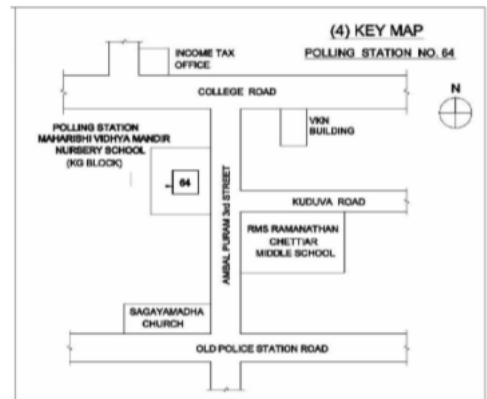

Cad View

Key MAP View