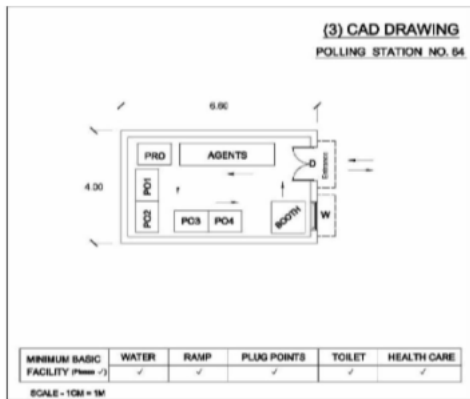

Google Map View

Polling Station Building Front View

Polling Station Front View

Cad View

Key MAP View

1 பெயர் : ஜெயராஜ் தந்தை பெயர் : லூர்து சாமி வீட்டு எண் : 1 வயது : 74 பாலினம் : ஆண்	RVJ1316926 Photo is available	# 2 பெயர் : ஜோசப் தேவதாஸ் தந்தை பெயர் : அமிர்தசாமி வீட்டு எண் : 1 வயது : 72 பாலினம் : ஆண்	RVJ1317007 Photo is available	3 பெயர் : யூஜின் சகாய ராணி கணவர் பெயர் : ஜோசப் தேவதாஸ் வீட்டு எண் : 1 வயது : 66 பாலினம் : பெண்	RVJ1406073 Photo is available
4 பெயர் : ரெஜினா மேரி கணவர் பெயர் : ஜெயராஜ் வீட்டு எண் : 1 வயது : 66 பாலினம் : பெண்	RVJ1316991 Photo is available	# 5 பெயர் : ஜெரால்ட் மனோஜ் குமார் தந்தை பெயர் : ஜோசப் தேவதாஸ் வீட்டு எண் : 1 வயது : 41 பாலினம் : ஆண்	RVJ1316702 Photo is available	6 பெயர் : ராமநாதன் சுப தந்தை பெயர் : சுப்பிரமணியன் சு வீட்டு எண் : 1B, Kalyani Illam I Floor வயது : 74 பாலினம் : ஆண்	RVJ2537702 Photo is available
7 பெயர் : முத்து தந்தை பெயர் : பெரியசாமி வீட்டு எண் : 2 வயது : 76 பாலினம் : ஆண்	RVJ0969709 Photo is available	8 பெயர் : யாழினி தாயின் பெயர் : முத்து வீட்டு எண் : 2 வயது : 35 பாலினம் : பெண்	RVJ0689257 Photo is available	Q 9 பெயர் : பாலமுருகன் தந்தை பெயர் : ராமச்சந்திரன் வீட்டு எண் : 2 வயது : 32 பாலினம் : ஆண்	RVJ1406289 Photo is available
10 பெயர் : கார்த்திக் ராஜா தந்தை பெயர் : இளமுருகு வீட்டு எண் : 2 வயது : 28 பாலினம் : ஆண்	RVJ2805240 Photo is available	11 பெயர் : பொற்கொடி தந்தை பெயர் : ராமன் வீட்டு எண் : 2-34 வயது : 35 பாலினம் : பெண்	RVJ0508226 Photo is available	12 பெயர் : கணேஷ் தந்தை பெயர் : முத்து வீட்டு எண் : 2-35 வயது : 40 பாலினம் : ஆண்	MDQ2271674 Photo is available
13 பெயர் : விஜய்வாசன் கி தந்தை பெயர் : கிரிவாசன் வீட்டு எண் : 2ஏ 7வது தெரு வயது : 20 பாலினம் : ஆண்	RVJ2948131 Photo is available	14 பெயர் : மல்லிகா கணவர் பெயர் : முத்து வீட்டு எண் : 2, சுப்பிரமணியபுரம் 2வது தெரு வயது : 64 பாலினம் : பெண்	MDQ2271682 Photo is available	15 பெயர் : மாணிக்கவாசகம் தந்தை பெயர் : வெங்கடாசலம் வீட்டு எண் : 3 வயது : 66 பாலினம் : ஆண்	RVJ1884949 Photo is available
16 பெயர் : நாச்சம்மை கணவர் பெயர் : மாணிக்கவாசகம் வீட்டு எண் : 3 வயது : 59 பாலினம் : பெண்	RVJ1884956 Photo is available	Q 17 பெயர் : ராமநாதன் ராமநாதன் ஏகப்பன் தாயின் பெயர் : மனோன்மணி வீட்டு எண் : 3 வயது : 32 பாலினம் : ஆண்	RVJ2575165 Photo is available	18 பெயர் : தேவதாஸ் தந்தை பெயர் : ராமலிங்கம் வீட்டு எண் : 3Q வயது : 65 பாலினம் : ஆண்	RVJ1406271 Photo is available
19 பெயர் : தனபால் தந்தை பெயர் : அழகர்சாமி வீட்டு எண் : 4 வயது : 72 பாலினம் : ஆண்	RVJ1884972 Photo is available	20 பெயர் : லெட்சுமி கணவர் பெயர் : கோவிந்தன் வீட்டு எண் : 4 வயது : 63 பாலினம் : பெண்	RVJ1884998 Photo is available	21 பெயர் : சந்தான கிருஷ்ணன் தந்தை பெயர் : அழகர்சாமி வீட்டு எண் : 4 வயது : 62 பாலினம் : ஆண்	RVJ0505719 Photo is available
22 பெயர் : புவனேஸ்வரி கணவர் பெயர் : சந்தானகிருஷ்ணன் வீட்டு எண் : 4 வயது : 62 பாலினம் : பெண்	RVJ0505701 Photo is available	Q 23 பெயர் : மல்லிகா கணவர் பெயர் : சேதுராமன் வீட்டு எண் : 4 வயது : 55 பாலினம் : பெண்	RVJ1340603 Photo is available	24 பெயர் : வசந்தி கணவர் பெயர் : தனபால் வீட்டு எண் : 4 வயது : 53 பாலினம் : பெண்	RVJ1885003 Photo is available
25 பெயர் : அழகுசெளந்தர் தந்தை பெயர் : கோவிந்தராஜன் வீட்டு எண் : 4 வயது : 41 பாலினம் : ஆண்	RVJ0688879 Photo is available	26 பெயர் : அருள்மலர் தந்தை பெயர் : பச்சையப்பன் வீட்டு எண் : 4 வயது : 39 பாலினம் : பெண்	RVJ0270009 Photo is available	27 பெயர் : தனலெட்சுமி கணவர் பெயர் : பாலமுருகன் வீட்டு எண் : 4 வயது : 39 பாலினம் : பெண்	RVJ1316850 Photo is available
Q 28 பெயர் : ஜெயாபந்திரே தந்தை பெயர் : கோவிந்தராஜன் வீட்டு எண் : 4 வயது : 38 பாலினம் : பெண்	RVJ0688887 Photo is available	29 பெயர் : ராம்குமார் தந்தை பெயர் : சந்தான கிருஷ்ணன் வீட்டு எண் : 4 வயது : 36 பாலினம் : ஆண்	RVJ0505040 Photo is available	30 பெயர் : பூவிழி சரண்யா கணவர் பெயர் : அலகு செளந்தர் வீட்டு எண் : 4 வயது : 36 பாலினம் : பெண்	RVJ2549368 Photo is available