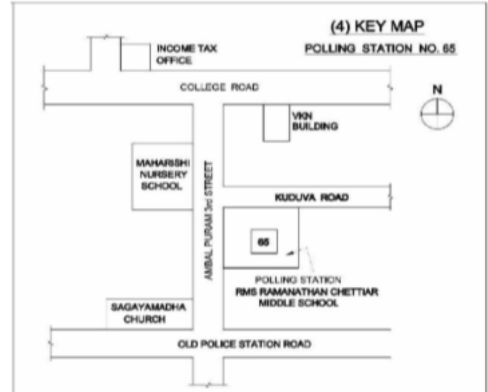

Google Map View

Polling Station Building Front View

Polling Station Front View

Cad View

Key MAP View

1 பெயர் : சுப்பையா தந்தை பெயர்: கிருஷ்ணன் வீட்டு எண் : 1 வயது : 75 பாலினம் : ஆண் Photo is available	RVJ0689778	2 பெயர் : வசந்தா கணவர் பெயர்: சுப்பிரமணியன் வீட்டு எண் : 1 வயது : 70 பாலினம் : பெண் Photo is available	MDQ3892338	3 பெயர் : அன்புச்செழியன் தந்தை பெயர்: ராமு உடையார் வீட்டு எண் : 1 வயது : 54 பாலினம் : ஆண் Photo is available	RVJ1237122
4 பெயர் : ஆறுமுகம் தந்தை பெயர்: ராமன் வீட்டு எண் : 1 வயது : 53 பாலினம் : ஆண் Photo is available	RVJ1886571	5 பெயர் : பாலசுப்ரமணியம் தந்தை பெயர்: ராமன் வீட்டு எண் : 1 வயது : 51 பாலினம் : ஆண் Photo is available	MDQ3781390	6 பெயர் : ரவி தந்தை பெயர்: ராமன் வீட்டு எண் : 1 வயது : 49 பாலினம் : ஆண் Photo is available	MDQ3781408
7 பெயர் : கண்மணி கணவர் பெயர்: அன்புச்செழியன் வீட்டு எண் : 1 வயது : 47 பாலினம் : பெண் Photo is available	RVJ1237130	8 பெயர் : கௌரி கணவர் பெயர்: ரவி வீட்டு எண் : 1 வயது : 39 பாலினம் : பெண் Photo is available	RVJ0689190	9 பெயர் : பிரியா கணவர் பெயர்: சரவணன் வீட்டு எண் : 1 வயது : 37 பாலினம் : பெண் Photo is available	RVJ0969907
10 பெயர் : ஷாம்பவி தந்தை பெயர்: திவாகரன் வீட்டு எண் : 1 வயது : 22 பாலினம் : பெண் Photo is available	RVJ2675437	11 பெயர் : ஜெயஸ்ரீ தந்தை பெயர்: ரவி வீட்டு எண் : 1 வயது : 19 பாலினம் : பெண் Photo is available	RVJ2904530	12 பெயர் : கற்பகம் கணவர் பெயர்: குமரேசன் வீட்டு எண் : 1-18 வயது : 32 பாலினம் : பெண் Photo is available	RVJ0970053
13 பெயர் : பேச்சிமுத்தன் இதரர் பெயர்: அழகர் வீட்டு எண் : 1/235 வயது : 47 பாலினம் : ஆண் Photo is available	STG2273860	14 பெயர் : சுப்பிரமணியன் தந்தை பெயர்: இராமநாதன் வீட்டு எண் : 2 வயது : 74 பாலினம் : ஆண் Photo is available	MDQ3908373	15 பெயர் : மங்கையர்கரசி கணவர் பெயர்: இராமசாமி வீட்டு எண் : 2 வயது : 67 பாலினம் : பெண் Photo is available	RVJ0969915
16 பெயர் : சுரேஷ் தந்தை பெயர்: பாலன் வீட்டு எண் : 2 வயது : 65 பாலினம் : ஆண் Photo is available	RVJ2904506	17 பெயர் : சுவாமிநாதன் தந்தை பெயர்: இராஜகோபாலன் வீட்டு எண் : 2 வயது : 60 பாலினம் : ஆண் Photo is available	MDQ2275089	18 பெயர் : ஜெயதேவி கணவர் பெயர்: சுரேஷ் வீட்டு எண் : 2 வயது : 59 பாலினம் : பெண் Photo is available	RVJ2905537
19 பெயர் : ஹேமமாலினி கணவர் பெயர்: சுவாமிநாதன் வீட்டு எண் : 2 வயது : 50 பாலினம் : பெண் Photo is available	RVJ0237578	20 பெயர் : பெத்தபெருமாள் தந்தை பெயர்: வேதாச்சலம் வீட்டு எண் : 2 வயது : 36 பாலினம் : ஆண் Photo is available	RVJ0968958	21 பெயர் : பாலகிருஷ்ணன் தந்தை பெயர்: முத்துகருப்பையா வீட்டு எண் : 2 வயது : 33 பாலினம் : ஆண் Photo is available	RVJ0968784
22 பெயர் : சுப்பிரமணியன் தந்தை பெயர்: பெரியகருப்பன் வீட்டு எண் : 2/1 வயது : 59 பாலினம் : ஆண் Photo is available	RVJ1696996	23 பெயர் : முத்துலெட்சுமி கணவர் பெயர்: பழனியப்பன் வீட்டு எண் : 2/1 வயது : 51 பாலினம் : பெண் Photo is available	RVJ1697069	24 பெயர் : பெரியகருப்பன் தந்தை பெயர்: சுப்பிரமணியன் வீட்டு எண் : 2/1 வயது : 28 பாலினம் : ஆண் Photo is available	RVJ1697028
25 பெயர் : உமாமகேஸ்வரி தந்தை பெயர்: தியாகரம் வீட்டு எண் : 3-2 வயது : 37 பாலினம் : பெண் Photo is available	RVJ0058065	26 பெயர் : குணசேகரன் தந்தை பெயர்: காளீஸ்வரன் வீட்டு எண் : 3/58-1 வயது : 55 பாலினம் : ஆண் Photo is available	RVJ2917227	27 பெயர் : மாணிக்காராஜா தந்தை பெயர்: இராமசாமிபிள்ளை வீட்டு எண் : 4 வயது : 48 பாலினம் : ஆண் Photo is available	RVJ0969881
28 பெயர் : விஷ்ணு தந்தை பெயர்: தர்மலிங்கம் வீட்டு எண் : 4 வயது : 30 பாலினம் : ஆண் Photo is available	RVJ1316603	29 பெயர் : நவின் தந்தை பெயர்: முருகேசன் வீட்டு எண் : 4 வயது : 29 பாலினம் : ஆண் Photo is available	RVJ1505650	30 பெயர் : நிவேதா தந்தை பெயர்: முருகேசன் வீட்டு எண் : 4 வயது : 29 பாலினம் : பெண் Photo is available	RVJ1505668