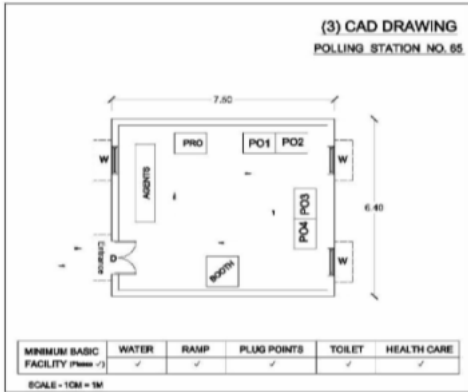

Google Map View

Polling Station Building Front View

Polling Station Front View

Cad View

Key MAP View

1 பெயர் : சுப்பையா தந்தை பெயர்: கிருஷ்ணன் வீட்டு எண் : 1 வயது : 75 பாலினம் : ஆண் Photo is available	RVJ0689778	2 பெயர் : வசந்தா கணவர் பெயர்: சுப்பிரமணியன் வீட்டு எண் : 1 வயது : 70 பாலினம் : பெண் Photo is available	MDQ3892338	3 பெயர் : அன்புச்செழியன் தந்தை பெயர்: ராமு உடையார் வீட்டு எண் : 1 வயது : 54 பாலினம் : ஆண் Photo is available	RVJ1237122
4 பெயர் : ஆறுமுகம் தந்தை பெயர்: ராமன் வீட்டு எண் : 1 வயது : 53 பாலினம் : ஆண் Photo is available	RVJ1886571	5 பெயர் : பாலசுப்ரமணியம் தந்தை பெயர்: ராமன் வீட்டு எண் : 1 வயது : 51 பாலினம் : ஆண் Photo is available	MDQ3781390	6 பெயர் : ரவி தந்தை பெயர்: ராமன் வீட்டு எண் : 1 வயது : 49 பாலினம் : ஆண் Photo is available	MDQ3781408
7 பெயர் : கண்மணி கணவர் பெயர்: அன்புச்செழியன் வீட்டு எண் : 1 வயது : 47 பாலினம் : பெண் Photo is available	RVJ1237130	8 பெயர் : கௌரி கணவர் பெயர்: ரவி வீட்டு எண் : 1 வயது : 39 பாலினம் : பெண் Photo is available	RVJ0689190	9 பெயர் : பிரியா கணவர் பெயர்: சரவணன் வீட்டு எண் : 1 வயது : 37 பாலினம் : பெண் Photo is available	RVJ0969907
10 பெயர் : ஷாம்பவி தந்தை பெயர்: திவாகரன் வீட்டு எண் : 1 வயது : 22 பாலினம் : பெண் Photo is available	RVJ2675437	11 பெயர் : ஜெயஸ்ரீ தந்தை பெயர்: ரவி வீட்டு எண் : 1 வயது : 19 பாலினம் : பெண் Photo is available	RVJ2904530	12 பெயர் : கற்பகம் கணவர் பெயர்: குமரேசன் வீட்டு எண் : 1-18 வயது : 32 பாலினம் : பெண் Photo is available	RVJ0970053
13 பெயர் : பேச்சிமுத்தன் இதரர் பெயர்: அழகர் வீட்டு எண் : 1/235 வயது : 47 பாலினம் : ஆண் Photo is available	STG2273860	14 பெயர் : சுப்பிரமணியன் தந்தை பெயர்: இராமநாதன் வீட்டு எண் : 2 வயது : 74 பாலினம் : ஆண் Photo is available	MDQ3908373	15 பெயர் : மங்கையர்கரசி கணவர் பெயர்: இராமசாமி வீட்டு எண் : 2 வயது : 67 பாலினம் : பெண் Photo is available	RVJ0969915
16 பெயர் : சுரேஷ் தந்தை பெயர்: பாலன் வீட்டு எண் : 2 வயது : 65 பாலினம் : ஆண் Photo is available	RVJ2904506	17 பெயர் : சுவாமிநாதன் தந்தை பெயர்: இராஜகோபாலன் வீட்டு எண் : 2 வயது : 60 பாலினம் : ஆண் Photo is available	MDQ2275089	18 பெயர் : ஜெயதேவி கணவர் பெயர்: சுரேஷ் வீட்டு எண் : 2 வயது : 59 பாலினம் : பெண் Photo is available	RVJ2905537
19 பெயர் : ஹேமமாலினி கணவர் பெயர்: சுவாமிநாதன் வீட்டு எண் : 2 வயது : 50 பாலினம் : பெண் Photo is available	RVJ0237578	20 பெயர் : பெத்தபெருமாள் தந்தை பெயர்: வேதாச்சலம் வீட்டு எண் : 2 வயது : 36 பாலினம் : ஆண் Photo is available	RVJ0968958	21 பெயர் : பாலகிருஷ்ணன் தந்தை பெயர்: முத்துகருப்பையா வீட்டு எண் : 2 வயது : 33 பாலினம் : ஆண் Photo is available	RVJ0968784
22 பெயர் : சுப்பிரமணியன் தந்தை பெயர்: பெரியகருப்பன் வீட்டு எண் : 2/1 வயது : 59 பாலினம் : ஆண் Photo is available	RVJ1696996	23 பெயர் : முத்துலெட்சுமி கணவர் பெயர்: பழனியப்பன் வீட்டு எண் : 2/1 வயது : 51 பாலினம் : பெண் Photo is available	RVJ1697069	24 பெயர் : பெரியகருப்பன் தந்தை பெயர்: சுப்பிரமணியன் வீட்டு எண் : 2/1 வயது : 28 பாலினம் : ஆண் Photo is available	RVJ1697028
25 பெயர் : உமாமகேஸ்வரி தந்தை பெயர்: தியாகரம் வீட்டு எண் : 3-2 வயது : 37 பாலினம் : பெண் Photo is available	RVJ0058065	26 பெயர் : குணசேகரன் தந்தை பெயர்: காளீஸ்வரன் வீட்டு எண் : 3/58-1 வயது : 55 பாலினம் : ஆண் Photo is available	RVJ2917227	27 பெயர் : மாணிக்காராஜா தந்தை பெயர்: இராமசாமிபிள்ளை வீட்டு எண் : 4 வயது : 48 பாலினம் : ஆண் Photo is available	RVJ0969881
28 பெயர் : விஷ்ணு தந்தை பெயர்: தர்மலிங்கம் வீட்டு எண் : 4 வயது : 30 பாலினம் : ஆண் Photo is available	RVJ1316603	29 பெயர் : நவின் தந்தை பெயர்: முருகேசன் வீட்டு எண் : 4 வயது : 29 பாலினம் : ஆண் Photo is available	RVJ1505650	30 பெயர் : நிவேதா தந்தை பெயர்: முருகேசன் வீட்டு எண் : 4 வயது : 29 பாலினம் : பெண் Photo is available	RVJ1505668