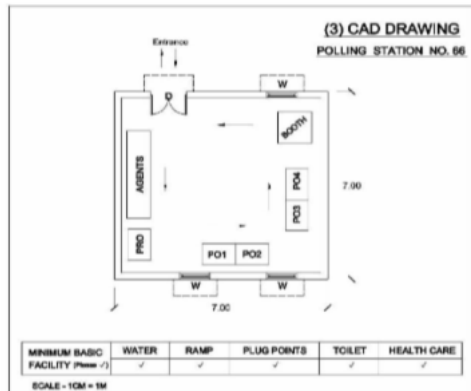

Google Map View

Polling Station Building Front View

Polling Station Front View

Cad View

Key MAP View

1 பெயர் : இளங்கேவன் தந்தை பெயர்: அழகப்பன் வீட்டு எண் : 1 வயது : 44 பாலினம் : ஆண் Photo is available	RVJ1316272	2 பெயர் : பரமேஸ்வரி கணவர் பெயர்: செந்தில்குமார் வீட்டு எண் : 1 வயது : 23 பாலினம் : பெண் Photo is available	RVJ2881936	3 பெயர் : ஸ்வாதி கணவர் பெயர்: நாகராஜன் நாகராஜன் வீட்டு எண் : 2/7 வயது : 23 பாலினம் : பெண் Photo is available	RVJ2881928
4 பெயர் : ஆதித்யா பால பாண்டியன் பாலமுருகன் தந்தை பெயர்: பாலமுருகன் உக்கிர பாண்டியன் வீட்டு எண் : 2/2303ஏ வயது : 19 பாலினம் : ஆண் Photo is available	RVJ2967446	5 பெயர் : போதும் பொண்ணு கணவர் பெயர்: கணேஷ் கணேஷ் வீட்டு எண் : 4 வயது : 38 பாலினம் : பெண் Photo is available	RVJ2881787	6 பெயர் : தினேஷ் குமார் தந்தை பெயர்: குமார் வீட்டு எண் : 4 வயது : 26 பாலினம் : ஆண் Photo is available	RVJ1764026
7 பெயர் : சிநேகா தந்தை பெயர்: ராஜா வீட்டு எண் : 4 வயது : 22 பாலினம் : பெண் Photo is available	RVJ2722684	8 பெயர் : இருளாயி கணவர் பெயர்: மெய்யப்பன் வீட்டு எண் : 5 வயது : 64 பாலினம் : பெண் Photo is available	RVJ1894260	9 பெயர் : காளிமுத்து தந்தை பெயர்: பாக்கியம் வீட்டு எண் : 5, வயது : 21 பாலினம் : ஆண் Photo is available	RVJ2949451
10 பெயர் : அமுதா தந்தை பெயர்: சாமிகண்ணு வீட்டு எண் : 6/1 வயது : 32 பாலினம் : பெண் Photo is available	RVJ1781665	11 பெயர் : ஆறுமுகம் தந்தை பெயர்: முத்தையா வீட்டு எண் : 7 வயது : 58 பாலினம் : ஆண் Photo is available	MDQ4007076	12 பெயர் : மீனா கணவர் பெயர்: ஆறுமுகம் வீட்டு எண் : 7 வயது : 52 பாலினம் : பெண் Photo is available	RVJ0237875
13 பெயர் : கிருத்திகாலட்சுமி தந்தை பெயர்: ஆறுமுகம் வீட்டு எண் : 7 வயது : 30 பாலினம் : பெண் Photo is available	RVJ1567924	14 பெயர் : மணிகண்டன் தந்தை பெயர்: ஆறுமுகம் வீட்டு எண் : 7 வயது : 27 பாலினம் : ஆண் Photo is available	RVJ1622414	15 பெயர் : ஹேமந்த் குமார் தந்தை பெயர்: பாலகிருஷ்ணன் வீட்டு எண் : 7 வயது : 25 பாலினம் : ஆண் Photo is available	RVJ1781822
16 பெயர் : தனலட்சுமி -- தந்தை பெயர்: சாத்தையா வீட்டு எண் : 7-1 வயது : 30 பாலினம் : பெண் Photo is available	RVJ1582444	17 பெயர் : நாகேஷ்வரன் தந்தை பெயர்: தனபாலன் வீட்டு எண் : 8 வயது : 25 பாலினம் : ஆண் Photo is available	RVJ1781749	18 பெயர் : புஷ்பலதா தாயின் பெயர்: கலைவாணி கலைவாணி வீட்டு எண் : 9 வயது : 22 பாலினம் : பெண் Photo is available	RVJ2882561
19 பெயர் : அபர்ணா தாயின் பெயர்: கலைவாணி கலைவாணி வீட்டு எண் : 9 வயது : 19 பாலினம் : பெண் Photo is available	RVJ2882637	20 பெயர் : உதயகுமார் தந்தை பெயர்: ரங்கநாதன் ரங்கநாதன் வீட்டு எண் : 9/1 வயது : 23 பாலினம் : ஆண் Photo is available	RVJ2882686	21 பெயர் : சந்திரா கணவர் பெயர்: பெரியசாமி வீட்டு எண் : 10-1 வயது : 45 பாலினம் : பெண் Photo is available	RVJ0509364
22 பெயர் : ஜோதிலட்சுமி கணவர் பெயர்: செந்தில்குமார் வீட்டு எண் : 12 வயது : 41 பாலினம் : பெண் Photo is available	RVJ1094168	23 பெயர் : கார்த்திக் தந்தை பெயர்: ஜெயந்தி வீட்டு எண் : 13 வயது : 34 பாலினம் : ஆண் Photo is available	RVJ1781582	24 பெயர் : தினேஷ்குமார் தந்தை பெயர்: மீனாச்சிசுந்தரம் மீனாச்சிசுந்தரம் வீட்டு எண் : 13 வயது : 21 பாலினம் : ஆண் Photo is available	RVJ2881951
25 பெயர் : பைரவி தந்தை பெயர்: நடராஜன் நடராஜன் வீட்டு எண் : 13/2 வயது : 20 பாலினம் : பெண் Photo is available	RVJ2882025	26 பெயர் : ஷோபனா தந்தை பெயர்: உமா உமா வீட்டு எண் : 14 வயது : 20 பாலினம் : பெண் Photo is available	RVJ2882132	27 பெயர் : அபிராமி தந்தை பெயர்: சந்திரசேகரன் வீட்டு எண் : 19 வயது : 25 பாலினம் : பெண் Photo is available	RVJ1781707
Q 28 பெயர் : சந்திரன் தந்தை பெயர்: சுப்பையா வீட்டு எண் : 20 வயது : 54 பாலினம் : ஆண் Photo is available	RVJ0690180	29 பெயர் : பூபதி தந்தை பெயர்: வேலாயுதம் வேலாயுதம் வீட்டு எண் : 20/1 வயது : 21 பாலினம் : ஆண் Photo is available	RVJ2882066	30 பெயர் : கார்த்திகா கணவர் பெயர்: சொக்கலிங்கம் வீட்டு எண் : 20/5 வயது : 24 பாலினம் : பெண் Photo is available	RVJ2882108