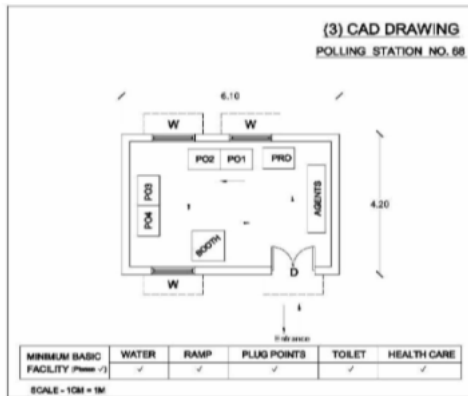

Google Map View

Polling Station Building Front View

Polling Station Front View

Cad View

Key MAP View

1 பெயர் : மெய்யப்பன் தந்தை பெயர்: ஆறுமுகம் வீட்டு எண் : 1 வயது : 81 பாலினம் : ஆண் Photo is available	RVJ1895721	2 பெயர் : வேடன் தந்தை பெயர்: ராமன் வீட்டு எண் : 1 வயது : 78 பாலினம் : ஆண் Photo is available	RVJ1895739	3 பெயர் : கிருஷ்ணவேணி கணவர் பெயர்: ராஜூ வீட்டு எண் : 1 வயது : 74 பாலினம் : பெண் Photo is available	RVJ1895747
4 பெயர் : பழனிமாமாள் கணவர் பெயர்: வேடன் வீட்டு எண் : 1 வயது : 71 பாலினம் : பெண் Photo is available	RVJ1895754	5 பெயர் : சுப்பிரமணி தந்தை பெயர்: ஜெகநாதன் வீட்டு எண் : 1 வயது : 67 பாலினம் : ஆண் Photo is available	RVJ1895762	6 பெயர் : ராஜேந்திரன் தந்தை பெயர்: குருசாமி வீட்டு எண் : 1 வயது : 64 பாலினம் : ஆண் Photo is available	MDQ3840782
7 பெயர் : கணேசன் தந்தை பெயர்: செல்லமுத்து வீட்டு எண் : 1 வயது : 63 பாலினம் : ஆண் Photo is available	RVJ0966895	8 பெயர் : அழகுமீனாள் கணவர் பெயர்: சேதுமணி வீட்டு எண் : 1 வயது : 61 பாலினம் : பெண் Photo is available	RVJ0336818	9 பெயர் : ஜேம்ஸ் தந்தை பெயர்: அருளானந்தம் வீட்டு எண் : 1 வயது : 59 பாலினம் : ஆண் Photo is available	RVJ0336727
10 பெயர் : பாத்திமாமேரி கணவர் பெயர்: ஜேம்ஸ் வீட்டு எண் : 1 வயது : 59 பாலினம் : பெண் Photo is available	RVJ0336750	11 பெயர் : ராஜூ தந்தை பெயர்: வேடன் வீட்டு எண் : 1 வயது : 52 பாலினம் : ஆண் Photo is available	RVJ1895770	12 பெயர் : அல்போன்ஸ் தந்தை பெயர்: வி பா பரிசுத்தம் வீட்டு எண் : 1 வயது : 49 பாலினம் : ஆண் Photo is available	RVJ0510958
13 பெயர் : வெங்கடேஸ்வரி தந்தை பெயர்: வேடன் வீட்டு எண் : 1 வயது : 43 பாலினம் : பெண் Photo is available	MDQ1244516	14 பெயர் : தர்மராஜ் தந்தை பெயர்: மெய்யப்பன் வீட்டு எண் : 1 வயது : 43 பாலினம் : ஆண் Photo is available	RVJ1236058	15 பெயர் : கவிதா கணவர் பெயர்: புகளேந்தி வீட்டு எண் : 1 வயது : 41 பாலினம் : பெண் Photo is available	RVJ0691022
16 பெயர் : வசந்தி கணவர் பெயர்: ராமகிருஷ்ணன் வீட்டு எண் : 1 வயது : 39 பாலினம் : பெண் Photo is available	RVJ0690685	17 பெயர் : மருதுபாண்டி தந்தை பெயர்: சின்னச்சாமி வீட்டு எண் : 1 வயது : 39 பாலினம் : ஆண் Photo is available	RVJ1093244	18 பெயர் : அனிதா தந்தை பெயர்: தர்மராஜ் வீட்டு எண் : 1 வயது : 39 பாலினம் : பெண் Photo is available	RVJ1235589
19 பெயர் : சத்யாமேரி கணவர் பெயர்: அல்போன்ஸ் வீட்டு எண் : 1 வயது : 38 பாலினம் : பெண் Photo is available	RVJ0510941	20 பெயர் : உமா பாக்கியம் கணவர் பெயர்: சண்முகசுந்தரம் வீட்டு எண் : 1 வயது : 36 பாலினம் : பெண் Photo is available	RVJ1093418	21 பெயர் : ரகுமான் கான் தந்தை பெயர்: அலாவுதீன் வீட்டு எண் : 1 வயது : 26 பாலினம் : ஆண் Photo is available	RVJ1756725
22 பெயர் : பஞ்சவர்ணம் கணவர் பெயர்: ஆறுமுகம் வீட்டு எண் : 1-1 வயது : 78 பாலினம் : பெண் Photo is available	RVJ1895788	23 பெயர் : பெருமாள் தந்தை பெயர்: ஆறுமுகம் வீட்டு எண் : 1-1 வயது : 58 பாலினம் : ஆண் Photo is available	MDQ1185420	24 பெயர் : அமுதா கணவர் பெயர்: பெருமாள் வீட்டு எண் : 1-1 வயது : 54 பாலினம் : பெண் Photo is available	MDQ1185412
25 பெயர் : பழனிச்செல்வம் தந்தை பெயர்: அய்யாக்கண்ணு வீட்டு எண் : 1-14 வயது : 39 பாலினம் : ஆண் Photo is available	RVJ0966770	26 பெயர் : சரோஜா கணவர் பெயர்: முத்துகண்ணன் வீட்டு எண் : 2 வயது : 62 பாலினம் : பெண் Photo is available	RVJ1895796	27 பெயர் : முருகானந்தம் தந்தை பெயர்: கண்ணப்பன் வீட்டு எண் : 2 வயது : 59 பாலினம் : ஆண் Photo is available	MDQ2245710
28 பெயர் : அரவிந்தன் தந்தை பெயர்: முத்துக்கண்ணன் வீட்டு எண் : 2 வயது : 44 பாலினம் : ஆண் Photo is available	MDQ2243558	29 பெயர் : வேலாயுதம் தந்தை பெயர்: சுப்பையா வீட்டு எண் : 2 வயது : 41 பாலினம் : ஆண் Photo is available	RVJ0690982	30 பெயர் : ராஜாங்கம்வைஷ்ணவா தந்தை பெயர்: இராமசாமி வீட்டு எண் : 2/1 வயது : 58 பாலினம் : ஆண் Photo is available	RVJ1158435