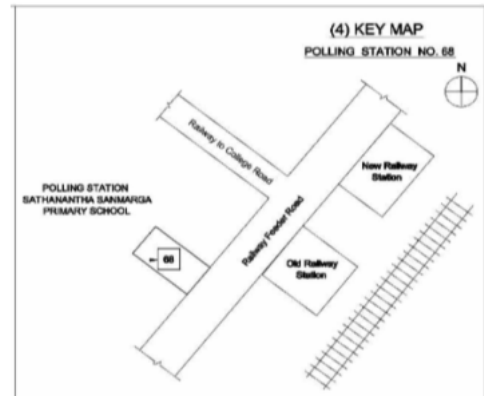

Google Map View

Polling Station Building Front View

Polling Station Front View

Cad View

Key MAP View

1 பெயர் : மெய்யப்பன் தந்தை பெயர்: ஆறுமுகம் வீட்டு எண் : 1 வயது : 81 பாலினம் : ஆண் Photo is available	RVJ1895721	2 பெயர் : வேடன் தந்தை பெயர்: ராமன் வீட்டு எண் : 1 வயது : 78 பாலினம் : ஆண் Photo is available	RVJ1895739	3 பெயர் : கிருஷ்ணவேணி கணவர் பெயர்: ராஜூ வீட்டு எண் : 1 வயது : 74 பாலினம் : பெண் Photo is available	RVJ1895747
4 பெயர் : பழனிமாமாள் கணவர் பெயர்: வேடன் வீட்டு எண் : 1 வயது : 71 பாலினம் : பெண் Photo is available	RVJ1895754	5 பெயர் : சுப்பிரமணி தந்தை பெயர்: ஜெகநாதன் வீட்டு எண் : 1 வயது : 67 பாலினம் : ஆண் Photo is available	RVJ1895762	6 பெயர் : ராஜேந்திரன் தந்தை பெயர்: குருசாமி வீட்டு எண் : 1 வயது : 64 பாலினம் : ஆண் Photo is available	MDQ3840782
7 பெயர் : கணேசன் தந்தை பெயர்: செல்லமுத்து வீட்டு எண் : 1 வயது : 63 பாலினம் : ஆண் Photo is available	RVJ0966895	8 பெயர் : அழகுமீனாள் கணவர் பெயர்: சேதுமணி வீட்டு எண் : 1 வயது : 61 பாலினம் : பெண் Photo is available	RVJ0336818	9 பெயர் : ஜேம்ஸ் தந்தை பெயர்: அருளானந்தம் வீட்டு எண் : 1 வயது : 59 பாலினம் : ஆண் Photo is available	RVJ0336727
10 பெயர் : பாத்திமாமேரி கணவர் பெயர்: ஜேம்ஸ் வீட்டு எண் : 1 வயது : 59 பாலினம் : பெண் Photo is available	RVJ0336750	11 பெயர் : ராஜூ தந்தை பெயர்: வேடன் வீட்டு எண் : 1 வயது : 52 பாலினம் : ஆண் Photo is available	RVJ1895770	12 பெயர் : அல்போன்ஸ் தந்தை பெயர்: வி பா பரிசுத்தம் வீட்டு எண் : 1 வயது : 49 பாலினம் : ஆண் Photo is available	RVJ0510958
13 பெயர் : வெங்கடேஸ்வரி தந்தை பெயர்: வேடன் வீட்டு எண் : 1 வயது : 43 பாலினம் : பெண் Photo is available	MDQ1244516	14 பெயர் : தர்மராஜ் தந்தை பெயர்: மெய்யப்பன் வீட்டு எண் : 1 வயது : 43 பாலினம் : ஆண் Photo is available	RVJ1236058	15 பெயர் : கவிதா கணவர் பெயர்: புகளேந்தி வீட்டு எண் : 1 வயது : 41 பாலினம் : பெண் Photo is available	RVJ0691022
16 பெயர் : வசந்தி கணவர் பெயர்: ராமகிருஷ்ணன் வீட்டு எண் : 1 வயது : 39 பாலினம் : பெண் Photo is available	RVJ0690685	17 பெயர் : மருதுபாண்டி தந்தை பெயர்: சின்னச்சாமி வீட்டு எண் : 1 வயது : 39 பாலினம் : ஆண் Photo is available	RVJ1093244	18 பெயர் : அனிதா தந்தை பெயர்: தர்மராஜ் வீட்டு எண் : 1 வயது : 39 பாலினம் : பெண் Photo is available	RVJ1235589
19 பெயர் : சத்யாமேரி கணவர் பெயர்: அல்போன்ஸ் வீட்டு எண் : 1 வயது : 38 பாலினம் : பெண் Photo is available	RVJ0510941	20 பெயர் : உமா பாக்கியம் கணவர் பெயர்: சண்முகசுந்தரம் வீட்டு எண் : 1 வயது : 36 பாலினம் : பெண் Photo is available	RVJ1093418	21 பெயர் : ரகுமான் கான் தந்தை பெயர்: அலாவுதீன் வீட்டு எண் : 1 வயது : 26 பாலினம் : ஆண் Photo is available	RVJ1756725
22 பெயர் : பஞ்சவர்ணம் கணவர் பெயர்: ஆறுமுகம் வீட்டு எண் : 1-1 வயது : 78 பாலினம் : பெண் Photo is available	RVJ1895788	23 பெயர் : பெருமாள் தந்தை பெயர்: ஆறுமுகம் வீட்டு எண் : 1-1 வயது : 58 பாலினம் : ஆண் Photo is available	MDQ1185420	24 பெயர் : அமுதா கணவர் பெயர்: பெருமாள் வீட்டு எண் : 1-1 வயது : 54 பாலினம் : பெண் Photo is available	MDQ1185412
25 பெயர் : பழனிச்செல்வம் தந்தை பெயர்: அய்யாக்கண்ணு வீட்டு எண் : 1-14 வயது : 39 பாலினம் : ஆண் Photo is available	RVJ0966770	26 பெயர் : சரோஜா கணவர் பெயர்: முத்துகண்ணன் வீட்டு எண் : 2 வயது : 62 பாலினம் : பெண் Photo is available	RVJ1895796	27 பெயர் : முருகானந்தம் தந்தை பெயர்: கண்ணப்பன் வீட்டு எண் : 2 வயது : 59 பாலினம் : ஆண் Photo is available	MDQ2245710
28 பெயர் : அரவிந்தன் தந்தை பெயர்: முத்துக்கண்ணன் வீட்டு எண் : 2 வயது : 44 பாலினம் : ஆண் Photo is available	MDQ2243558	29 பெயர் : வேலாயுதம் தந்தை பெயர்: சுப்பையா வீட்டு எண் : 2 வயது : 41 பாலினம் : ஆண் Photo is available	RVJ0690982	30 பெயர் : ராஜாங்கம்வைஷ்ணவா தந்தை பெயர்: இராமசாமி வீட்டு எண் : 2/1 வயது : 58 பாலினம் : ஆண் Photo is available	RVJ1158435