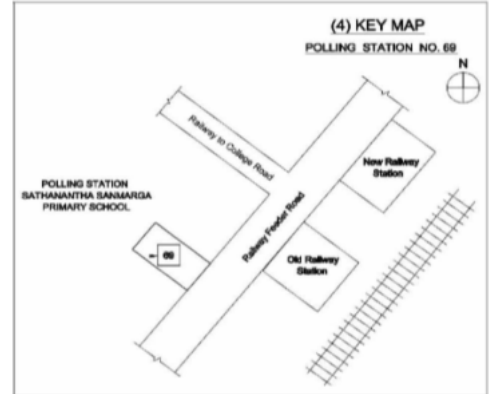

Cad View

Key MAP View