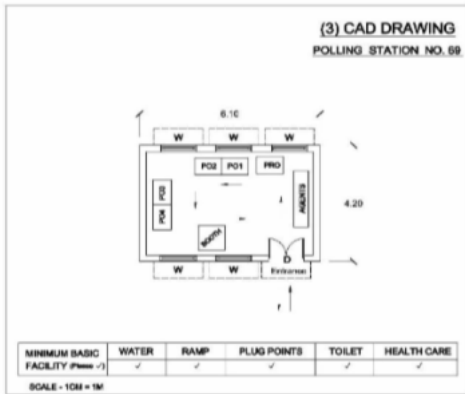

Cad View

Key MAP View