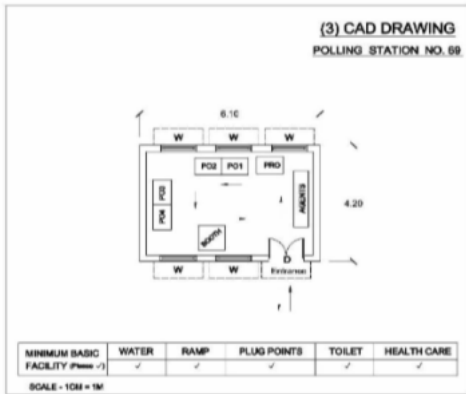

Cad View

Key MAP View