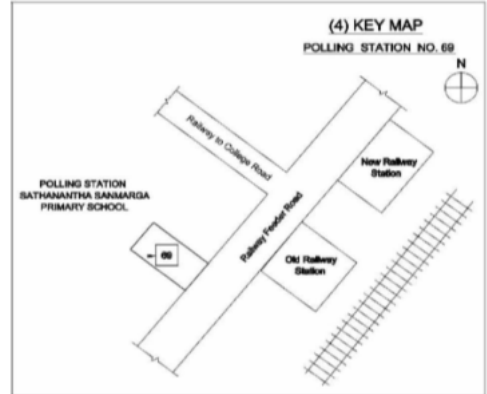

Cad View

Key MAP View