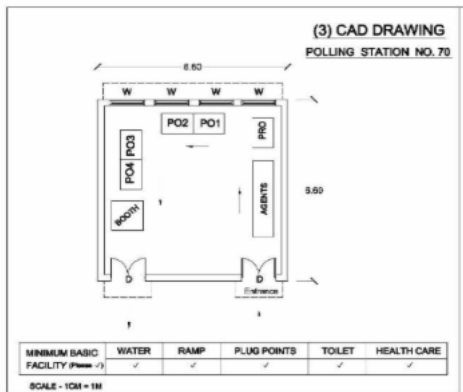

Google Map View

Polling Station Building Front View

Polling Station Front View

Cad View

Key MAP View

சட்டமன்றத் தொகுதியின் எண் மற்றும் பெயர் : 184-காரைக்குடி
பிரிவு எண் மற்றும் பெயர் 1-காரைக்குடி (ந), வார்டு-19 தாமரை தெரு