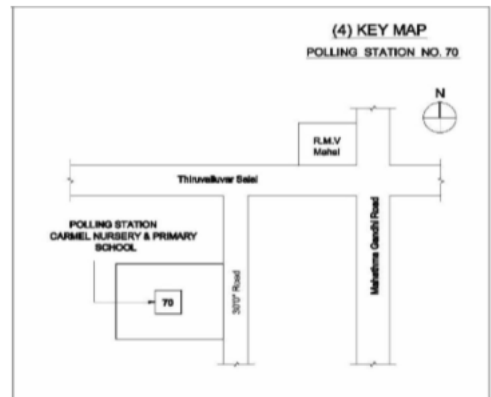

Google Map View

Polling Station Building Front View

Polling Station Front View

Cad View

Key MAP View

சட்டமன்றத் தொகுதியின் எண் மற்றும் பெயர் : 184-காரைக்குடி
பிரிவு எண் மற்றும் பெயர் 1-காரைக்குடி (ந), வார்டு-19 தாமரை தெரு