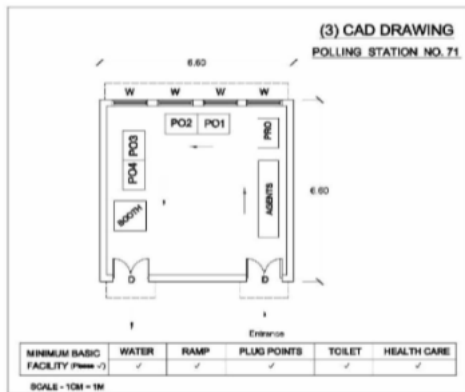

Google Map View

Polling Station Building Front View

Polling Station Front View

Cad View

Key MAP View

1 பெயர் : அலமேலு கணவர் பெயர்: கண்ணப்பன் வீட்டு எண் : 1 வயது : 71 பாலினம் : பெண் Photo is available RVJ1314798	2 பெயர் : மும்தாஜ் கணவர் பெயர்: அப்துல்லா வீட்டு எண் : 1 வயது : 66 பாலினம் : பெண் Photo is available RVJ0510172	3 பெயர் : மனோகர் தந்தை பெயர்: கோவிந்தராஜ் வீட்டு எண் : 1 வயது : 58 பாலினம் : ஆண் Photo is available RVJ2480267
4 பெயர் : புஸ்பம் கணவர் பெயர்: பஞ்சவர்ணம் வீட்டு எண் : 1 வயது : 56 பாலினம் : பெண் Photo is available RVJ0511055	# 5 பெயர் : பழனியப்பன் முத்தையா தாயின் பெயர்: சகுந்தலா வீட்டு எண் : 1 வயது : 42 பாலினம் : ஆண் Photo is available RVJ1478171	6 பெயர் : சபரிநாதன் தந்தை பெயர்: மனோகர் வீட்டு எண் : 1 வயது : 28 பாலினம் : ஆண் Photo is available RVJ2483865
7 பெயர் : பாரதி தந்தை பெயர்: மனோகர் வீட்டு எண் : 1 வயது : 25 பாலினம் : பெண் Photo is available RVJ2466514	8 பெயர் : நந்தினி இ தாயின் பெயர்: சிந்தாமணி இ வீட்டு எண் : 1 நாராயணன் ரோட்டரி கூப்ப (எத வயது : 20 பாலினம் : பெண் Photo is available RVJ2959617	9 பெயர் : சாந்திராஜ் தந்தை பெயர்: மாரிமுத்து வீட்டு எண் : 2 வயது : 68 பாலினம் : ஆண் Photo is available RVJ1314863
10 பெயர் : மரிய செல்வி கணவர் பெயர்: சந்தியாகு வீட்டு எண் : 2 வயது : 56 பாலினம் : பெண் Photo is available RVJ1748045	11 பெயர் : கிருஷ்ணன் தந்தை பெயர்: முத்து வீட்டு எண் : 2 வயது : 54 பாலினம் : ஆண் Photo is available RVJ0270470	12 பெயர் : வித்யா கணவர் பெயர்: கிருஷ்ணன் வீட்டு எண் : 2 வயது : 51 பாலினம் : பெண் Photo is available RVJ0270488
13 பெயர் : அசைஷ்கிருஷ்ணன் தந்தை பெயர்: கிருஷ்ணன் வீட்டு எண் : 2 வயது : 30 பாலினம் : ஆண் Photo is available RVJ1233824	14 பெயர் : ஜோஸ்பா ஆனந்தி தந்தை பெயர்: குசை மாணிக்கம் வீட்டு எண் : 2 வயது : 27 பாலினம் : பெண் Photo is available RVJ1698398	15 பெயர் : ரீனா தந்தை பெயர்: அருள் மெளலின் குமண்ண வீட்டு எண் : 2/33-1 வயது : 25 பாலினம் : பெண் Photo is available RVJ2480283
16 பெயர் : காயத்ரி ரெ தந்தை பெயர்: ரெங்கநாதன் க ரெ வீட்டு எண் : 4 வயது : 27 பாலினம் : பெண் Photo is available RVJ1812999	17 பெயர் : அரவிந்த் ரெ தந்தை பெயர்: ரெங்கநாதன் க ரெ வீட்டு எண் : 4 வயது : 26 பாலினம் : ஆண் Photo is available RVJ1813138	# 18 பெயர் : நாச்சியப்பன் ஆ தந்தை பெயர்: ஆறுமுகம் வீட்டு எண் : 6 வயது : 74 பாலினம் : ஆண் Photo is available RVJ0339861
19 பெயர் : மான்சி தந்தை பெயர்: ஞானபிரகாசம் வீட்டு எண் : 6 வயது : 21 பாலினம் : பெண் Photo is available RVJ2773273	S2 20 பெயர் : சரோஜா கணவர் பெயர்: வீரப்பன் வீட்டு எண் : 6/5/12 வயது : 63 பாலினம் : பெண் Photo is available RVJ0510396	21 பெயர் : பூநீமதி தந்தை பெயர்: குமார் வீட்டு எண் : 6/61 வயது : 23 பாலினம் : பெண் Photo is available RVJ2816957
22 பெயர் : பிரியதர்ஷன் தந்தை பெயர்: ரவிச்சந்திரன் வீட்டு எண் : 7 வயது : 25 பாலினம் : ஆண் Photo is available RVJ1724590	23 பெயர் : கீத குமார் தந்தை பெயர்: குமார் வீட்டு எண் : 7/1 ஆனந்த நகர் வயது : 40 பாலினம் : பெண் Photo is available MDQ3801149	24 பெயர் : சதிஷ் தந்தை பெயர்: திலகம் வீட்டு எண் : 7/6 வயது : 35 பாலினம் : ஆண் Photo is available RVJ1704923
25 பெயர் : வெள்ளைச்சாமி தந்தை பெயர்: சுப்பையா வீட்டு எண் : 10-1 வயது : 65 பாலினம் : ஆண் Photo is available RVJ0992875	26 பெயர் : மேகநாதன் தந்தை பெயர்: வெள்ளைச்சாமி வீட்டு எண் : 10-1 வயது : 32 பாலினம் : ஆண் Photo is available RVJ0992842	27 பெயர் : கற்பகவர்ஷினி தந்தை பெயர்: சேகரன் வீட்டு எண் : 10/2 வயது : 27 பாலினம் : பெண் Photo is available RVJ1763606
28 பெயர் : துரைராஜ் தந்தை பெயர்: முத்தையா வீட்டு எண் : 12 வயது : 25 பாலினம் : ஆண் Photo is available RVJ2626117	29 பெயர் : ஜோதி சித்தார்த்தா ச சா தந்தை பெயர்: சரவணன் வீட்டு எண் : 14 வயது : 29 பாலினம் : ஆண் Photo is available RVJ1585488	30 பெயர் : ராகேஷ் தந்தை பெயர்: இளங்கோ வீட்டு எண் : 15 வயது : 34 பாலினம் : ஆண் Photo is available RVJ1314806