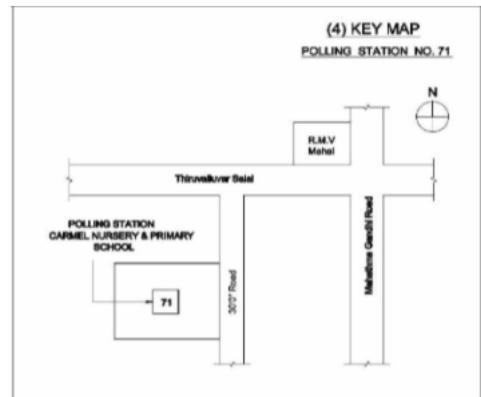

Google Map View

Polling Station Building Front View

Polling Station Front View

Cad View

Key MAP View

1 பெயர் : அலமேலு கணவர் பெயர்: கண்ணப்பன் வீட்டு எண் : 1 வயது : 71 பாலினம் : பெண் Photo is available RVJ1314798	2 பெயர் : மும்தாஜ் கணவர் பெயர்: அப்துல்லா வீட்டு எண் : 1 வயது : 66 பாலினம் : பெண் Photo is available RVJ0510172	3 பெயர் : மனோகர் தந்தை பெயர்: கோவிந்தராஜ் வீட்டு எண் : 1 வயது : 58 பாலினம் : ஆண் Photo is available RVJ2480267
4 பெயர் : புஸ்பம் கணவர் பெயர்: பஞ்சவர்ணம் வீட்டு எண் : 1 வயது : 56 பாலினம் : பெண் Photo is available RVJ0511055	# 5 பெயர் : பழனியப்பன் முத்தையா தாயின் பெயர்: சகுந்தலா வீட்டு எண் : 1 வயது : 42 பாலினம் : ஆண் Photo is available RVJ1478171	6 பெயர் : சபரிநாதன் தந்தை பெயர்: மனோகர் வீட்டு எண் : 1 வயது : 28 பாலினம் : ஆண் Photo is available RVJ2483865
7 பெயர் : பாரதி தந்தை பெயர்: மனோகர் வீட்டு எண் : 1 வயது : 25 பாலினம் : பெண் Photo is available RVJ2466514	8 பெயர் : நந்தினி இ தாயின் பெயர்: சிந்தாமணி இ வீட்டு எண் : 1 நாராயணன் ரோட்டரி கூப்ப (எத வயது : 20 பாலினம் : பெண் Photo is available RVJ2959617	9 பெயர் : சாந்திராஜ் தந்தை பெயர்: மாரிமுத்து வீட்டு எண் : 2 வயது : 68 பாலினம் : ஆண் Photo is available RVJ1314863
10 பெயர் : மரிய செல்வி கணவர் பெயர்: சந்தியாகு வீட்டு எண் : 2 வயது : 56 பாலினம் : பெண் Photo is available RVJ1748045	11 பெயர் : கிருஷ்ணன் தந்தை பெயர்: முத்து வீட்டு எண் : 2 வயது : 54 பாலினம் : ஆண் Photo is available RVJ0270470	12 பெயர் : வித்யா கணவர் பெயர்: கிருஷ்ணன் வீட்டு எண் : 2 வயது : 51 பாலினம் : பெண் Photo is available RVJ0270488
13 பெயர் : அசைஷ்கிருஷ்ணன் தந்தை பெயர்: கிருஷ்ணன் வீட்டு எண் : 2 வயது : 30 பாலினம் : ஆண் Photo is available RVJ1233824	14 பெயர் : ஜோஸ்பா ஆனந்தி தந்தை பெயர்: குசை மாணிக்கம் வீட்டு எண் : 2 வயது : 27 பாலினம் : பெண் Photo is available RVJ1698398	15 பெயர் : ரீனா தந்தை பெயர்: அருள் மெளலின் குமண்ண வீட்டு எண் : 2/33-1 வயது : 25 பாலினம் : பெண் Photo is available RVJ2480283
16 பெயர் : காயத்ரி ரெ தந்தை பெயர்: ரெங்கநாதன் க ரெ வீட்டு எண் : 4 வயது : 27 பாலினம் : பெண் Photo is available RVJ1812999	17 பெயர் : அரவிந்த் ரெ தந்தை பெயர்: ரெங்கநாதன் க ரெ வீட்டு எண் : 4 வயது : 26 பாலினம் : ஆண் Photo is available RVJ1813138	# 18 பெயர் : நாச்சியப்பன் ஆ தந்தை பெயர்: ஆறுமுகம் வீட்டு எண் : 6 வயது : 74 பாலினம் : ஆண் Photo is available RVJ0339861
19 பெயர் : மான்சி தந்தை பெயர்: ஞானபிரகாசம் வீட்டு எண் : 6 வயது : 21 பாலினம் : பெண் Photo is available RVJ2773273	S2 20 பெயர் : சரோஜா கணவர் பெயர்: வீரப்பன் வீட்டு எண் : 6/5/12 வயது : 63 பாலினம் : பெண் Photo is available RVJ0510396	21 பெயர் : பூநீமதி தந்தை பெயர்: குமார் வீட்டு எண் : 6/61 வயது : 23 பாலினம் : பெண் Photo is available RVJ2816957
22 பெயர் : பிரியதர்ஷன் தந்தை பெயர்: ரவிச்சந்திரன் வீட்டு எண் : 7 வயது : 25 பாலினம் : ஆண் Photo is available RVJ1724590	23 பெயர் : கீத குமார் தந்தை பெயர்: குமார் வீட்டு எண் : 7/1 ஆனந்த நகர் வயது : 40 பாலினம் : பெண் Photo is available MDQ3801149	24 பெயர் : சதிஷ் தந்தை பெயர்: திலகம் வீட்டு எண் : 7/6 வயது : 35 பாலினம் : ஆண் Photo is available RVJ1704923
25 பெயர் : வெள்ளைச்சாமி தந்தை பெயர்: சுப்பையா வீட்டு எண் : 10-1 வயது : 65 பாலினம் : ஆண் Photo is available RVJ0992875	26 பெயர் : மேகநாதன் தந்தை பெயர்: வெள்ளைச்சாமி வீட்டு எண் : 10-1 வயது : 32 பாலினம் : ஆண் Photo is available RVJ0992842	27 பெயர் : கற்பகவர்ஷினி தந்தை பெயர்: சேகரன் வீட்டு எண் : 10/2 வயது : 27 பாலினம் : பெண் Photo is available RVJ1763606
28 பெயர் : துரைராஜ் தந்தை பெயர்: முத்தையா வீட்டு எண் : 12 வயது : 25 பாலினம் : ஆண் Photo is available RVJ2626117	29 பெயர் : ஜோதி சித்தார்த்தா ச சா தந்தை பெயர்: சரவணன் வீட்டு எண் : 14 வயது : 29 பாலினம் : ஆண் Photo is available RVJ1585488	30 பெயர் : ராகேஷ் தந்தை பெயர்: இளங்கோ வீட்டு எண் : 15 வயது : 34 பாலினம் : ஆண் Photo is available RVJ1314806