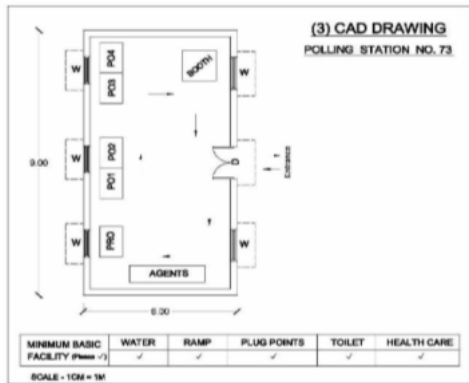

Google Map View

Polling Station Building Front View

Polling Station Front View

Cad View

Key MAP View

1 பெயர் : உமையாள் கணவர் பெயர்: வெங்கடாசலம் வீட்டு எண் : 1 வயது : 84 பாலினம் : பெண் Photo is available RVJ0693119	2 பெயர் : முத்து தந்தை பெயர்: ஆறுமுகம் வீட்டு எண் : 1 வயது : 66 பாலினம் : ஆண் Photo is available RVJ0513168	3 பெயர் : காந்தி கணவர் பெயர்: அழகன் வீட்டு எண் : 1 வயது : 61 பாலினம் : பெண் Photo is available RVJ0513150
4 பெயர் : வைரவன் தந்தை பெயர்: வெங்கடாசலம் வீட்டு எண் : 1 வயது : 58 பாலினம் : ஆண் Photo is available RVJ0693101	5 பெயர் : இந்திராணி கணவர் பெயர்: கோபிநாதன் வீட்டு எண் : 1 வயது : 49 பாலினம் : பெண் Photo is available RVJ1314095	6 பெயர் : செல்வி தந்தை பெயர்: முத்து வீட்டு எண் : 1 வயது : 42 பாலினம் : பெண் Photo is available RVJ0513176
7 பெயர் : அமுதா தந்தை பெயர்: முத்து வீட்டு எண் : 1 வயது : 38 பாலினம் : பெண் Photo is available RVJ0513184	8 பெயர் : கார்த்திக் தந்தை பெயர்: ரெங்கசாமி வீட்டு எண் : 1 வயது : 37 பாலினம் : ஆண் Photo is available RVJ0513077	9 பெயர் : பாண்டி தந்தை பெயர்: முத்து வீட்டு எண் : 1 வயது : 36 பாலினம் : ஆண் Photo is available RVJ0513192
10 பெயர் : சாந்தி தந்தை பெயர்: பன்னீர்முத்து வீட்டு எண் : 1 வயது : 36 பாலினம் : பெண் Photo is available RVJ1810118	11 பெயர் : செல்வராஜ் தந்தை பெயர்: சந்திரமோகன் வீட்டு எண் : 1 வயது : 32 பாலினம் : ஆண் Photo is available RVJ1477629	12 பெயர் : பழனியப்பன் தந்தை பெயர்: சுப்பிரமணியன் வீட்டு எண் : 1 வயது : 32 பாலினம் : ஆண் Photo is available RVJ1313865
13 பெயர் : தேவா தந்தை பெயர்: கோபிநாதன் வீட்டு எண் : 1 வயது : 30 பாலினம் : ஆண் Photo is available RVJ1314087	14 பெயர் : வினிதா தந்தை பெயர்: ஆனந்தகுமார் வீட்டு எண் : 1/2 வயது : 29 பாலினம் : பெண் Photo is available RVJ1800309	15 பெயர் : சேவியர்நிபர்டிங் தந்தை பெயர்: அன்புராஜ் வீட்டு எண் : 3 வயது : 33 பாலினம் : ஆண் Photo is available RVJ0693374
16 பெயர் : சரோஜினி தந்தை பெயர்: சூரிய நாராயணன் வீட்டு எண் : 4 வயது : 26 பாலினம் : ஆண் Photo is available RVJ1810217	17 பெயர் : சொக்கலிங்கம் தந்தை பெயர்: கணபதி வீட்டு எண் : 4-6 வயது : 66 பாலினம் : ஆண் Photo is available RVJ1899038	18 பெயர் : சுதன் ஸ்ரீகாந்த் பாண்டியன் தந்தை பெயர்: பாண்டியன் பாண்டியன் வீட்டு எண் : 4/15 வயது : 23 பாலினம் : ஆண் Photo is available RVJ2605426
19 பெயர் : வள்ளி கணவர் பெயர்: நாராயணன் வீட்டு எண் : 5 வயது : 51 பாலினம் : பெண் Photo is available RVJ0512376	20 பெயர் : கலா கணவர் பெயர்: கணபதி வீட்டு எண் : 6 வயது : 64 பாலினம் : பெண் Photo is available RVJ1613611	21 பெயர் : பாக்கியலெட்சுமி கணவர் பெயர்: முத்துராமலிங்கம் வீட்டு எண் : 6 வயது : 54 பாலினம் : பெண் Photo is available RVJ0343186
22 பெயர் : துர்காதேவி தந்தை பெயர்: குமார் வீட்டு எண் : 6 வயது : 35 பாலினம் : பெண் Photo is available RVJ0961938	23 பெயர் : கலாஸ்கர் தந்தை பெயர்: முத்துராமலிங்கம் வீட்டு எண் : 6 வயது : 29 பாலினம் : ஆண் Photo is available RVJ1537786	24 பெயர் : ரேவதி தந்தை பெயர்: நாகராஜ் வீட்டு எண் : 6 வயது : 25 பாலினம் : பெண் Photo is available RVJ1808310
25 பெயர் : முத்துலெட்சுமி கணவர் பெயர்: இராமசாமி வீட்டு எண் : 6-1 வயது : 69 பாலினம் : பெண் Photo is available MDQ3853397	26 பெயர் : சுப்பிரமணன் தந்தை பெயர்: கோவிந்தசாமி வீட்டு எண் : 6-1 வயது : 64 பாலினம் : ஆண் Photo is available MDQ3786308	27 பெயர் : அழகுமீனா கணவர் பெயர்: சுப்பிரமணன் வீட்டு எண் : 6-1 வயது : 60 பாலினம் : பெண் Photo is available MDQ3786316
28 பெயர் : முருகன் தந்தை பெயர்: இராமசாமி வீட்டு எண் : 6-1 வயது : 55 பாலினம் : ஆண் Photo is available MDQ3853405	29 பெயர் : பார்வதி தந்தை பெயர்: நடராஜன்அம்பலம் வீட்டு எண் : 6-1 வயது : 55 பாலினம் : பெண் Photo is available MDQ1805746	30 பெயர் : கார்த்திக் தந்தை பெயர்: முத்துச்சாமி வீட்டு எண் : 6-1 வயது : 52 பாலினம் : ஆண் Photo is available MDQ1242098