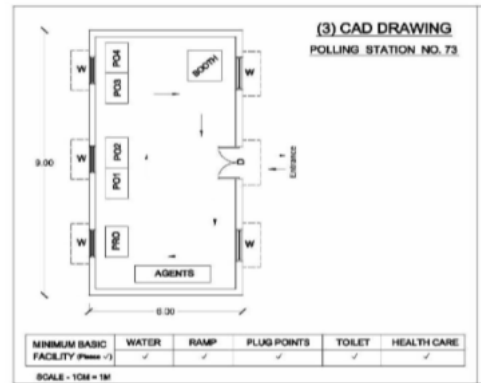

Google Map View

Polling Station Building Front View

Polling Station Front View

Cad View

Key MAP View

1 பெயர் : உமையாள் கணவர் பெயர்: வெங்கடாசலம் வீட்டு எண் : 1 வயது : 84 பாலினம் : பெண் Photo is available RVJ0693119	2 பெயர் : முத்து தந்தை பெயர்: ஆறுமுகம் வீட்டு எண் : 1 வயது : 66 பாலினம் : ஆண் Photo is available RVJ0513168	3 பெயர் : காந்தி கணவர் பெயர்: அழகன் வீட்டு எண் : 1 வயது : 61 பாலினம் : பெண் Photo is available RVJ0513150
4 பெயர் : வைரவன் தந்தை பெயர்: வெங்கடாசலம் வீட்டு எண் : 1 வயது : 58 பாலினம் : ஆண் Photo is available RVJ0693101	5 பெயர் : இந்திராணி கணவர் பெயர்: கோபிநாதன் வீட்டு எண் : 1 வயது : 49 பாலினம் : பெண் Photo is available RVJ1314095	6 பெயர் : செல்வி தந்தை பெயர்: முத்து வீட்டு எண் : 1 வயது : 42 பாலினம் : பெண் Photo is available RVJ0513176
7 பெயர் : அமுதா தந்தை பெயர்: முத்து வீட்டு எண் : 1 வயது : 38 பாலினம் : பெண் Photo is available RVJ0513184	8 பெயர் : கார்த்திக் தந்தை பெயர்: ரெங்கசாமி வீட்டு எண் : 1 வயது : 37 பாலினம் : ஆண் Photo is available RVJ0513077	9 பெயர் : பாண்டி தந்தை பெயர்: முத்து வீட்டு எண் : 1 வயது : 36 பாலினம் : ஆண் Photo is available RVJ0513192
10 பெயர் : சாந்தி தந்தை பெயர்: பன்னீர்முத்து வீட்டு எண் : 1 வயது : 36 பாலினம் : பெண் Photo is available RVJ1810118	11 பெயர் : செல்வராஜ் தந்தை பெயர்: சந்திரமோகன் வீட்டு எண் : 1 வயது : 32 பாலினம் : ஆண் Photo is available RVJ1477629	12 பெயர் : பழனியப்பன் தந்தை பெயர்: சுப்பிரமணியன் வீட்டு எண் : 1 வயது : 32 பாலினம் : ஆண் Photo is available RVJ1313865
13 பெயர் : தேவா தந்தை பெயர்: கோபிநாதன் வீட்டு எண் : 1 வயது : 30 பாலினம் : ஆண் Photo is available RVJ1314087	14 பெயர் : வினிதா தந்தை பெயர்: ஆனந்தகுமார் வீட்டு எண் : 1/2 வயது : 29 பாலினம் : பெண் Photo is available RVJ1800309	15 பெயர் : சேவியர்நிபர்டிங் தந்தை பெயர்: அன்புராஜ் வீட்டு எண் : 3 வயது : 33 பாலினம் : ஆண் Photo is available RVJ0693374
16 பெயர் : சரோஜினி தந்தை பெயர்: சூரிய நாராயணன் வீட்டு எண் : 4 வயது : 26 பாலினம் : ஆண் Photo is available RVJ1810217	17 பெயர் : சொக்கலிங்கம் தந்தை பெயர்: கணபதி வீட்டு எண் : 4-6 வயது : 66 பாலினம் : ஆண் Photo is available RVJ1899038	18 பெயர் : சுதன் ஸ்ரீகாந்த் பாண்டியன் தந்தை பெயர்: பாண்டியன் பாண்டியன் வீட்டு எண் : 4/15 வயது : 23 பாலினம் : ஆண் Photo is available RVJ2605426
19 பெயர் : வள்ளி கணவர் பெயர்: நாராயணன் வீட்டு எண் : 5 வயது : 51 பாலினம் : பெண் Photo is available RVJ0512376	20 பெயர் : கலா கணவர் பெயர்: கணபதி வீட்டு எண் : 6 வயது : 64 பாலினம் : பெண் Photo is available RVJ1613611	21 பெயர் : பாக்கியலெட்சுமி கணவர் பெயர்: முத்துராமலிங்கம் வீட்டு எண் : 6 வயது : 54 பாலினம் : பெண் Photo is available RVJ0343186
22 பெயர் : துர்காதேவி தந்தை பெயர்: குமார் வீட்டு எண் : 6 வயது : 35 பாலினம் : பெண் Photo is available RVJ0961938	23 பெயர் : கலாஸ்கர் தந்தை பெயர்: முத்துராமலிங்கம் வீட்டு எண் : 6 வயது : 29 பாலினம் : ஆண் Photo is available RVJ1537786	24 பெயர் : ரேவதி தந்தை பெயர்: நாகராஜ் வீட்டு எண் : 6 வயது : 25 பாலினம் : பெண் Photo is available RVJ1808310
25 பெயர் : முத்துலெட்சுமி கணவர் பெயர்: இராமசாமி வீட்டு எண் : 6-1 வயது : 69 பாலினம் : பெண் Photo is available MDQ3853397	26 பெயர் : சுப்பிரமணன் தந்தை பெயர்: கோவிந்தசாமி வீட்டு எண் : 6-1 வயது : 64 பாலினம் : ஆண் Photo is available MDQ3786308	27 பெயர் : அழகுமீனா கணவர் பெயர்: சுப்பிரமணன் வீட்டு எண் : 6-1 வயது : 60 பாலினம் : பெண் Photo is available MDQ3786316
28 பெயர் : முருகன் தந்தை பெயர்: இராமசாமி வீட்டு எண் : 6-1 வயது : 55 பாலினம் : ஆண் Photo is available MDQ3853405	29 பெயர் : பார்வதி தந்தை பெயர்: நடராஜன்அம்பலம் வீட்டு எண் : 6-1 வயது : 55 பாலினம் : பெண் Photo is available MDQ1805746	30 பெயர் : கார்த்திக் தந்தை பெயர்: முத்துச்சாமி வீட்டு எண் : 6-1 வயது : 52 பாலினம் : ஆண் Photo is available MDQ1242098