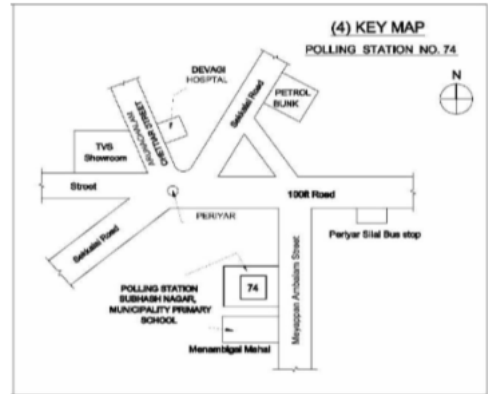

Cad View

Key MAP View