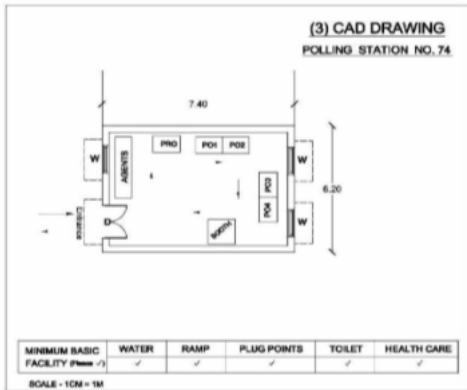

Cad View

Key MAP View