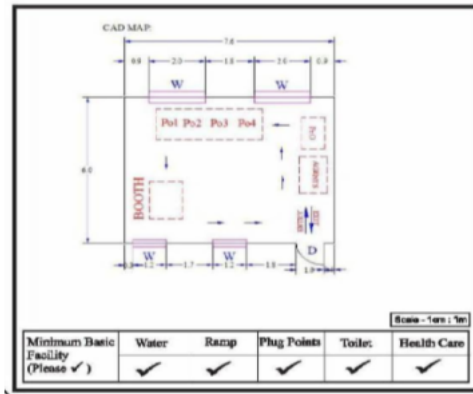

Google Map View

Polling Station Building Front View

Polling Station Front View

Cad View

Key MAP View

1 பெயர் : ஆலிஸ் பெளலின் தந்தை பெயர் : பிரான்சீஸ் சேவியர் வீட்டு எண் : 0 வயது : 23 பாலினம் : பெண் Photo is available	RVJ2511764	2 பெயர் : மேரி கணவர் பெயர் : செபஸ்டியன் வீட்டு எண் : 1 வயது : 79 பாலினம் : பெண் Photo is available	RVJ0001883	3 பெயர் : முருகையா தந்தை பெயர் : காளிமுத்து வீட்டு எண் : 1 வயது : 70 பாலினம் : ஆண் Photo is available	RVJ1264985
4 பெயர் : மீனா கணவர் பெயர் : முத்தையா வீட்டு எண் : 1 வயது : 65 பாலினம் : பெண் Photo is available	RVJ1343375	# 5 பெயர் : கார்த்திகேயன் கந்தசாமி தந்தை பெயர் : கந்தசாமி வீட்டு எண் : மனை எண் 78 வயது : 59 பாலினம் : ஆண் Photo is available	RVJ1112572	# 6 பெயர் : பரமேஸ்வரி கார்த்திகேயன் கணவர் பெயர் : கார்த்திகேயன் வீட்டு எண் : மனை எண் 78 வயது : 54 பாலினம் : பெண் Photo is available	RVJ1112564
7 பெயர் : ரவிச்சந்திரன் தந்தை பெயர் : ராமு வீட்டு எண் : 1 வயது : 50 பாலினம் : ஆண் Photo is available	RVJ0793307	8 பெயர் : செந்தில் குமார் தந்தை பெயர் : கதிர்சென் வீட்டு எண் : 1 வயது : 48 பாலினம் : ஆண் Photo is available	RVJ1487784	9 பெயர் : சொர்ணலெட்சுமி கணவர் பெயர் : செந்தில் குமார் வீட்டு எண் : 1 வயது : 46 பாலினம் : பெண் Photo is available	RVJ1487768
10 பெயர் : பாண்டி செல்வி கணவர் பெயர் : உலகநாதன் வீட்டு எண் : 1 வயது : 45 பாலினம் : பெண் Photo is available	RVJ1343367	11 பெயர் : முத்துபாண்டி தந்தை பெயர் : செந்தலை வீட்டு எண் : 1 வயது : 40 பாலினம் : ஆண் Photo is available	RVJ0671487	12 பெயர் : இந்துபாரதி தந்தை பெயர் : இளங்கதிர் வீட்டு எண் : 1 வயது : 36 பாலினம் : பெண் Photo is available	RVJ0483461
13 பெயர் : திவ்யா தந்தை பெயர் : கார்த்திகேயன் வீட்டு எண் : 1 வயது : 32 பாலினம் : பெண் Photo is available	RVJ1112556	14 பெயர் : ஜாஸ்மின் தந்தை பெயர் : அப்துல் சலாம் வீட்டு எண் : 1 வயது : 29 பாலினம் : பெண் Photo is available	RVJ1343342	15 பெயர் : பாப்பாத்தி தந்தை பெயர் : லெட்சுமணன் வீட்டு எண் : 1 வயது : 29 பாலினம் : பெண் Photo is available	RVJ1615046
16 பெயர் : வினோலா பிரின்சி தந்தை பெயர் : இருதயராஜ் வீட்டு எண் : 1 வயது : 27 பாலினம் : பெண் Photo is available	RVJ1615889	17 பெயர் : புனிதாப்பிரியா கணவர் பெயர் : சரவணக்குமார் வீட்டு எண் : 1/2-2189 வயது : 25 பாலினம் : பெண் Photo is available	RVJ2496990	18 பெயர் : விஜயகுமார் தந்தை பெயர் : சோலை வீட்டு எண் : 1-1998-1 வயது : 35 பாலினம் : ஆண் Photo is available	RVJ0301010
19 பெயர் : பழனிவேல் தந்தை பெயர் : பிரமநாதசாரி வீட்டு எண் : 2 வயது : 69 பாலினம் : ஆண் Photo is available	RVJ1592153	20 பெயர் : வீரமுத்து தந்தை பெயர் : முனியாண்டி வீட்டு எண் : 2 வயது : 53 பாலினம் : ஆண் Photo is available	RVJ1343441	21 பெயர் : அங்கயற்கண்ணி கணவர் பெயர் : வீரமுத்து வீட்டு எண் : 2 வயது : 48 பாலினம் : பெண் Photo is available	RVJ1343458
22 பெயர் : யுவராஜ் தந்தை பெயர் : பஞ்சரெத்தினம் வீட்டு எண் : 2 வயது : 35 பாலினம் : ஆண் Photo is available	RVJ1615756	23 பெயர் : வாசுகி தந்தை பெயர் : பழனிவேல் வீட்டு எண் : 2 வயது : 30 பாலினம் : பெண் Photo is available	RVJ1592138	24 பெயர் : வசந்த் தந்தை பெயர் : பழனிவேல் வீட்டு எண் : 2 வயது : 29 பாலினம் : ஆண் Photo is available	RVJ1592146
25 பெயர் : கலைவாணி தந்தை பெயர் : சிவனேசன் வீட்டு எண் : 2-2-32 வயது : 28 பாலினம் : பெண் Photo is available	RVJ1770080	26 பெயர் : ராமசுப்பிரமணியன் தந்தை பெயர் : பொன்னையா வீட்டு எண் : 2-17 வயது : 81 பாலினம் : ஆண் Photo is available	MDQ1679240	27 பெயர் : ராஜலெட்சுமி கணவர் பெயர் : ராமசுப்பிரமணியன் வீட்டு எண் : 2-17 வயது : 76 பாலினம் : பெண் Photo is available	MDQ1680500
28 பெயர் : லக்ஷிகா தாயின் பெயர் : சந்திரவதனா வீட்டு எண் : 2-34 வயது : 29 பாலினம் : பெண் Photo is available	RVJ1577162	29 பெயர் : சங்கரேஸ்வரி கணவர் பெயர் : செளந்திர ராஜன் வீட்டு எண் : 2/432சி வயது : 61 பாலினம் : பெண் Photo is available	RVJ0943910	30 பெயர் : தமிழ்ச்செல்வி கணவர் பெயர் : சோலை வீட்டு எண் : 2/59ஏ மனை எண்.37 வயது : 47 பாலினம் : பெண் Photo is available	MDQ2204691