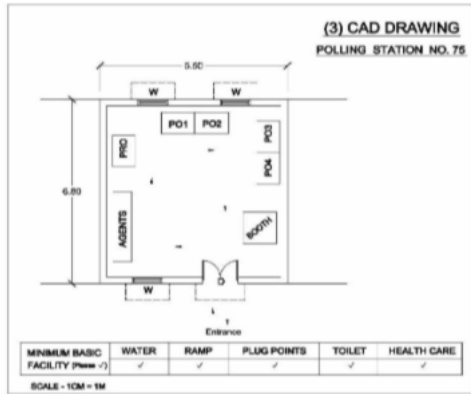

Cad View

Key MAP View