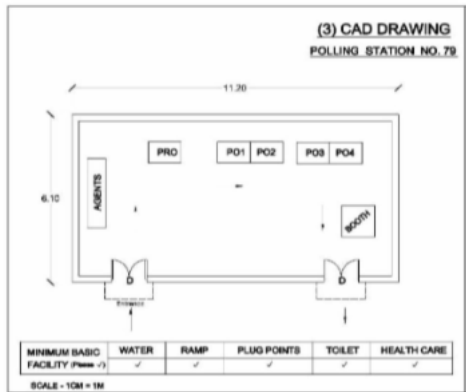

Google Map View

Polling Station Building Front View

Polling Station Front View

Cad View

Key MAP View

சட்டமன்ற தொகுதியின் எண் மற்றும் பெயர் : 184-காரைக்குடி  
பிரிவு எண் மற்றும் பெயர் 1-காரைக்குடி (ந), வார்டு-13 கல்யாண சுந்தரர் தெரு