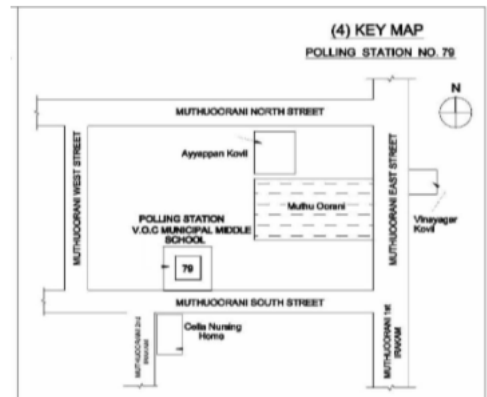

**3. வாக்குச் சாவடியின் விவரங்கள்**

<p><b>வாக்குச் சாவடியின் எண் மற்றும் பெயர் :</b></p> <p>94 - வித்யாகிரி மெட்ரிக் மேல்நிலைப்பள்ளி ,முத்தூரணி வடக்கு காரைக்குடி புதிய கட்டடம் கிழக்கு பக்கம் 1ம் வகுப்பு அ1 வகுப்பு அறை</p> <p><b>வாக்குச் சாவடியின் முகவரி :</b></p> <p>வித்யாகிரி மெட்ரிக் மேல்நிலைப்பள்ளி ,முத்தூரணி வடக்கு காரைக்குடி புதிய கட்டடம் கிழக்கு பக்கம் 1ம் வகுப்பு அ1 வகுப்பு அறை, ,</p>	<p><b>வாக்குச் சாவடியின் வகைப்பாடு (ஆண்/பெண்/பொது)</b></p>	<p><b>பொது</b></p>
	<p><b>துணை வாக்குச் சாவடிகளின் எண்ணிக்கை :</b></p>	<p>0</p>

Google Map View

Polling Station Building Front View

Polling Station Front View

Cad View

Key MAP View

சட்டமன்ற தொகுதியின் எண் மற்றும் பெயர் : 184-காரைக்குடி  
பிரிவு எண் மற்றும் பெயர் 1-காரைக்குடி (ந), வார்டு-13 கல்யாண சுந்தரர் தெரு