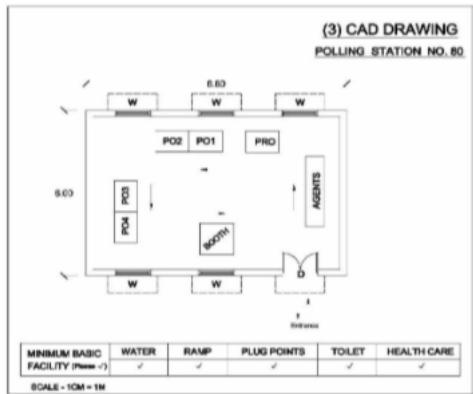

Cad View

Key MAP View