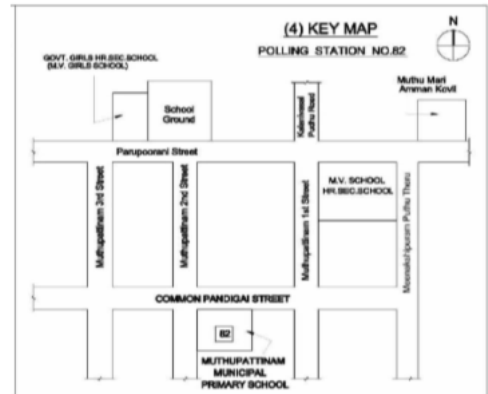

Cad View

Key MAP View