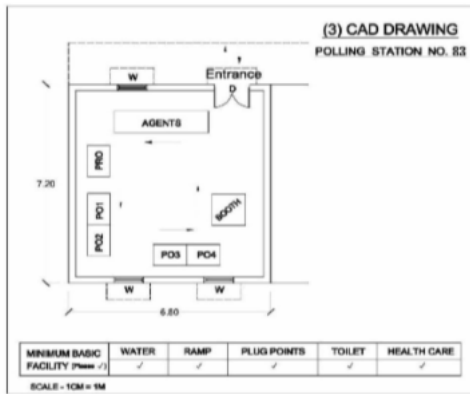

Google Map View

Polling Station Building Front View

Polling Station Front View

Cad View

Key MAP View

1 பெயர் : யாகப்பன் தந்தை பெயர் : ராயப்பன் வீட்டு எண் : 1 வயது : 64 பாலினம் : ஆண் Photo is available	RVJ0518241	2 பெயர் : கணேசமூர்த்தி தந்தை பெயர் : சண்முகவேல் வீட்டு எண் : 2 வயது : 50 பாலினம் : ஆண் Photo is available	RVJ1229137	3 பெயர் : மணிகண்டன் கோவிந்தராஜ் இதரர் பெயர் : சாரமுதி மணிகண்டன் வீட்டு எண் : 2/81 வயது : 56 பாலினம் : ஆண் Photo is available	RVJ2895423
4 பெயர் : செல்வி மணிகண்டன் இதரர் பெயர் : காயத்ரி மணிகண்டன் வீட்டு எண் : 2/81 வயது : 45 பாலினம் : பெண் Photo is available	RVJ2895373	5 பெயர் : சீதாலெட்சுமி கணவர் பெயர் : ராமசாமி வீட்டு எண் : 3 வயது : 55 பாலினம் : பெண் Photo is available	RVJ1536309	6 பெயர் : லெட்சுமி கணவர் பெயர் : மெய்யப்பன் வீட்டு எண் : 4 வயது : 97 பாலினம் : பெண் Photo is available	RVJ1913797
7 பெயர் : கிருஷ்ணன் தந்தை பெயர் : சாத்தப்பன் வீட்டு எண் : 4 வயது : 81 பாலினம் : ஆண் Photo is available	RVJ0687509	8 பெயர் : ராஜலெட்சுமி கணவர் பெயர் : ராமச்சந்திரன் வீட்டு எண் : 4 வயது : 78 பாலினம் : பெண் Photo is available	RVJ0954438	9 பெயர் : புஷ்பவள்ளி கணவர் பெயர் : கிருஷ்ணன் வீட்டு எண் : 4 வயது : 74 பாலினம் : பெண் Photo is available	RVJ0687491
10 பெயர் : முத்துராமன் தந்தை பெயர் : மெய்யப்பன் வீட்டு எண் : 4 வயது : 59 பாலினம் : ஆண் Photo is available	RVJ0954230	11 பெயர் : சரவணன் தந்தை பெயர் : கிருஷ்ணன் வீட்டு எண் : 4 வயது : 53 பாலினம் : ஆண் Photo is available	RVJ0687475	12 பெயர் : தேவசேனா கணவர் பெயர் : கணேசன் வீட்டு எண் : 4 வயது : 52 பாலினம் : பெண் Photo is available	RVJ1913805
13 பெயர் : சபா கணவர் பெயர் : முத்துராமன் வீட்டு எண் : 4 வயது : 50 பாலினம் : பெண் Photo is available	RVJ0954255	14 பெயர் : சிவகாமி கணவர் பெயர் : சரவணன் வீட்டு எண் : 4 வயது : 42 பாலினம் : பெண் Photo is available	RVJ0687483	15 பெயர் : மாரிக்கண்ணன் தந்தை பெயர் : ராமச்சந்திரன் வீட்டு எண் : 4 வயது : 38 பாலினம் : ஆண் Photo is available	RVJ0954164
16 பெயர் : உமாமகேஸ்வரி கணவர் பெயர் : மாரிக்கண்ணன் வீட்டு எண் : 4 வயது : 37 பாலினம் : பெண் Photo is available	RVJ0954180	17 பெயர் : கௌதம் தந்தை பெயர் : ஆறுமுகம் வீட்டு எண் : 4 வயது : 35 பாலினம் : ஆண் Photo is available	RVJ0620187	18 பெயர் : மெய்யப்பன் தந்தை பெயர் : கணேசன் வீட்டு எண் : 4 வயது : 33 பாலினம் : ஆண் Photo is available	RVJ0620054
19 பெயர் : மணி தந்தை பெயர் : ராமையா ஆசாரி வீட்டு எண் : 4-69 வயது : 67 பாலினம் : ஆண் Photo is available	RVJ0077560	20 பெயர் : சாவித்திரி கணவர் பெயர் : மணி வீட்டு எண் : 4-69 வயது : 57 பாலினம் : பெண் Photo is available	RVJ0078121	21 பெயர் : ஹரிசுதன் தந்தை பெயர் : அடைக்கலராஜ் வீட்டு எண் : 4/69 வயது : 27 பாலினம் : ஆண் Photo is available	RVJ1726066
22 பெயர் : ரெங்கசாமி தந்தை பெயர் : ராதாகிருஷ்ணன் வீட்டு எண் : 5 வயது : 29 பாலினம் : ஆண் Photo is available	RVJ1565365	23 பெயர் : மீனாள் கணவர் பெயர் : மாணிக்கம் வீட்டு எண் : 5/10 வயது : 54 பாலினம் : பெண் Photo is available	MDQ2205243	24 பெயர் : முத்துஇருளாண்டி தந்தை பெயர் : புஷ்பவனம் வீட்டு எண் : 6 வயது : 86 பாலினம் : ஆண் Photo is available	RVJ1913813
25 பெயர் : முத்திருளாண்டி தந்தை பெயர் : சின்னமுத்துப்பிள்ளை வீட்டு எண் : 6 வயது : 81 பாலினம் : ஆண் Photo is available	RVJ1475797	26 பெயர் : ராஜம்மாள் கணவர் பெயர் : முத்துஇருளாண்டி வீட்டு எண் : 6 வயது : 76 பாலினம் : பெண் Photo is available	RVJ1913821	27 பெயர் : முத்துமுருகேசன் தந்தை பெயர் : முத்துஇருளாண்டி வீட்டு எண் : 6 வயது : 54 பாலினம் : ஆண் Photo is available	RVJ1913839
28 பெயர் : சரவணன் தந்தை பெயர் : முத்துஇருளாண்டி வீட்டு எண் : 6 வயது : 51 பாலினம் : ஆண் Photo is available	RVJ1913847	# 29 பெயர் : செஃபாரின் மேரி கணவர் பெயர் : சரவணன் வீட்டு எண் : 6 வயது : 49 பாலினம் : பெண் Photo is available	RVJ0350538	30 பெயர் : வெங்கடேசன் தந்தை பெயர் : முத்துஇருளாண்டி வீட்டு எண் : 6 வயது : 47 பாலினம் : ஆண் Photo is available	MDQ1228113