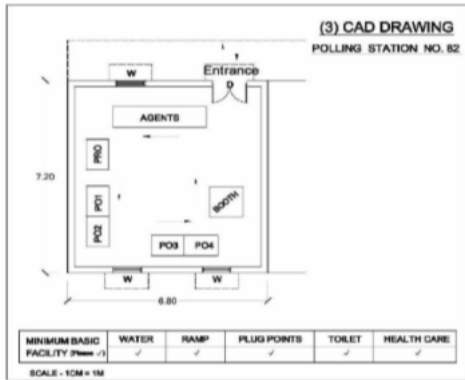

Cad View

Key MAP View