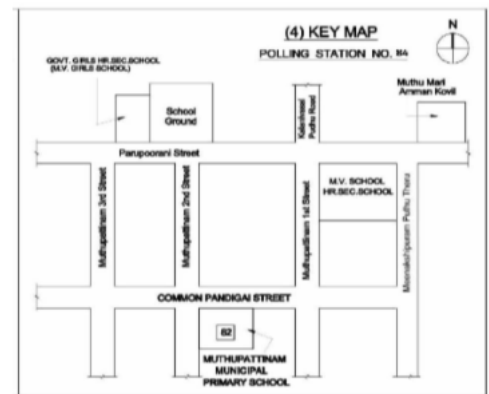

Google Map View

Polling Station Building Front View

Polling Station Front View

Cad View

Key MAP View

1 பெயர் : அழகேசன் தந்தை பெயர்: கணபதி வீட்டு எண் : 1 வயது : 32 பாலினம் : ஆண் Photo is available	RVJ0954750	2 பெயர் : ஜெய குர்யா தந்தை பெயர்: அண்ணாதுரை வீட்டு எண் : 2/16 வயது : 21 பாலினம் : ஆண் Photo is available	RVJ2741940	3 பெயர் : திட்டாணி தந்தை பெயர்: முத்தையா வீட்டு எண் : 4-31 வயது : 53 பாலினம் : ஆண் Photo is available	RVJ0996488
4 பெயர் : மாசிலாமணி கணவர் பெயர்: திட்டாணி வீட்டு எண் : 4-31 வயது : 46 பாலினம் : பெண் Photo is available	RVJ0996470	5 பெயர் : தியாகராஜன் திட்டாணி தந்தை பெயர்: திட்டாணி தி வீட்டு எண் : 4/31 பெருமாள் தெரு வயது : 21 பாலினம் : ஆண் Photo is available	RVJ2881670	6 பெயர் : ப்ரீத்தி தந்தை பெயர்: திட்டாணி திட்டாணி வீட்டு எண் : 4-31 பெருமாள் தெரு பருப் பூரண வயது : 19 பாலினம் : பெண் Photo is available	RVJ2893873
7 பெயர் : நந்தினி தந்தை பெயர்: ராஜேந்திரன் வீட்டு எண் : 5 வயது : 24 பாலினம் : பெண் Photo is available	RVJ2627750	8 பெயர் : சரண்யா தந்தை பெயர்: காளியப்பன் வீட்டு எண் : 7 வயது : 35 பாலினம் : பெண் Photo is available	RVJ0241398	9 பெயர் : பரிமளம் கணவர் பெயர்: தாமஸ்சகாயம் வீட்டு எண் : 9-5 வயது : 52 பாலினம் : பெண் Photo is available	RVJ0517748
10 பெயர் : சரண்யா விஜயகுமார் கணவர் பெயர்: விஜயகுமார் வீட்டு எண் : 11 வயது : 27 பாலினம் : பெண் Photo is available	RVJ2716298	11 பெயர் : ஜெசிகா தந்தை பெயர்: ஜான் செல்வராஜ் வீட்டு எண் : 12-2 வயது : 34 பாலினம் : பெண் Photo is available	RVJ0518209	12 பெயர் : ஜெயசுதாஸ்மனோகரன். தந்தை பெயர்: டேனியல் வீட்டு எண் : 14 வயது : 67 பாலினம் : ஆண் Photo is available	MDQ2203578
13 பெயர் : தங்கம்மாள் கணவர் பெயர்: சோலைமலை வீட்டு எண் : 14 வயது : 65 பாலினம் : பெண் Photo is available	RVJ0755884	14 பெயர் : சங்கையா தந்தை பெயர்: ராஜீ வீட்டு எண் : 14 வயது : 24 பாலினம் : ஆண் Photo is available	RVJ2560308	15 பெயர் : ஹரிஹரன் தந்தை பெயர்: ஜெயகுமார் வீட்டு எண் : 16 வயது : 26 பாலினம் : ஆண் Photo is available	RVJ1686591
16 பெயர் : வேதாபுரீ தந்தை பெயர்: ஜெயகுமார் வீட்டு எண் : 16 வயது : 23 பாலினம் : பெண் Photo is available	RVJ2560134	S 17 பெயர் : வினோதினி தந்தை பெயர்: சண்முகசுந்தரம் வீட்டு எண் : 16 வயது : 21 பாலினம் : பெண் DELETED Photo is available	RVJ2832939	18 பெயர் : பூமாதேவி தாயின் பெயர்: வள்ளி வீட்டு எண் : 16/2 வயது : 32 பாலினம் : பெண் Photo is available	RVJ1783463
19 பெயர் : ஹரிஹரன் தாயின் பெயர்: வள்ளி வீட்டு எண் : 16/2 வயது : 29 பாலினம் : ஆண் Photo is available	RVJ1783372	20 பெயர் : மலர்விழி தந்தை பெயர்: ஞான சேகரன் வீட்டு எண் : 19 வயது : 33 பாலினம் : பெண் Photo is available	RVJ0983445	21 பெயர் : நிவேதா தந்தை பெயர்: மலைச்சாமி வீட்டு எண் : 19 வயது : 29 பாலினம் : பெண் Photo is available	THB0864140
22 பெயர் : அன்னபூரணி தாயின் பெயர்: சாந்தி வீட்டு எண் : 19 வயது : 27 பாலினம் : பெண் Photo is available	RVJ1785666	23 பெயர் : கற்பகவள்ளி கணவர் பெயர்: மணிகண்டன் வீட்டு எண் : 20 வயது : 47 பாலினம் : பெண் Photo is available	RVJ0953976	24 பெயர் : சுப்புலட்சுமி கணவர் பெயர்: கோபிநாத் வீட்டு எண் : 20-1 வயது : 47 பாலினம் : பெண் Photo is available	RVJ1126531
25 பெயர் : சுபத்ரா தேவி கணவர் பெயர்: ஜெயபால் வீட்டு எண் : 27 வயது : 75 பாலினம் : பெண் Photo is available	ROG2393445	# 26 பெயர் : செல்லா வேணுகோபால் கணவர் பெயர்: வேணுகோபால் வீட்டு எண் : 28/1 வயது : 54 பாலினம் : பெண் Photo is available	NNE0528539	# 27 பெயர் : ரவிகுமார் வேணுகோபால் தந்தை பெயர்: வேணுகோபால் எர் வீட்டு எண் : 28/1 வயது : 27 பாலினம் : ஆண் Photo is available	NNE1114990
28 பெயர் : அஜய்குமார் அஜய் குமார் இதரர் பெயர்: விஜயலக்ஷ்மி விஜயலக்ஷ்மி வீட்டு எண் : 28தலகர்னகர்வல்லுவர்சலியைகரைக வயது : 27 பாலினம் : ஆண் Photo is available	RVJ2862688	29 பெயர் : கணேஷ்ராம் தந்தை பெயர்: திருப்பதி வீட்டு எண் : 32 வயது : 44 பாலினம் : ஆண் Photo is available	RVJ0346296	30 பெயர் : விஷ்ணுபிரியா கணவர் பெயர்: சண்முகேசுவகன் வீட்டு எண் : 34 வயது : 35 பாலினம் : பெண் Photo is available	RVJ0954768