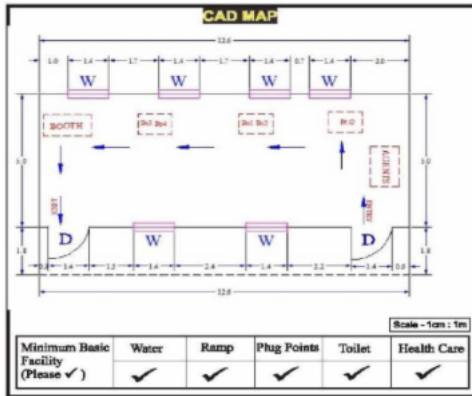

Google Map View

Polling Station Building Front View

Polling Station Front View

Cad View

Key MAP View

சட்டமன்றத் தொகுதியின் எண் மற்றும் பெயர் : 185-திருப்பத்தூர்
பிரிவு எண் மற்றும் பெயர் 1-முசுண்டப்பட்டி (ஊ) (வ கி), வார்டு-1 முசுண்டப்பட்டி