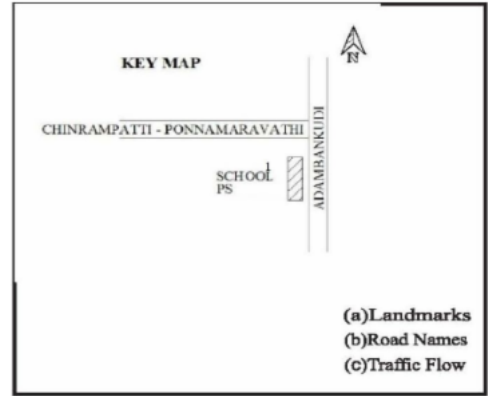

Google Map View

Polling Station Building Front View

Polling Station Front View

Cad View

Key MAP View

சட்டமன்றத் தொகுதியின் எண் மற்றும் பெயர் : 185-திருப்பத்தூர்
பிரிவு எண் மற்றும் பெயர் 1-முசுண்டப்பட்டி (ஊ) (வ கி), வார்டு-1 முசுண்டப்பட்டி