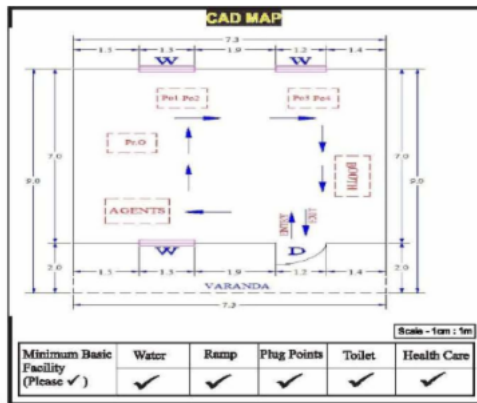

Google Map View

Polling Station Building Front View

Polling Station Front View

Cad View

Key MAP View

சட்டமன்றத் தொகுதியின் எண் மற்றும் பெயர் : 185-திருப்பத்தூர்
பிரிவு எண் மற்றும் பெயர் 1-அ. காளாப்பூர் ஊராட்சி (வ கி), வா-7 அ.காளாப்பூர்