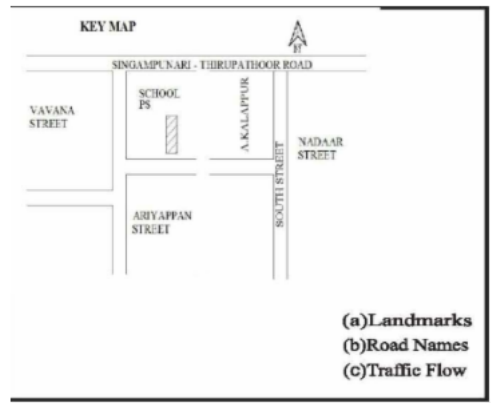

Google Map View

Polling Station Building Front View

Polling Station Front View

Cad View

Key MAP View

சட்டமன்றத் தொகுதியின் எண் மற்றும் பெயர் : 185-திருப்பத்தூர்
பிரிவு எண் மற்றும் பெயர் 1-அ. காளாப்பூர் ஊராட்சி (வ கி), வா-7 அ.காளாப்பூர்