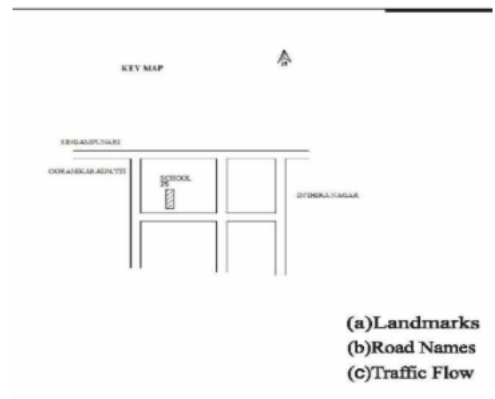

Cad View

Key MAP View