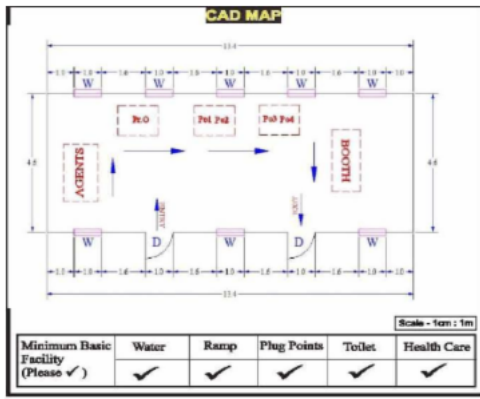

Cad View

Key MAP View