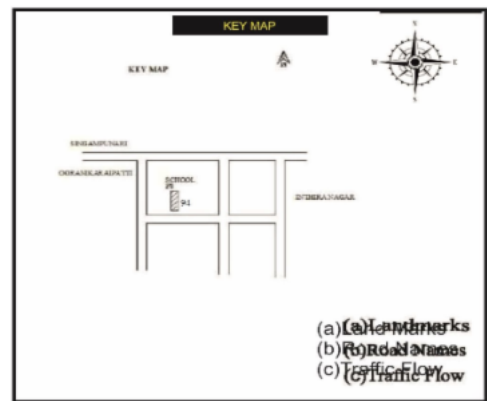

Cad View

Key MAP View