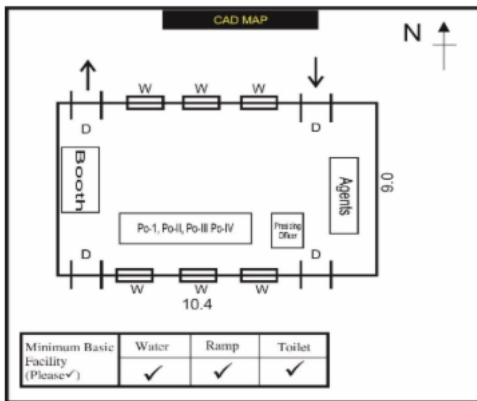

Cad View

Key MAP View