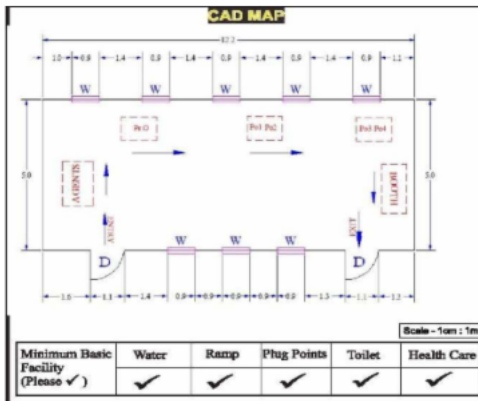

Cad View

Key MAP View