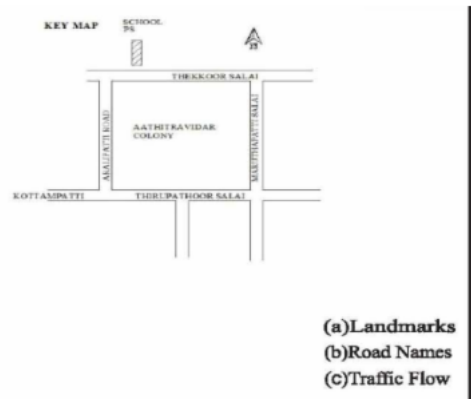

Cad View

Key MAP View