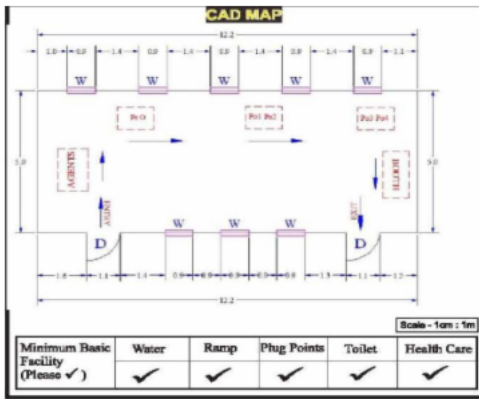

கையொப்பம்

Nazri Naksha

Google Map View

Polling Station Building Front View

Polling Station Front View

Cad View

Key MAP View

| | | | | | |
|--|----------------------------------|---|----------------------------------|--|----------------------------------|
| 1 பெயர் : பிச்சம்மாள் கணவர் பெயர் : மங்கான் வீட்டு எண் : 2-323 வயது : 78 பாலினம் : பெண் | TLV1578285 Photo is available | 2 பெயர் : பெரியகருப்பன் தந்தை பெயர் : மங்கான் வீட்டு எண் : 2-323 வயது : 56 பாலினம் : ஆண் | MSN1251545 Photo is available | 3 பெயர் : தனலட்சுமி கணவர் பெயர் : பெரியகருப்பன் வீட்டு எண் : 2-323 வயது : 51 பாலினம் : பெண் | MSN1252758 Photo is available |
| 4 பெயர் : சேது தந்தை பெயர் : சின்னையா வீட்டு எண் : 2-324 வயது : 66 பாலினம் : ஆண் | TLV1578293 Photo is available | 5 பெயர் : மீனாள் கணவர் பெயர் : சேது வீட்டு எண் : 2-324 வயது : 60 பாலினம் : பெண் | TLV1578301 Photo is available | 6 பெயர் : வள்ளி தந்தை பெயர் : சின்னக்கண்ணு வீட்டு எண் : 2-325 வயது : 58 பாலினம் : பெண் | TLV1578319 Photo is available |
| 7 பெயர் : மீனாள் கணவர் பெயர் : தனியாமலை வீட்டு எண் : 2-326 வயது : 62 பாலினம் : பெண் | TLV1578335 Photo is available | 8 பெயர் : ஆண்டியப்பர் தந்தை பெயர் : தண்ணீர்மலை வீட்டு எண் : 2-326 வயது : 48 பாலினம் : ஆண் | MSN2525244 Photo is available | 9 பெயர் : செந்தாமரைச்செல்வன் தந்தை பெயர் : தனியாமலை வீட்டு எண் : 2-326 வயது : 42 பாலினம் : ஆண் | MSN2702504 Photo is available |
| # 10 பெயர் : அறிவகம் கணவர் பெயர் : ஆண்டியப்பன் - வீட்டு எண் : 2/326 வயது : 37 பாலினம் : பெண் | TLV0340018 Photo is available | 11 பெயர் : தேவி கணவர் பெயர் : வெள்ளைக்கண்ணு வீட்டு எண் : 2-327 வயது : 81 பாலினம் : பெண் | MSN1036185 Photo is available | 12 பெயர் : வீரன் தந்தை பெயர் : வெள்ளைக்கண்ணு வீட்டு எண் : 2-327 வயது : 58 பாலினம் : ஆண் | TLV1578343 Photo is available |
| 13 பெயர் : செல்வி கணவர் பெயர் : வீரன் வீட்டு எண் : 2-327 வயது : 49 பாலினம் : பெண் | TLV1578350 Photo is available | 14 பெயர் : சேது தந்தை பெயர் : பெரியகருப்பன் வீட்டு எண் : 2-328 வயது : 63 பாலினம் : ஆண் | MSN1252618 Photo is available | 15 பெயர் : சங்கீதா கணவர் பெயர் : சேது வீட்டு எண் : 2-328 வயது : 50 பாலினம் : பெண் | TLV1578368 Photo is available |
| 16 பெயர் : தவமணி கணவர் பெயர் : சின்னையா வீட்டு எண் : 2-329 வயது : 67 பாலினம் : பெண் | TLV1578376 Photo is available | 17 பெயர் : நல்லம்மாள் கணவர் பெயர் : மாதவன் வீட்டு எண் : 2-330 வயது : 68 பாலினம் : பெண் | MSN1252139 Photo is available | 18 பெயர் : சின்னையா தந்தை பெயர் : தொத்தன் வீட்டு எண் : 2-332 வயது : 65 பாலினம் : ஆண் | TLV1578384 Photo is available |
| 19 பெயர் : ஆண்டாத்தாள் கணவர் பெயர் : சின்னையா வீட்டு எண் : 2-332 வயது : 60 பாலினம் : பெண் | TLV1578392 Photo is available | 20 பெயர் : வள்ளி கணவர் பெயர் : குமார் வீட்டு எண் : 2-332 வயது : 39 பாலினம் : பெண் | TLV0112870 Photo is available | 21 பெயர் : சங்கராந்தி கணவர் பெயர் : ஆறுமுகம் வீட்டு எண் : 2-334 வயது : 50 பாலினம் : பெண் | TLV1578418 Photo is available |
| 22 பெயர் : பழனிச்சாமி தந்தை பெயர் : தொத்தன் வீட்டு எண் : 2-335 வயது : 57 பாலினம் : ஆண் | TLV1578426 Photo is available | 23 பெயர் : மீனாள் கணவர் பெயர் : பழனிச்சாமி வீட்டு எண் : 2-335 வயது : 54 பாலினம் : பெண் | TLV1540194 Photo is available | 24 பெயர் : செல்வம் தந்தை பெயர் : லெட்சுமணன் வீட்டு எண் : 2-339 வயது : 58 பாலினம் : ஆண் | MSN1251354 Photo is available |
| 25 பெயர் : நாகராஜன் தந்தை பெயர் : ராமன் வீட்டு எண் : 2-340 வயது : 60 பாலினம் : ஆண் | TLV1540202 Photo is available | 26 பெயர் : தமிழ்செல்வி கணவர் பெயர் : நாகராஜன் வீட்டு எண் : 2-340 வயது : 55 பாலினம் : பெண் | TLV1540210 Photo is available | 27 பெயர் : பாண்டிமுருகன் தந்தை பெயர் : இராமன் வீட்டு எண் : 2-340 வயது : 43 பாலினம் : ஆண் | MSN2525269 Photo is available |
| 28 பெயர் : இந்திரா கணவர் பெயர் : பாண்டிமுருகன் வீட்டு எண் : 2-340 வயது : 40 பாலினம் : பெண் | TLV0426593 Photo is available | 29 பெயர் : அழகி கணவர் பெயர் : ஆறுமுகம் வீட்டு எண் : 2-341 வயது : 67 பாலினம் : பெண் | TLV1540236 Photo is available | 30 பெயர் : முருகன் தந்தை பெயர் : வெள்ளையன் வீட்டு எண் : 2-342 வயது : 46 பாலினம் : ஆண் | MSN2525277 Photo is available |