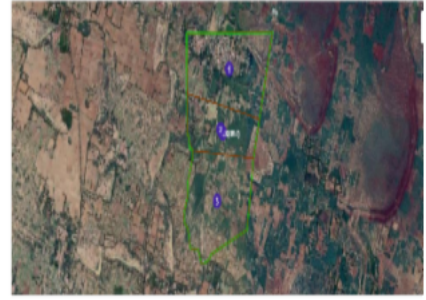

Google Map View