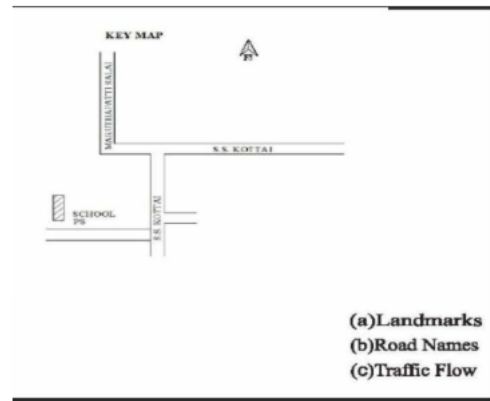

Key MAP View