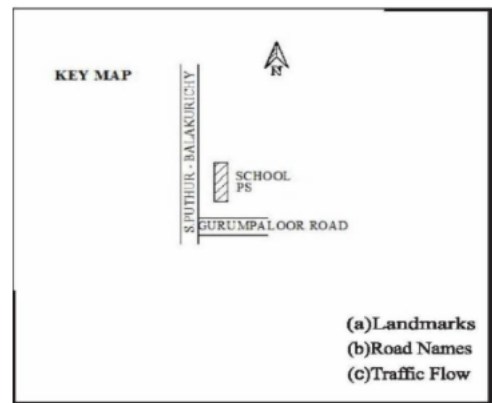

Key MAP View