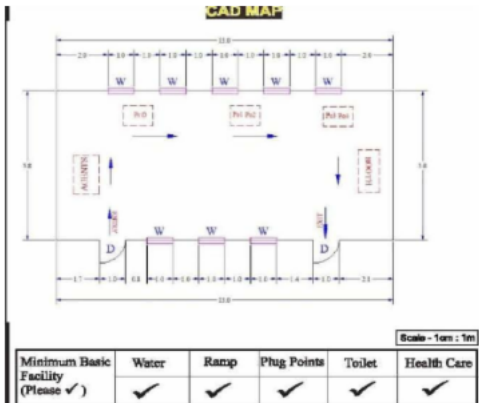

Cad View

Key MAP View