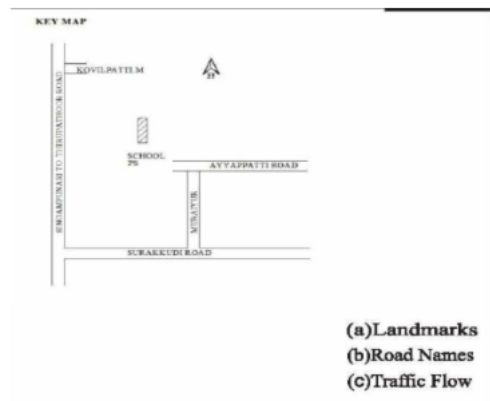

Key MAP View